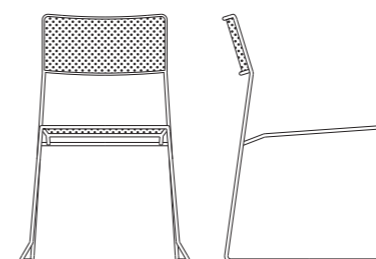

> LOG

DESIGN / MATTEO MANENTI & SIMONE CANNOLICCHIO

LOG è una collezione di sedie e sgabelli comodi dal disegno essenziale, dove la struttura in tondino d'acciaio disegna i profili e i volumi con una armoniosa simmetria fra vuoti e pieni. Le versioni con sedile e schienale in rete metallica o intrecciati con colorata corda di pvc sono adatte all'uso in esterno. Il rivestimento in pelle rigenerata offre una elegante soluzione per gli ambienti interni.

LOG is a comfortable and essential design collection of chairs and stools, where the structure in steel rod draws the profiles and volumes with a harmonious symmetry between empty and full. Versions with seat and back in mesh or braided rope with coloured PVC are suitable for outdoor use. The bonded leather coating offers a stylish solution for indoors.

LOG MESH CHAIR | ART. 648

Dimensioni:
H 82 x L 53 x P 57 cm
H seduta 45,5 cm

Dimensions:
H 82 x L 53 x D 57 cm
H seat 45,5 cm

Peso netto: 5,5 Kg
Uso: interno/esterno
Impilabile (max 8 pz)
con protezioni

Net weight: 5,5 Kg
Use: indoor/outdoor
Stackable (max 8 pcs)
with protections

LOG MESH STOOL | ART. 812

Dimensioni:
H 94 x L 50 x P 49 cm
H seduta 75 cm

Dimensions:
H 94 x L 50 x D 49 cm
H seat 75 cm

Peso netto: 7 Kg
Uso: interno/esterno
Impilabile (max 8 pz)
con protezioni

Net weight: 7 Kg
Use: indoor/outdoor
Stackable (max 8 pcs)
with protections