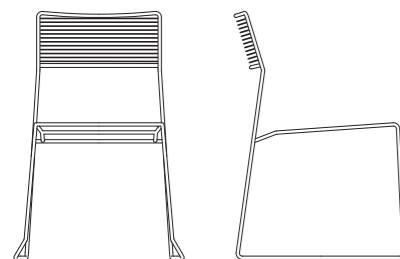

LOG MESH STOOL | ART. 812

Dimensioni:
H 94 x L 50 x P 49 cm
H seduta 75 cm

Dimensions:
H 94 x L 50 x D 49 cm
H seat 75 cm

Peso netto: 7 Kg
Uso: interno/esterno
Impilabile (max 8 pz)
con protezioni

Net weight: 7 Kg
Use: indoor/outdoor
Stackable (max 8 pcs)
with protections

Dimensions:
L 36 x D 32 cm
Thickness 2 cm

Peso netto: 0,2 Kg

Net weight: 0,2 Kg

FUSTO / FRAME

M1*
BIANCO TRAFFICO
TRAFFIC WHITE

M2*
NERO
BLACK

M3*
MARRONE SEPIA
SEPIA BROWN

M5*
ROSSO RUBINO
RUBY RED

* FINITURA GOFFRATA /
EMBOSSED FINISH

TESSUTI / FABRICS - PELLI / LEATHERS

> FINITURE / FINISHES: P.172

LOG SPAGHETTI CHAIR | ART. 713

Dimensioni:
H 82 x L 53 x P 57 cm
H seduta 45,5 cm

Peso netto: 5,5 Kg
Uso: interno/esterno
Impilabile (max 8 pz)
con protezioni

Dimensions:
H 82 x L 53 x D 57 cm
H seat 45,5 cm

Net weight: 5,5 Kg
Use: indoor/outdoor
Stackable (max 8 pcs)
with protections

LOG SPAGHETTI STOOL | ART. 818

Dimensioni:
H 94 x L 50 x P 49 cm
H seduta 75 cm