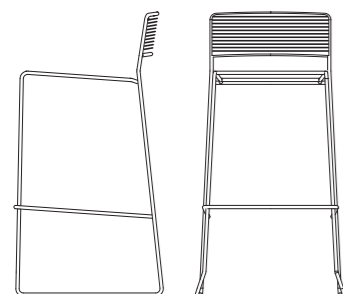

LOG MESH STOOL | ART. 812

Dimensioni:
H 94 x L 50 x P 49 cm
H seduta 75 cm

Dimensions:
H 94 x L 50 x D 49 cm
H seat 75 cm

Peso netto: 7 Kg
Uso: interno/esterno
Impilabile (max 8 pz)
con protezioni

Net weight: 7 Kg
Use: indoor/outdoor
Stackable (max 8 pcs)
with protections

* FINITURA GOFFRATA /
EMBOSSED FINISH

TESSUTI / FABRICS - PELLI / LEATHERS

> FINITURE / FINISHES: P.172

LOG SPAGHETTI CHAIR | ART. 713

Dimensioni:
H 82 x L 53 x P 57 cm
H seduta 45,5 cm

Peso netto: 5,5 Kg
Uso: interno/esterno
Impilabile (max 8 pz)
con protezioni

Dimensions:
H 82 x L 53 x D 57 cm
H seat 45,5 cm

Net weight: 5,5 Kg
Use: indoor/outdoor
Stackable (max 8 pcs)
with protections

LOG SPAGHETTI STOOL | ART. 818

Dimensioni:
H 94 x L 50 x P 49 cm
H seduta 75 cm

Peso netto: 7 Kg
Uso: interno/esterno
Impilabile (max 8 pz)
con protezioni

Dimensions:
H 94 x L 50 x D 49 cm
H seat 75 cm

Net weight: 7 Kg
Use: indoor/outdoor
Stackable (max 8 pcs)
with protections

FUSTO / FRAME