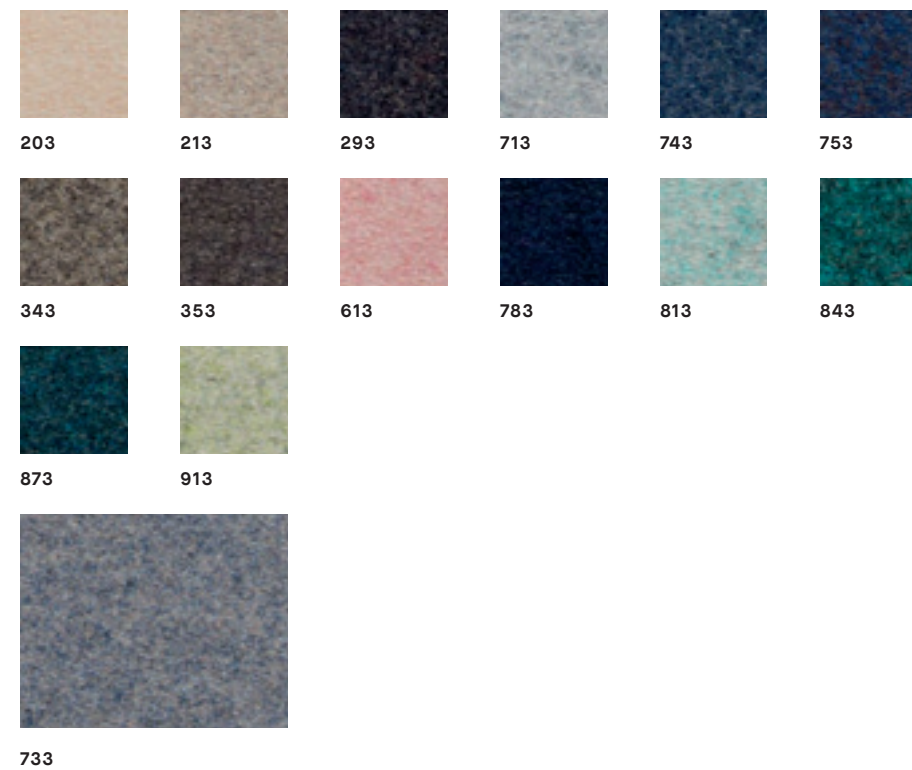

CAT D / KVADRAT DIVINA MD