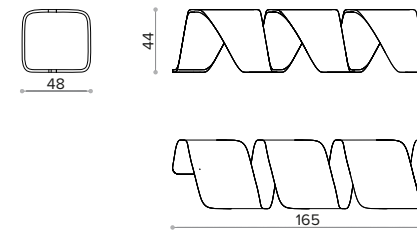

DN 3000 3 seater bench · panca 3 posti

DN 4000 4 seater bench · panca 4 posti