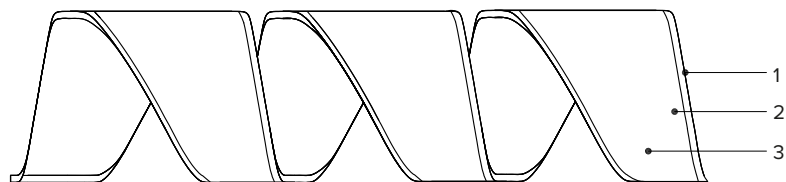

tavolino terminale

kg 40
mc 1,00

kg 8
mc 0,2

kg 4
mc 0,75

DNA

Leonardo Rossano & Debora Mansur

- 1 **Wooden frame**
Struttura in legno
- 2 **Upholstery**
Rivestimento
- 3 **High resistance foam**
Poliuretano espanso indeformabile

true

DNA - Multilayer beechwood structure, 18 mm thick, finished with oak wood or wengè. Connection system of each element by lasercut steel link.
DNA - Scocca in multistrato di faggio spessore mm 18, con finitura in legno rovere o wengè. Sistema di unione di ciascun elemento con piastra sagomata in acciaio.