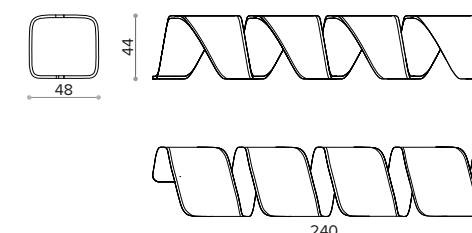

- # m 3,6
- ☆ mq 6,0
- 📖 kg 36
- 📦 mc 0,8

DN 500R 5 seater upholstered bench · panca 5 posti rivestita

DN 100R 1 extra seat module modulo 1 posto extra