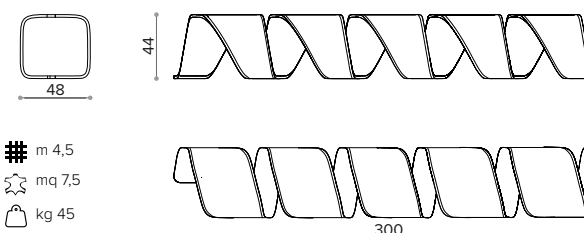

- # m 4,5
- ☆ mq 7,5
- 📖 kg 45
- 📦 mc 1,00

- # m 0,8
- ☆ mq 1,5
- 📖 kg 9
- 📦 mc 0,2

Upholstery suggestions

Tessuti consigliati

✓ Adrenaline Plus	✗ Hide	✓ Remix 2
✓ Aquarius	✓ Incas	✓ Steelcut 2
✗ Atlantic Screen	✓ Jumper	✓ Urban Plus
✓ Blazer	↔ King Flex	✓ Velvetine Plus
✓ Blazer Quilt	✓ King L. Kat	✓ Willow
✓ Class	✓ Manhattan	✓ Xtreme Plus
✓ CrissCross	✓ Mini	
✓ Divina 3	✓ Monroe	
✓ Divina Melange	✓ Genuine Leather	
✓ Eco Leather	✓ Note	
✓ Field	✓ Outback	
✓ Full Grain Leather	✓ Pro 2	
✓ Hebden Plus	✓ Radio	
✓ Hemp	✓ Relax Bico	

Colors

Colori

WOOD / LEGNO

Standard finishings for wood are natural oakwood, wengè or painted oakwood. Customized RAL or PANTONE colors are available upon request.

Le finiture standard del legno sono il rovere naturale, tinto wengè o laccato bianco. Su richiesta sono disponibili altre essenze e colorazioni customizzate su tinta RAL o PANTONE.

- ✓ Recommended Consigliato
- ↔ Not recommended Non consigliato
- ✗ Unavailable Non disponibile

- # Fabric Tessuto
- ☆ Leather Pelle
- 📖 Gr. Weight P. lordo
- 📦 Volume Volume