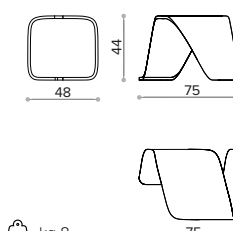

1 Wooden frame
Struttura in legno

DNA - Inspired by the dynamic forms of biogenetics, the modular bench DNA consists in a unique construction assembly which is created by a single section of curved multilayered beachwood that is mirrored in design to create multiple seating configurations. The result of this system, is a captivating piece of furniture, shaped after the helix form, in which each completed section creates an individual seat for the user creating comfort in a public space.

DNA - Ispirata dalle forme dinamiche della biogenetica, la panca modulare DNA consiste in un singolo elemento in multistrato di legno curvato, assemblato specularmente. Il risultato é un avvolgente elemento d'arredo dalla particolare forma ad elica, ad ogni passo della quale corrisponde una seduta opportunamente separata dalle altre.

true

DNA - Multilayer beechwood structure, 18 mm thick, finished with oak wood or wengè. Connection system of each element by lasercut steel link.
DNA - Scocca in multistrato di faggio spessore mm 18, con finitura in legno rovere o wengè. Sistema di unione di ciascun elemento con piastra sagomata in acciaio.

Colors
Colori

WOOD / LEGNO

Standard finishings for wood are natural oakwood, wengè or painted oakwood. Customized RAL or PANTONE colors are available upon request.

Standard finishings for two colors version are red painted and wengè oakwood. Customized RAL or PANTONE colors are available upon request.

Le finiture standard del legno sono il rovere naturale, tinto wengè o laccato bianco. Su richiesta sono disponibili altre essenze e colorazioni customizzate su tinta RAL o PANTONE.