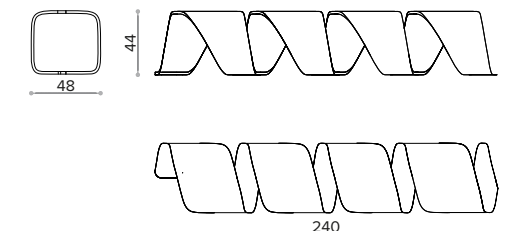

1 Wooden frame
Struttura in legno

DNA - Inspired by the dynamic forms of biogenetics, the modular bench DNA consists in a unique construction assembly which is created by a single section of curved multilayered beachwood that is mirrored in design to create multiple seating configurations. The result of this system, is a captivating piece of furniture, shaped after the helix form, in which each completed section creates an individual seat for the user creating comfort in a public space.

DNA - Ispirata dalle forme dinamiche della biogenetica, la panca modulare DNA consiste in un singolo elemento in multistrato di legno curvato, assemblato specularmente. Il risultato é un avvolgente elemento d'arredo dalla particolare forma ad elica, ad ogni passo della quale corrisponde una seduta opportunamente separata dalle altre.

true

DNA - Multilayer beechwood structure, 18 mm thick, finished with oak wood or wengè. Connection system of each element by lasercut steel link.
DNA - Scocca in multistrato di faggio spessore mm 18, con finitura in legno rovere o wengè. Sistema di unione di ciascun elemento con piastra sagomata in acciaio.

Colors
Colori

WOOD / LEGNO

Standard finishings for wood are natural oakwood, wengè or painted oakwood. Customized RAL or PANTONE colors are available upon request.

Standard finishings for two colors version are red painted and wengè oakwood. Customized RAL or PANTONE colors are available upon request.

Le finiture standard del legno sono il rovere naturale, tinto wengè o laccato bianco. Su richiesta sono disponibili altre essenze e colorazioni customizzate su tinta RAL o PANTONE.