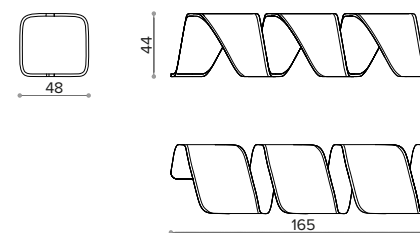

- # m 2,5
- ☆ mq 4,5
- 📖 kg 27
- 📦 mc 0,6