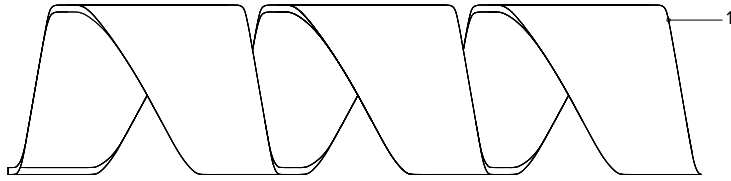

1 Wooden frame
Struttura in legno

DNA - Inspired by the dynamic forms of biogenetics, the modular bench DNA consists in a unique construction assembly which is created by a single section of curved multilayered beachwood that is mirrored in design to create multiple seating configurations. The result of this system, is a captivating piece of furniture, shaped after the helix form, in which each completed section creates an individual seat for the user creating comfort in a public space.

DNA - Ispirata dalle forme dinamiche della biogenetica, la panca modulare DNA consiste in un singolo elemento in multistrato di legno curvato, assemblato specularmente. Il risultato é un avvolgente elemento d'arredo dalla particolare forma ad elica, ad ogni passo della quale corrisponde una seduta opportunamente separata dalle altre.

true

DNA - Multilayer beechwood structure, 18 mm thick, finished with oak wood or wengè. Connection system of each element by lasercut steel link.
DNA - Scocca in multistrato di faggio spessore mm 18, con finitura in legno rovere o wengè. Sistema di unione di ciascun elemento con piastra sagomata in acciaio.