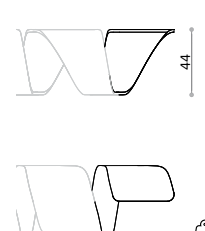

DN 3000 3 seater bench · panca 3 posti

DN 4000 4 seater bench · panca 4 posti

kg 24
mc 0,6

kg 32
mc 0,8

DN 5000 5 seater bench · panca 5 posti

DN 1000 1 extra seat module

DN T000 terminal table

modulo 1 posto extra

tavolino terminale

kg 40
mc 1,00

kg 8
mc 0,2

kg 4
mc 0,75

DNA

Leonardo Rossano & Debora Mansur

- 1 **Wooden frame**
Struttura in legno
- 2 **Upholstery**
Rivestimento
- 3 **High resistance foam**
Poliuretano espanso indeformabile