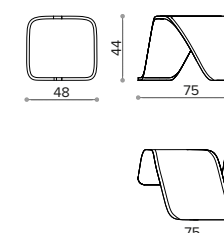

- # m 0,8
- ☆ mq 1,5
- 📖 kg 9
- 📦 mc 0,2

Upholstery suggestions

Tessuti consigliati

✓ Adrenaline Plus	✗ Hide	✓ Remix 2
✓ Aquarius	✓ Incas	✓ Steelcut 2
✗ Atlantic Screen	✓ Jumper	✓ Urban Plus
✓ Blazer	↔ King Flex	✓ Velvetine Plus
✓ Blazer Quilt	✓ King L. Kat	✓ Willow
✓ Class	✓ Manhattan	✓ Xtreme Plus
✓ CrissCross	✓ Mini	
✓ Divina 3	✓ Monroe	
✓ Divina Melange	✓ Genuine Leather	
✓ Eco Leather	✓ Note	
✓ Field	✓ Outback	
✓ Full Grain Leather	✓ Pro 2	
✓ Hebden Plus	✓ Radio	
✓ Hemp	✓ Relax Bico