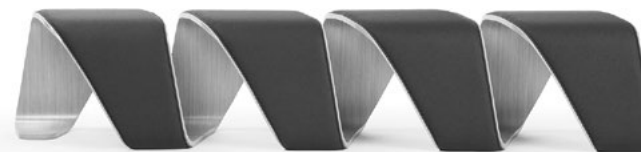

DNA -DNA bench is available also in a special edition where the front and top part of the bench are completely padded and upholstered. DNA - La Panca DNA è disponibile anche nella versione speciale con parte frontale e superiore completamente imbottite e rivestite.

true

DNA - Multilayer beechwood structure, 18 mm thick, finished with oak wood or wengè. Connection system of each element by lasercut steel link.
DNA - Scocca in multistrato di faggio spessore mm 18, con finitura in legno rovere o wengè. Sistema di unione di ciascun elemento con piastra sagomata in acciaio.

DN 300R 3 seater upholstered bench · panca 3 posti rivestita

DN 400R 4 seater upholstered bench · panca 4 posti rivestita