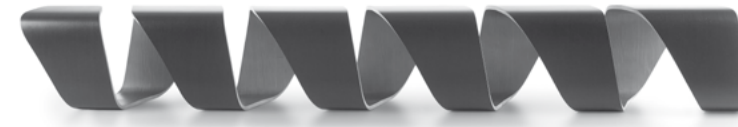

1 Wooden frame
Struttura in legno

DNA - Inspired by the dynamic forms of biogenetics, the modular bench DNA consists in a unique construction assembly which is created by a single section of curved multilayered beachwood that is mirrored in design to create multiple seating configurations. The result of this system, is a captivating piece of furniture, shaped after the helix form, in which each completed section creates an individual seat for the user creating comfort in a public space.

DNA - Ispirata dalle forme dinamiche della biogenetica, la panca modulare DNA consiste in un singolo elemento in multistrato di legno curvato, assemblato specularmente. Il risultato é un avvolgente elemento d'arredo dalla particolare forma ad elica, ad ogni passo della quale corrisponde una seduta opportunamente separata dalle altre.

true

DNA - Multilayer beechwood structure, 18 mm thick, finished with oak wood or wengè. Connection system of each element by lasercut steel link.
DNA - Scocca in multistrato di faggio spessore mm 18, con finitura in legno rovere o wengè. Sistema di unione di ciascun elemento con piastra sagomata in acciaio.

Le finiture standard del legno sono il rovere naturale, tinto wengè o laccato bianco. Su richiesta sono disponibili altre essenze e colorazioni customizzate su tinta RAL o PANTONE.

Le finiture standard del legno nella versione bicolore sono il rovere tinto wengè abbinato al rovere tinto rosso. Su richiesta sono disponibili altre essenze e colorazioni customizzate su tinta RAL o PANTONE.