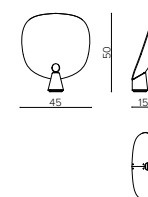

PINCETTES mask

- ## m 0,5
- kg 3
- mc 0,2

✓ Recommended Consigliato
↪ Not recommended Non consigliato
✗ Unavailable Non disponibile

Fabric Tessuto
Pelle
Gr. Weight P. lordo
Volume