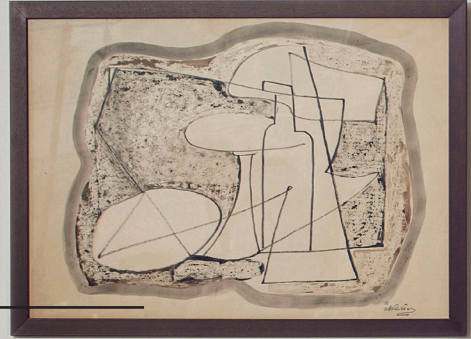

366
Concept
Retro Furniture

MID-CENTURY DESIGN ICONS
FROM POLAND TO THE WORLD

since 1960

FOX

366 Metal Armchair / Fauteuil

COMFORTABLE AS FOX ARMCHAIR

The Fox Armchair, designed in the 1960s, is often considered the second-most popular piece of Polish Mid-Century furniture. Its exclusive wooden design and exquisitely comfortable seat were once the pride of every Polish club and restaurant. Contemporary reissue by 366 Concept is made of top quality, hand-selected solid ash and finished with brass details, giving the product a touch of luxury.

CONFORTABLE COMME LE FAUTEUIL FOX

Le fauteuil Fox était présent dans quasi tous les cafés et clubs polonais. Après le modèle 366, c'est le deuxième fauteuil le plus populaire de ces années en Pologne. On le voyait partout et, aujourd'hui encore, il s'intègre parfaitement à tous les espaces grâce à son allure branchée, sa grande assise et sa maniabilité.

Si vous voulez jouir d'un véritable confort associé à un style très original, c'est un Fox qu'il vous faut. Ce modèle lie une allure élégante avec des atouts pratiques qu'il n'est pas utile de démontrer. Des centaines de milliers de clients sont la meilleure garantie de son excellente ergonomie et de son confort.

EXPLORE SERIES / EXPLOREZ LA SÉRIE

FOX LOUNGE CHAIR / FAUTEUIL LOUNGE

PACKAGE / EMBALLAGE 82 x 66 x 74 cm
COM (CONSUMPTION) 1,7 x 1,4 m (1 pcs) 1,3 x 1,4 m (2+ pcs)
COL (CONSUMPTION) 2,3 m²

FOX ROCKING CHAIR / FAUTEUIL À BASCULE