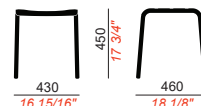

Stecca 7

Panchetta in alluminio verniciato a polveri
Non impilabile

*Small bench in powder-coated aluminium
Not stackable*