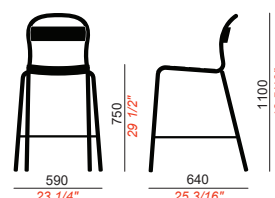

Lo sgabello STECCA 6 ha le stesse caratteristiche della versione 5, con l'aggiunta di due braccioli. Anche in questo caso si è voluta ampliare la gamma di opzioni allo scopo di permettere una gamma di scelte che maggiormente si adattano alle più differenti esigenze.

The STECCA 6 stool has the same features as the version 5, with the addition of two armrests. Also in this case it was decided to expand the range of options in order to allow a variety of possibilities that can suit to most different needs.

Stecca 6

Sgabello alto a quattro gambe con braccioli in alluminio verniciato a polveri
Impilabile fino a 6 unità

*Four legs high stool with armrests in powder-coated aluminum
Stackable up to 6 units*