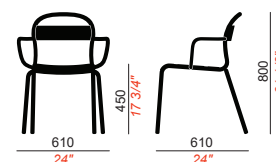

Stecca 2

Sedia a quattro gambe con braccioli in alluminio verniciato a polveri
Impilabile fino a 6 unità

*Four legs chair with armrests in powder-coated aluminum
Stackable up to 6 units*