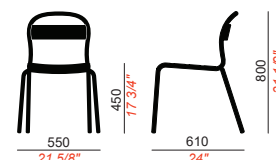

Stecca 1

Sedia a quattro gambe in alluminio verniciato a polveri
Impilabile fino a 6 unità

*Four legs chair in powder-coated aluminum
Stackable up to 6 units*