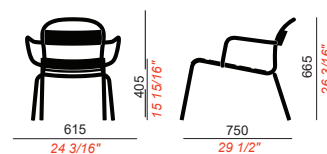

Stecca L

Sedia lounge a quattro gambe con braccioli, in alluminio verniciato a polveri
Non impilabile

*Four legs chair with armrests, in powder coated aluminum
Not stackable*