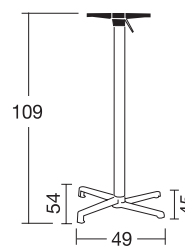

FINITURE BASAMENTO

BASE FINISHING

AV 84
verniciato argento
silver coated

AV 81
verniciato antracite
anthracite grey coated

AV 10
verniciato bianco
white coated

*maniglia per facilitare l'allineamento di più tavoli
handle for easier alignment of several tables*