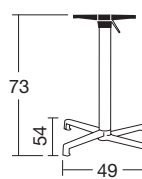

FINITURE BASAMENTO

BASE FINISHING

AV 84
verniciato argento
silver coated

AV 81
verniciato antracite
anthracite grey coated

AV 10
verniciato bianco
white coated

*maniglia per facilitare l'allineamento di più tavoli
handle for easier alignment of several tables*