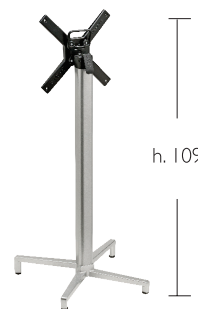

h. 109

art. 5165

colonna quadrata in alluminio
con angoli arrotondati
square aluminium column
with rounded corners

top max
Ø 70 cm
70x70 cm

Imballo: 2 colli
Packing: 2 packages

Peso unitario Kg 5,700
Unit weight