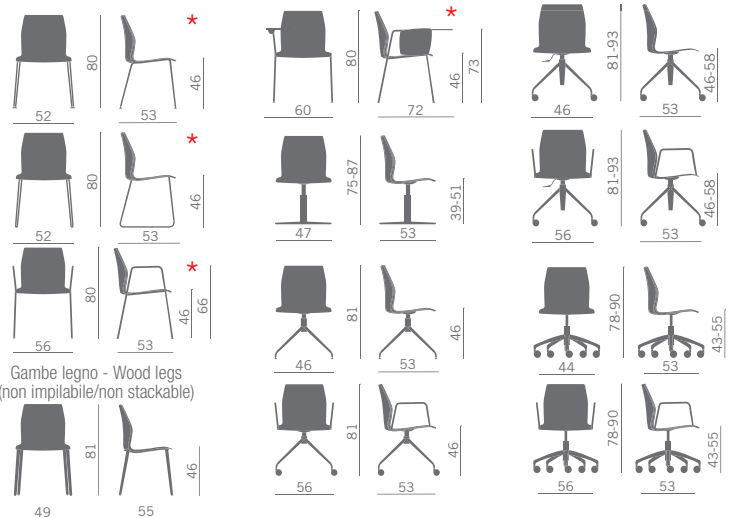

### Sedia impilabile multiuso

- scocca in polipropilene mono o bicolore
- scocca in polipropilene mono o bicolore con sedile imbottito
- Scocca polipropilene monocolora con parte anteriore sedile e schienale rivestiti

### Multipurpose chair with

- one colour or bicolor polypropylene shell
- one or two colours polypropylene shell with padded seat
- one colour polypropylene shell completely upholstered on the front

### Chaise à différent usages

- coque en polypropylène monocolora ou deux couleurs
- coque en polypropylène, monocolora ou à deux couleurs avec assise rembourrée
- coque en polypropylène unicolora avec contre-coque assise-dossier garnis (avant)

### Mehrzweckstuhl

- Schale aus Polypropylen einfarbig oder zweifarbig
- Schale aus Polypropylen ein- oder zweifarbig mit Sitz gepolstert
- Schale aus Polypropylen einfarbig, Sitz und Rückenlehne gepolstert