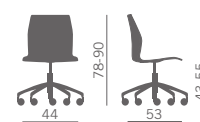

Girevole gas base 5 razze
(basi pag. 6)
Swivel, gaslift, 5 stars base
(bases page 6)

AB
Vern. col. bianco
White painted frame

AN
Vern. col. nero
Black painted frame