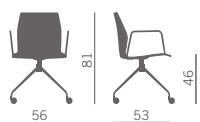

Girevole 4 piedi con ruote
con braccioli
Versioni: AB AN ACC
Swivel 4 legs on castors,
with arms
Versions: AB AN ACC