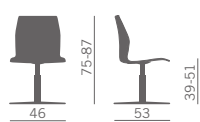

Girevole gas base tonda
acciaio cromata
Swivel, gaslift, chromed steel
round base

Sedia girevole c/tavoletta
scrittoio ruotabile a 360°
Swivel chair w/360°
rotating writing tablet