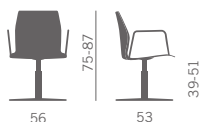

Girevole gas base tonda
acciaio cromata con braccioli
Swivel, gaslift, chromed steel
round base with arms

Base grigia su ruote c/vano
portaoggetti
Grey base on castors
w/storage basket