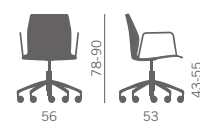

Girevole gas base 5 razze
con braccioli (basi pag. 6)
Swivel, gaslift, 5 stars base
with arms (bases page 6)

ACC
Cromato
Chromed frame