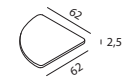

AN
Piedi in alluminio
verniciato nero
Black painted
aluminium feet

AT
Piedi in alluminio
verniciati tortora
Dove-color
painted
aluminium feet

Doppia presa USB
Double USB charge set

Piani tavolo in
melaminico bianco
White melaminic
table tops

Piani tavolo in
melaminico nero
Black melaminic
table tops

KEY JOIN

Elementi assemblati con braccioli
piedi esclusi

Assembled elements with arms
feet not included

Elementi assemblati senza braccioli
piedi esclusi

Assembled elements without arms
feet not included

Piani tavolo in melaminico (spessore 2,5 cm)
piedi esclusi

Melaminic table tops (thickness 2,5 cm)
feet not included

Utilizzo solo tra elementi
Use only between elements