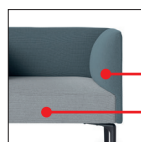

avec une double prise USB et des plateaux blancs ou noirs en différentes tailles.

Serie von Polstersessel fest oder modular, die sich an kleine und große Wartebereiche anpassen lassen.

Mit niedriger oder hoher Rückenlehnen, mit Beinen aus poliertem Aluminiumdruckguss, weiß, schwarz oder taubengrau lackiert. Erhältlich mit doppeltem USB-Anschluss und mit freistehendem Tisch und Ablageflächen, weiß oder schwarz, in verschiedenen Größen

Monocolore
One colour

Bicolore
Two colours
2° codice/2nd code
1° codice/1st code

Schienale basso
Low backrest

Schienale alto
High backrest

AL
Piedi in alluminio
lucido
Polished
aluminium feet

AB
Piedi in alluminio
verniciato bianco
White painted
aluminium feet