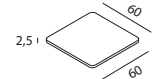

Piani tavolo in
melaminico nero
Black melaminic
table tops

KEY JOIN

Elementi assemblati con braccioli
piedi esclusi

Assembled elements with arms
feet not included

Elementi assemblati senza braccioli
piedi esclusi

Assembled elements without arms
feet not included

Piani tavolo in melaminico (spessore 2,5 cm)
piedi esclusi

Melaminic table tops (thickness 2,5 cm)
feet not included

Utilizzo solo tra elementi
Use only between elements