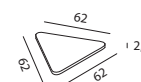

AN
Piedi in alluminio
verniciato nero
Black painted
aluminium feet

AT
Piedi in alluminio
verniciati tortora
Dove-color
painted
aluminium feet

Doppia presa USB
Double USB charge set

Piani tavolo in
melaminico bianco
White melaminic
table tops

Piani tavolo in
melaminico nero
Black melaminic
table tops

KEY JOIN

Elementi assemblati con braccioli
piedi esclusi

Assembled elements with arms
feet not included

Elementi assemblati senza braccioli
piedi esclusi

Assembled elements without arms
feet not included

Piani tavolo in melaminico (spessore 2,5 cm)
piedi esclusi

Melaminic table tops (thickness 2,5 cm)
feet not included

Utilizzo solo tra elementi
Use only between elements