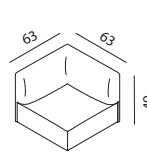

Utilizzo solo tra elementi
Use only between elements

Utilizzo singolo o tra elementi
Single use or between elements

Utilizzo solo tra elementi
Use only between elements

Utilizzo solo tra elementi
Use only between elements

Elementi modulari da assemblare
piedi esclusi

Modular elements to be assembled
feet not included