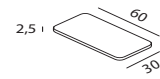

AN
Piedi in alluminio
verniciato nero
Black painted
aluminium feet

AT
Piedi in alluminio
verniciati tortora
Dove-color
painted
aluminium feet

Doppia presa USB
Double USB charge set

Piani tavolo in
melaminico bianco
White melaminic
table tops

Piani tavolo in
melaminico nero
Black melaminic
table tops

KEY JOIN

Elementi assemblati con braccioli
piedi esclusi

Assembled elements with arms
feet not included

Elementi assemblati senza braccioli
piedi esclusi

Assembled elements without arms
feet not included

Piani tavolo in melaminico (spessore 2,5 cm)
piedi esclusi

Melaminic table tops (thickness 2,5 cm)
feet not included

Utilizzo solo tra elementi
Use only between elements