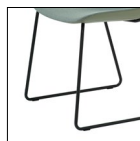

Silla tapizada monocolor o bicolor, en las versiones:  
 - Estructura fija de acero de 4 patas o patin  
 - Estructura fija de 4 patas en madera de arce  
 - Versiones giratorias con estructura de 4 radios, pedestal redondo cromado, base de 5 radios

Monocolore  
One colour

Bicolore  
Two colours  
 1° codice/1<sup>st</sup> code  
 2° codice/2<sup>nd</sup> code

Telaio 4 gambe  
4 legs frame  
**AN** Vern. nero / Black painted  
**AV** Vern. alluminio / Aluminium painted  
**AB** Vern. bianco / White painted  
**ACC** Cromato / Chromed frame

Girevoli 4-razze con piedini  
Swivel 4-star bases with feet  
**AB** Vern. bianco / White painted  
**AN** Vern. nero / Black painted  
**ACC** Cromato / Chromed frame

Telaio slitta  
Sled frame  
**AN** Vern. nero / Black painted  
**AV** Vern. alluminio / Aluminium painted  
**AB** Vern. bianco / White painted  
**ACC** Cromato / Chromed frame