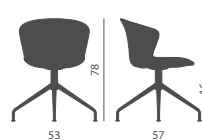

Silla tapizada monocolor o bicolor, en las versiones:  
 - Estructura fija de acero de 4 patas o patin  
 - Estructura fija de 4 patas en madera de arce  
 - Versiones giratorias con estructura de 4 radios, pedestal redondo cromado, base de 5 radios

Monocolore  
One colour

Bicolore  
Two colours  
 1° codice/1<sup>st</sup> code  
 2° codice/2<sup>nd</sup> code

Telaio 4 gambe  
4 legs frame  
**AN** Vern. nero / Black painted  
**AV** Vern. alluminio / Aluminium painted  
**AB** Vern. bianco / White painted  
**ACC** Cromato / Chromed frame