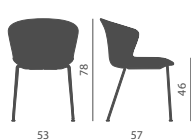

Telaio 4 gambe
4 legs frame
AN Vern. nero / Black painted
AV Vern. alluminio / Aluminium painted
AB Vern. bianco / White painted
ACC Cromato / Chromed frame