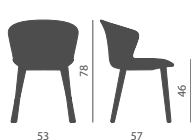

Telaio 4 gambe legno acero
4 legs maple frame