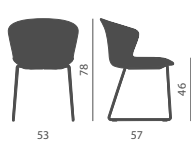

Silla tapizada monocolor o bicolor, en las versiones:  
 - Estructura fija de acero de 4 patas o patin  
 - Estructura fija de 4 patas en madera de arce  
 - Versiones giratorias con estructura de 4 radios, pedestal redondo cromado, base de 5 radios

Monocolore  
One colour

Bicolore  
Two colours  
 1° codice/1<sup>st</sup> code  
 2° codice/2<sup>nd</sup> code

Telaio 4 gambe  
4 legs frame  
**AN** Vern. nero / Black painted  
**AV** Vern. alluminio / Aluminium painted  
**AB** Vern. bianco / White painted  
**ACC** Cromato / Chromed frame

Girevoli 4-razze con piedini  
Swivel 4-star bases with feet  
**AB** Vern. bianco / White painted  
**AN** Vern. nero / Black painted  
**ACC** Cromato / Chromed frame

Telaio slitta  
Sled frame  
**AN** Vern. nero / Black painted  
**AV** Vern. alluminio / Aluminium painted  
**AB** Vern. bianco / White painted  
**ACC** Cromato / Chromed frame