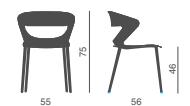

Telaio 4 gambe legno acero
(con feltrini, non impilabile)
Versioni: LE
4 legs maple wood frame
(with felt glides, not stackable)
Version: LE