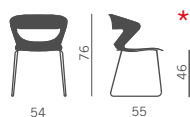

Telaio slitta
Versioni: AV AB AN ACC
Sled frame
Versions: AV AB AN ACC