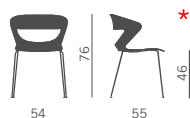

Telaio 4 gambe
Versioni: AV AB AN ACC
A richiesta altri colori telaio (min. 10 pz)
4 legs frame
Versions: AV AB AN ACC
Different frame finishes on request (min. 10 pcs)