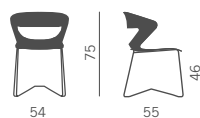

Telaio slitta
Versioni: AV AB AN ACC
Sled frame
Versions: AV AB AN ACC

Telaio 4 gambe legno acero
(con feltrini, non impilabile)
Versioni: LE
4 legs maple wood frame
(with felt glides, not stackable)
Version: LE