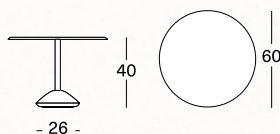

Baba Overview

BA00
Tavolo Altezza 74 cm
Table Height 74 cm
Table Hauteur 74 cm
Tisch Hoehe 74 cm

BA20
Tavolino Altezza 60 cm
Side-table Height 60 cm
Table d'appoint Hauteur 60 cm
Beistell-Tisch Hoehe 60 cm

BA10
Tavolino Altezza 40 cm
Side-table Height 40 cm
Table d'appoint Hauteur 40 cm
Beistell-Tisch Hoehe 40 cm

BA00
 Tavolo Altezza 74 cm
 Table Height 74 cm
 Table Hauteur 74 cm
 Tisch Hoehe 74 cm

BA20
 Tavolino Altezza 60 cm
 Side-table Height 60 cm
 Table d'appoint Hauteur 60 cm
 Beistell-Tisch Hoehe 60 cm

BA10
 Tavolino Altezza 40 cm
 Side-table Height 40 cm
 Table d'appoint Hauteur 40 cm
 Beistell-Tisch Hoehe 40 cm

Dati tecnici

Piano
 Legno massello di frassino termotrattato oppure lamiera verniciata a polveri epossidiche.