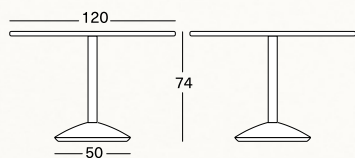

Baba ist so einfach wie fröhlich. Dabei ist der aus nur drei Elementen zusammengesetzte Tisch überaus wandelbar: Je nach Höhe und Farbgebung von Tischblatt, Bein und Fuss dient Baba als wetterfester Bistrotisch, bunter Club-tisch oder glamouröser Beistelltisch. Der Tisch ist fuer Meeting und Dining gedacht worden, im privaten Bereich aber auch im Office Bereich, elegant und nuechtern. Die Linie und die raffinierte Aestethic machen ihn perfekt fuer kleine Arbeits-Konferenzraeume.

Baba Overview

BA00
Tavolo Altezza 74 cm
Table Height 74 cm
Table Hauteur 74 cm
Tisch Hoehe 74 cm

BA20
Tavolino Altezza 60 cm
Side-table Height 60 cm
Table d'appoint Hauteur 60 cm
Beistell-Tisch Hoehe 60 cm

BA10
Tavolino Altezza 40 cm
Side-table Height 40 cm
Table d'appoint Hauteur 40 cm
Beistell-Tisch Hoehe 40 cm

BA00
 Tavolo Altezza 74 cm
 Table Height 74 cm
 Table Hauteur 74 cm
 Tisch Hoehe 74 cm

BA20
 Tavolino Altezza 60 cm
 Side-table Height 60 cm
 Table d'appoint Hauteur 60 cm
 Beistell-Tisch Hoehe 60 cm

BA10
 Tavolino Altezza 40 cm
 Side-table Height 40 cm
 Table d'appoint Hauteur 40 cm
 Beistell-Tisch Hoehe 40 cm

Dati tecnici

Piano
 Legno massello di frassino termotrattato oppure lamiera verniciata a polveri epossidiche.