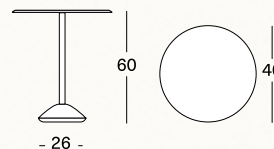

Baba Overview

BA00
Tavolo Altezza 74 cm
Table Height 74 cm
Table Hauteur 74 cm
Tisch Hoehe 74 cm

BA20
Tavolino Altezza 60 cm
Side-table Height 60 cm
Table d'appoint Hauteur 60 cm
Beistell-Tisch Hoehe 60 cm

BA10
Tavolino Altezza 40 cm
Side-table Height 40 cm
Table d'appoint Hauteur 40 cm
Beistell-Tisch Hoehe 40 cm

BA00
 Tavolo Altezza 74 cm
 Table Height 74 cm
 Table Hauteur 74 cm
 Tisch Hoehe 74 cm

BA20
 Tavolino Altezza 60 cm
 Side-table Height 60 cm
 Table d'appoint Hauteur 60 cm
 Beistell-Tisch Hoehe 60 cm

BA10
 Tavolino Altezza 40 cm
 Side-table Height 40 cm
 Table d'appoint Hauteur 40 cm
 Beistell-Tisch Hoehe 40 cm

Dati tecnici

Piano
 Legno massello di frassino termotrattato oppure lamiera verniciata a polveri epossidiche.