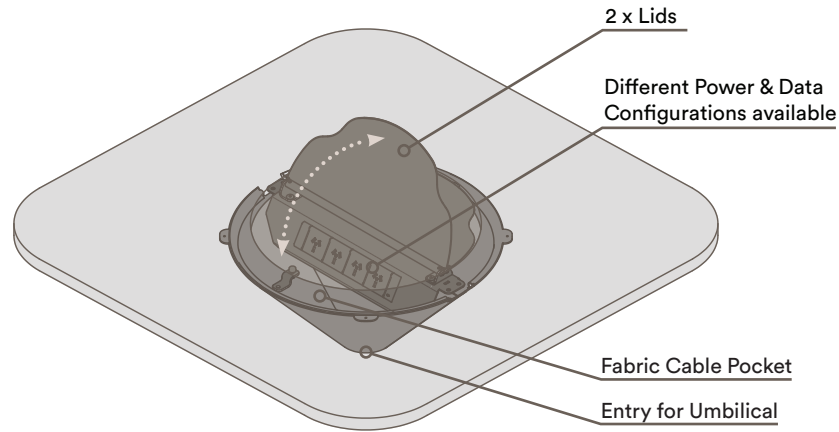

Fabric Cable Pocket

Fabric

- a. Light Grey
- b. Dark Grey

Available Power & Data Options:

- a. 2 x Power & 2 x Data (AUS)
- b. 4 x Power (AUS)

RL-8050

Power Vortex

Power & Data Configurations: