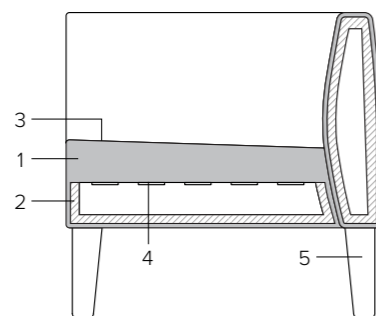

BIBLIS

Avio Calandrin + Eugenio Farina

BB 1000
armchair
poltrona

m 3 ✨ mq 5,8 📦 kg 27 📏 mc 0,51

BB 2000
2 seater sofa
divano 2 posti

m 4,5 ✨ mq 8,8 📦 kg 40 📏 mc 0,82

TECHNICAL FEATURES SPECIFICHE TECNICHE

Inner wooden frame, seat with elastic bands, variable density flexible foam padding. Steel varnished feet.

Fusto in legno, seduta con cinghie elastiche; imbottitura in poliuretano espanso a densità differenziate. Piedi in acciaio verniciato.

- 1 High resistance foam
Poliuretano espanso indeformabile
- 2 Wooden inner frame
Struttura interna in legno
- 3 Upholstery
Rivestimento
- 4 Elastic straps
Cinghie elastiche
- 5 Steel feet
Piedi in acciaio