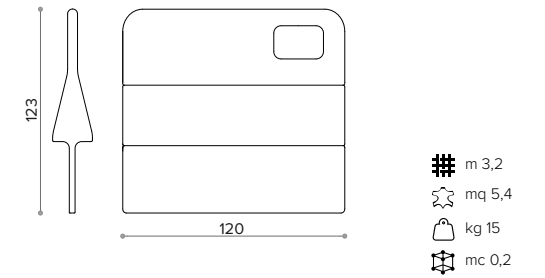

- ## m 5,2
- ✗ mq 9,1
- kg 35
- mc 1

OR 2000 2 seater sofa · divano 2 posti

- ## m 6
- ✗ mq 10,8
- kg 35
- mc 0,9

OR 200H high back 2 seater sofa · divano 2 posti alto

- ## m 9
- ✗ mq 15,5
- kg 50
- mc 1,4

OR PA0H connection panel · pannello di connessione

OR P100 bench backrest · schienale panca

OR P10H high bench backrest · schienale panca alto

OR P000 connection panel · pannello di connessione

OR P00H connection panel · pannello di connessione

OR P200 bench backrest · schienale panca

OR P20H high bench backrest · schienale panca alto

OR S100 60 cm modul seat · modulo sedile 60 cm

OR B000 bench · panca

OR GC00 bench steel leg · gamba in acciaio per panca