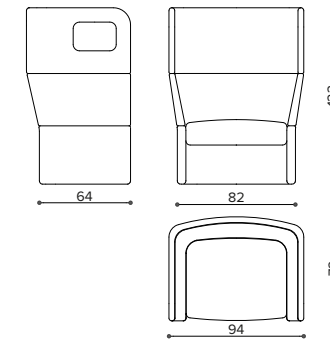

Aluminum feet; steel legs or mdf table leg available for bench version.

ORACLE – Struttura interna del divano realizzata in acciaio, annegata in schiuma poliuretanic flessibile e rivestita. I pannelli di connessione e la panca hanno struttura interna in multistrato di faggio spessore 20 mm, imbottiti con poliuretano espanso indeformabile.

Piedini di appoggio in alluminio; sostegno della panca in acciaio verniciato o con tavolo in mdf laccato.

OR 1000 armchair · poltrona

- ## m 3,75
- ✗ mq 6,75
- kg 25
- mc 0,5

OR 100H high back armchair · poltrona alta

- ## m 5,2
- ✗ mq 9,1
- kg 35
- mc 1

OR 2000 2 seater sofa · divano 2 posti

- ## m 6
- ✗ mq 10,8
- kg 35
- mc 0,9

OR 200H high back 2 seater sofa · divano 2 posti alto

- ## m 9
- ✗ mq 15,5
- kg 50
- mc 1,4