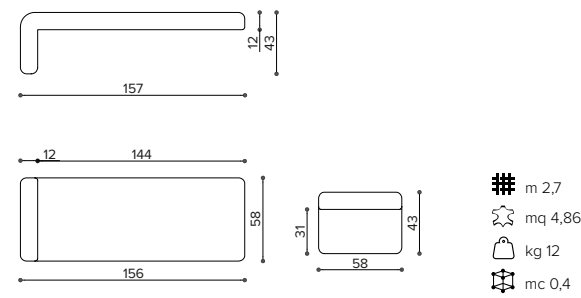

OR PA0H connection panel · pannello di connessione

OR P100 bench backrest · schienale panca

OR P10H high bench backrest · schienale panca alto

OR P000 connection panel · pannello di connessione

OR P00H connection panel · pannello di connessione

OR P200 bench backrest · schienale panca

OR P20H high bench backrest · schienale panca alto

OR S100 60 cm modul seat · modulo sedile 60 cm

OR B000 bench · panca

OR GC00 bench steel leg · gamba in acciaio per panca