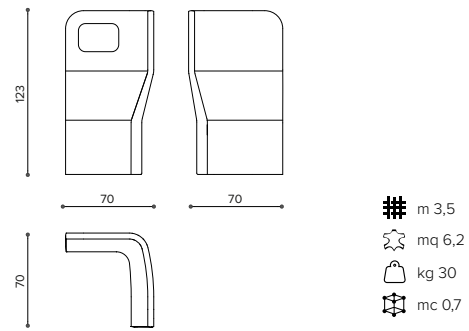

OR PA0H connection panel · pannello di connessione

OR P100 bench backrest · schienale panca