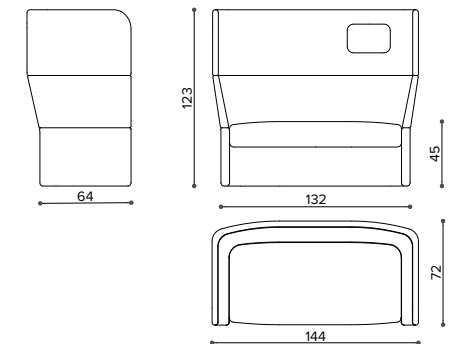

Aluminum feet; steel legs or mdf table leg available for bench version.

ORACLE – Struttura interna del divano realizzata in acciaio, annegata in schiuma poliuretanic flessibile e rivestita. I pannelli di connessione e la panca hanno struttura interna in multistrato di faggio spessore 20 mm, imbottiti con poliuretano espanso indeformabile.

Piedini di appoggio in alluminio; sostegno della panca in acciaio verniciato o con tavolo in mdf laccato.

OR 1000 armchair · poltrona

- ## m 3,75
- ✗ mq 6,75
- kg 25
- mc 0,5

OR 100H high back armchair · poltrona alta

- ## m 5,2
- ✗ mq 9,1
- kg 35
- mc 1

OR 2000 2 seater sofa · divano 2 posti

- ## m 6
- ✗ mq 10,8
- kg 35
- mc 0,9

OR 200H high back 2 seater sofa · divano 2 posti alto

- ## m 9
- ✗ mq 15,5
- kg 50
- mc 1,4