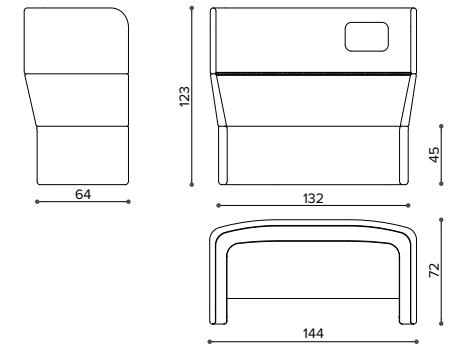

OR P200 bench backrest · schienale panca

OR P20H high bench backrest · schienale panca alto

OR S100 60 cm modul seat · modulo sedile 60 cm

OR B000 bench · panca

OR GC00 bench steel leg · gamba in acciaio per panca

OR GT00 bench table leg · tavolo gamba per panca

OR B00 bench armrest · bracciolo per panca

OR D10H 1 seater desk · scrivania 1 posto

- # m 4,5
- 👤 mq 7,9
- 📦 kg 50
- 🏠 mc 1

OR D20H 2 seater desk · scrivania 2 posti

- # m 6
- 👤 mq 10,2
- 📦 kg 60
- 🏠 mc 1,4

OR A001 shelf · mensolina

OR A002 magazine rack · portariviste

OR A003 coat hanger · appendiabiti