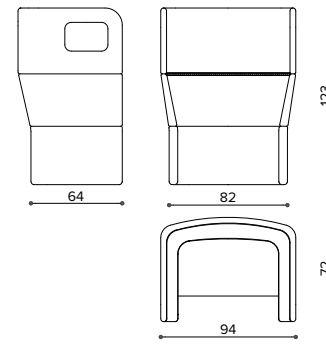

OR PA0H connection panel · pannello di connessione

OR P100 bench backrest · schienale panca

OR P10H high bench backrest · schienale panca alto

OR P000 connection panel · pannello di connessione

OR P00H connection panel · pannello di connessione

OR P200 bench backrest · schienale panca

OR P20H high bench backrest · schienale panca alto

OR S100 60 cm modul seat · modulo sedile 60 cm

OR B000 bench · panca

OR GC00 bench steel leg · gamba in acciaio per panca

OR GT00 bench table leg · tavolo gamba per panca

OR B00 bench armrest · bracciolo per panca

OR D10H 1 seater desk · scrivania 1 posto

- # m 4,5
- 👤 mq 7,9
- 📦 kg 50
- 🏠 mc 1

OR D20H 2 seater desk · scrivania 2 posti