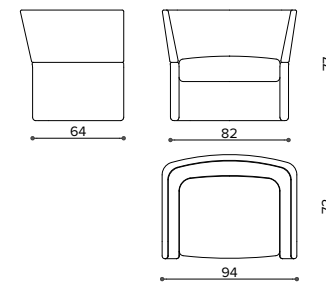

OR 1000 armchair · poltrona

- ## m 3,75
- ✗ mq 6,75
- kg 25
- mc 0,5