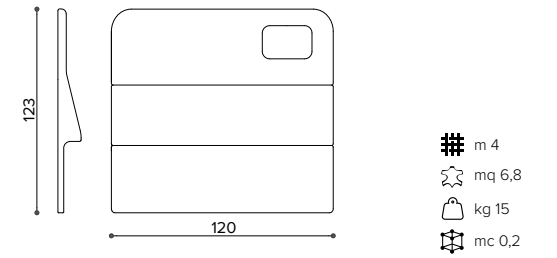

OR P000 connection panel · pannello di connessione