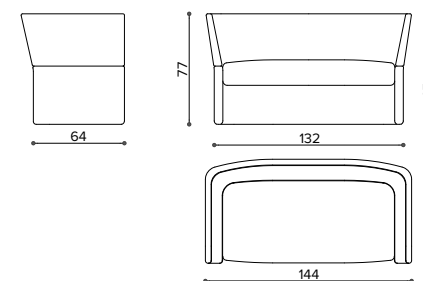

Aluminum feet; steel legs or mdf table leg available for bench version.

ORACLE – Struttura interna del divano realizzata in acciaio, annegata in schiuma poliuretanic flessibile e rivestita. I pannelli di connessione e la panca hanno struttura interna in multistrato di faggio spessore 20 mm, imbottiti con poliuretano espanso indeformabile.

Piedini di appoggio in alluminio; sostegno della panca in acciaio verniciato o con tavolo in mdf laccato.

OR 1000 armchair · poltrona

- ## m 3,75
- ✗ mq 6,75
- kg 25
- mc 0,5

OR 100H high back armchair · poltrona alta

- ## m 5,2
- ✗ mq 9,1
- kg 35
- mc 1

OR 2000 2 seater sofa · divano 2 posti

- ## m 6
- ✗ mq 10,8
- kg 35
- mc 0,9

OR 200H high back 2 seater sofa · divano 2 posti alto

- ## m 9
- ✗ mq 15,5
- kg 50
- mc 1,4