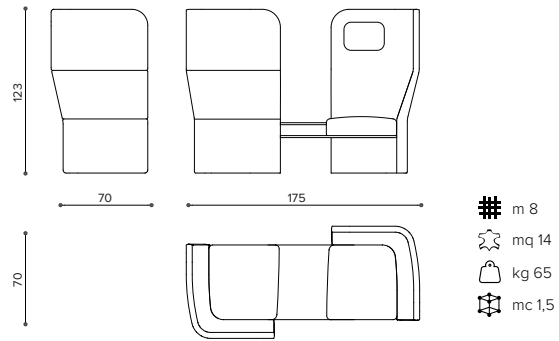

OR FFOH face to face sofa with table · divano a sedute contrapposte