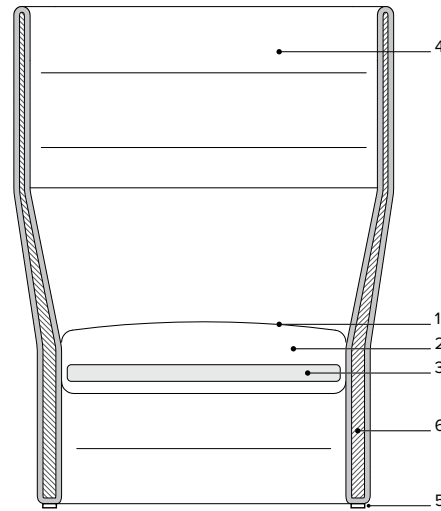

ORACLE

Orlandini Design

- 1 Upholstery
Rivestimento
- 2 High resistance foam
Poliuretano espanso indeformabile
- 3 Wooden inner frame
Struttura interna in legno
- 4 Flexible hard injection foam
Schiuma poliuretanic flessibile
- 5 Aluminum feet
Piedini in alluminio
- 6 Steel inner frame
Struttura interna in acciaio

- ## m 5,2
- ✗ mq 9,1
- kg 35
- mc 1

OR 2000 2 seater sofa · divano 2 posti

- ## m 6
- ✗ mq 10,8
- kg 35
- mc 0,9

OR 200H high back 2 seater sofa · divano 2 posti alto

- ## m 9
- ✗ mq 15,5
- kg 50
- mc 1,4