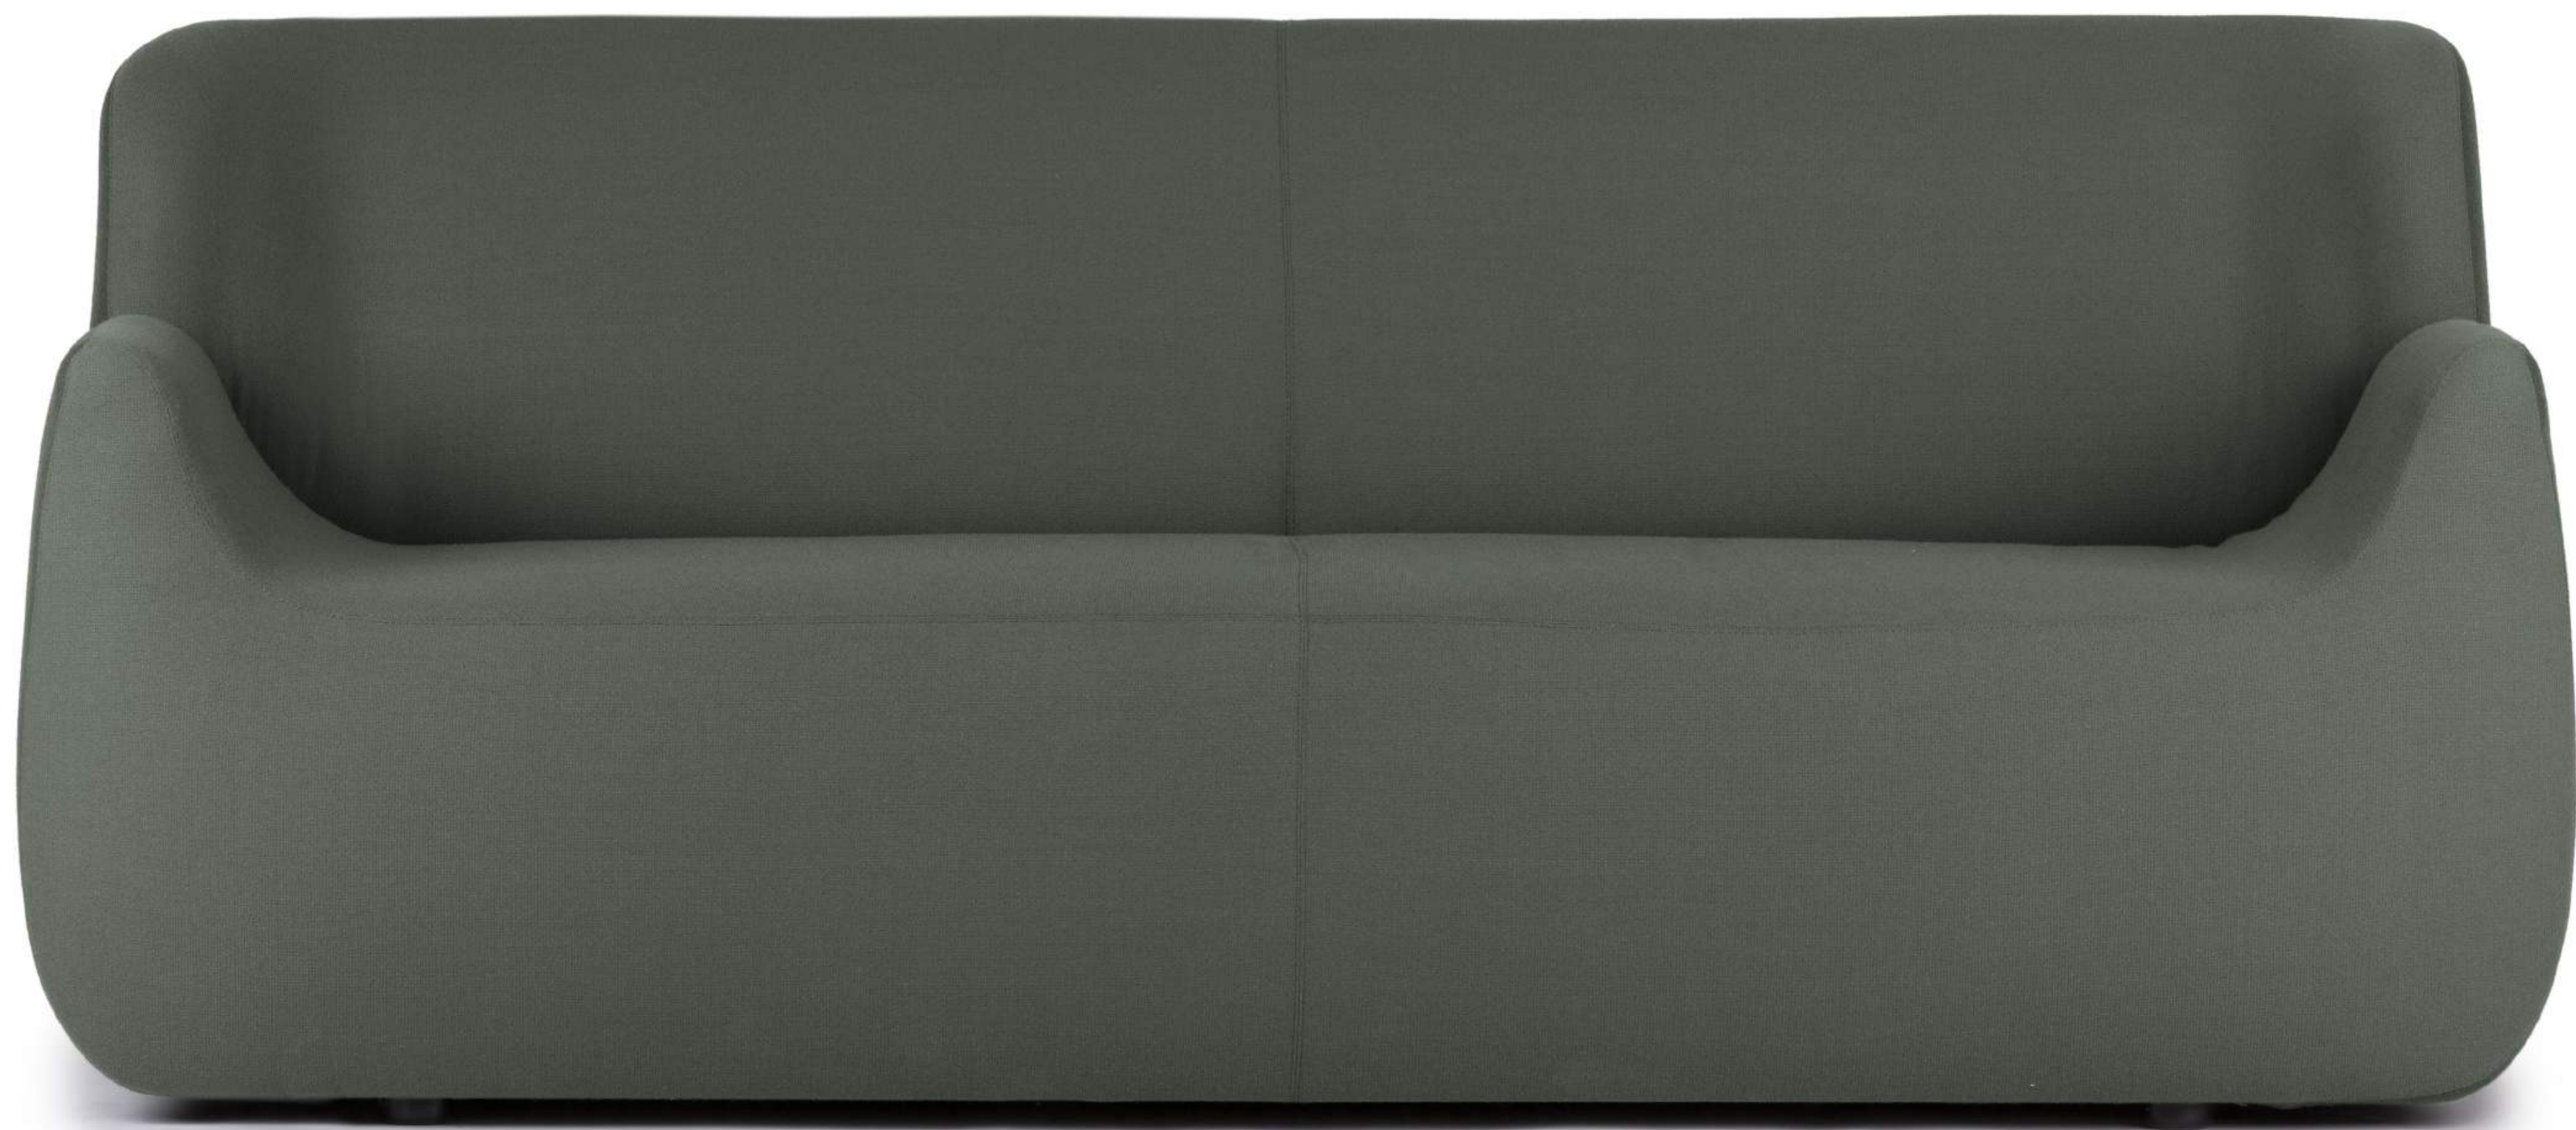

Aladdin

Leonardo Rossano

true

Aladdin is the comfortable seating system designed by Leonardo Rossano for True Design.

Characterized by sinuous and embracing shapes, it is made for waiting areas and relaxing public spaces. The skillful handcrafted production contributes to the creation of an intriguing sofa, perfect for informal spaces, both public or domestic.

Aladdin è il confortevole sistema di sedute disegnato da Leonardo Rossano per True Design.

Caratterizzato da forme sinuose ed avvolgenti, è stato ideato per gli spazi pubblici destinati all'attesa e al relax. La sapiente manifattura artigianale contribuisce alla creazione di un divano dall'aspetto intrigante, indicato per zone informali di riposo anche in ambiti domestici.

true

true

true

VARIANTS
Varianti

AL 1000
W93 · D95 · H86

AL 2000
W157 · D95 · H86

AL 3000
W215 · D95 · H86

Inspire. Create. Deliver.