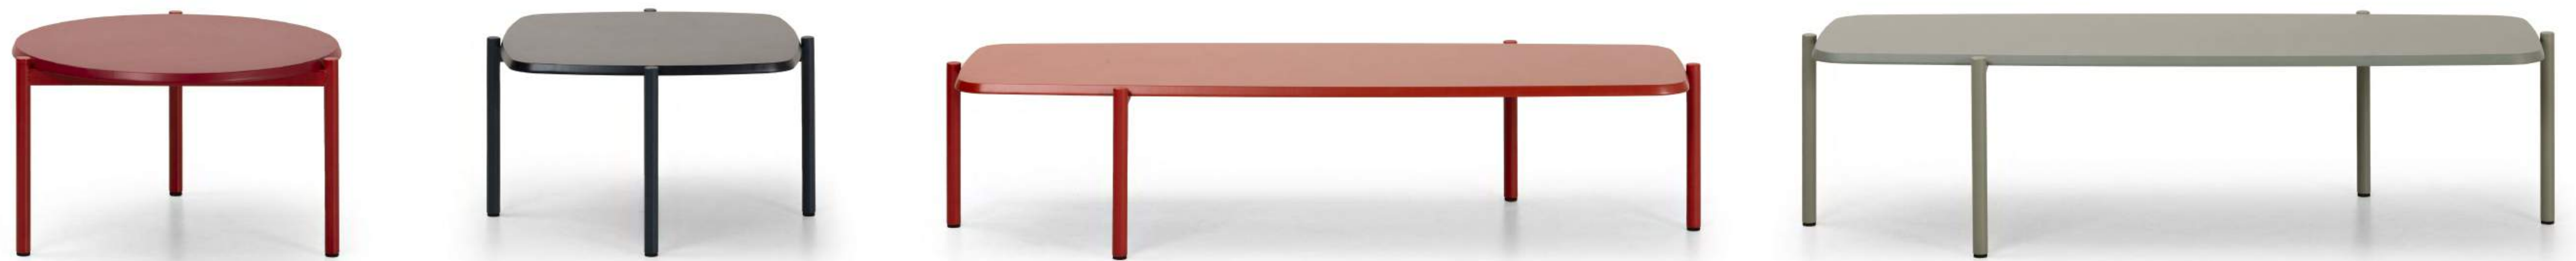

Blade Coffee

Parisotto+Formenton

true

The new coffee tables derive from the Blade family, with which they share the great formal lightness and the marked bevel of the top that lightens the perception of its shape. Stackable and modular, low and compact, linear and precious, they are versatile as side tables, complementary, service tables, from home to office.

The collection of lacquered MDF tops is further embellished by the variants in Alpi green, Verona red and Carrara white marble.

I nuovi coffee table nascono dalla famiglia Blade, con cui condividono la grande leggerezza formale e lo smusso marcato del piano che alleggerisce la percezione delle sue forme. Sovrapponibili e componibili, bassi e compatti, lineari e preziosi, sono versatili come tavolini d'appoggio, di complemento, di servizio, dalla casa all'ufficio.

La collezione di piani in MDF laccato è ulteriormente impreziosita dalle varianti in marmo verde Alpi, rosso Verona e bianco Carrara.

Documenti di architettura
David Whitney Jeffrey Kipnis
John
ca
di cristallo

true

true

VARIANTS
Varianti

BL 60SQ
W66 · D66 · H37

BL 60SQ
Ø60 · H37

BL 13537RE
W141 · D50 · H37

BL 13530RE
W141 · D50 · H30

Inspire. Create. Deliver.