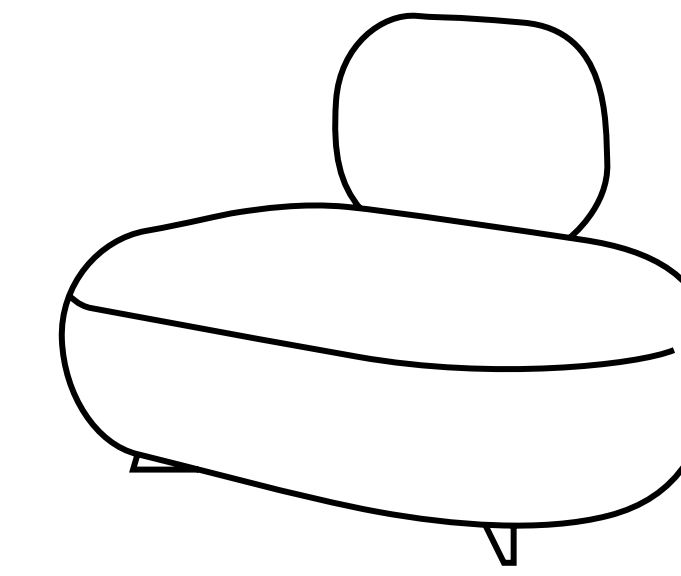

CD 60RE OUT
W60 · D100 · H72