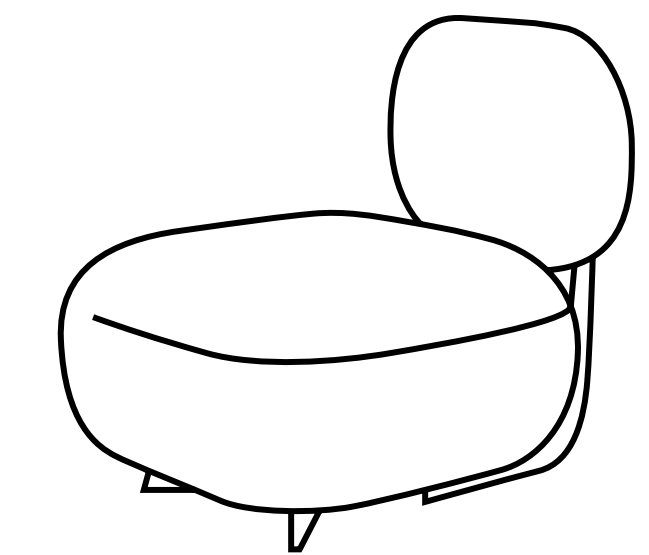

CD 75SQ OUT
W75 · D85 · H72