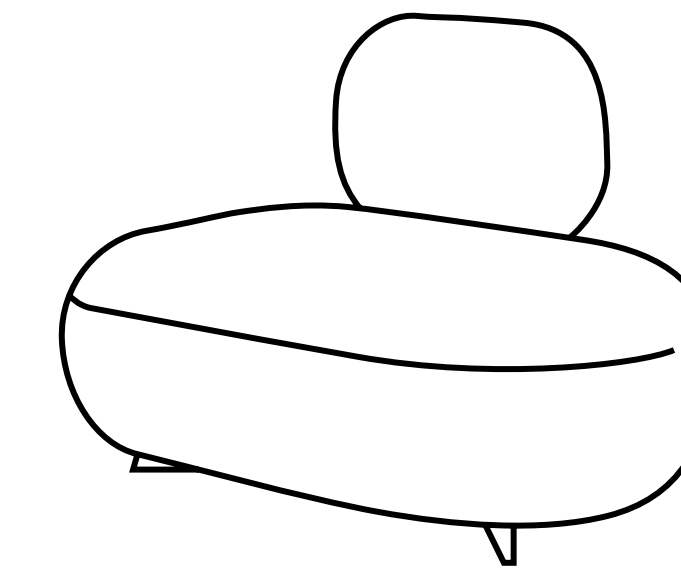

Code

Parisotto+Formenton

true

An easy, flexible seating system, suitable for any space thanks to the infinite syntactic possibilities. CODE identifies an aesthetic-formal code of simple geometric signs that constitute an alphabet of informal seats: poufs and maxi poufs that are enriched with backs and integrated tables. The design is inspired by the new ergonomics linked to the lifestyles of today's people, and the contemporary language is integrated into domestic, work or waiting spaces. The reconfigurability of the combinations allows the use in solitary or in sharing for moments of relax, conversation, reading or internet surfing.

Un sistema di sedute easy, flessibile e adatto ad ogni spazio grazie alle possibilità sintattiche infinite. CODE individua un codice estetico-formale di segni geometrici semplici che costituiscono un alfabeto di sedute informali: pouf e maxi pouf che si arricchiscono di schienali e tavolini integrati. Il design è ispirato alle nuove ergonomie legate agli stili di vita dell'uomo di oggi e il linguaggio contemporaneo si integra in spazi domestici, di lavoro o di attesa. La riconfigurabilità delle combinazioni consente l'uso in solitaria o in condivisione per momenti di pausa, conversazioni, letture o uso di computer e tablet.

true

MODULES
Moduli

CD 60TR
W60 · D70 · H72

CD 60RE
W60 · D100 · H72

CD 60SQ
W60 · D60 · H42

CD 60RO
Ø60 · D92 · H42

CD 75TR
W75 · D75 · H42

CD 75SQ
W75 · D85 · H72

CD 75RE
W75 · D126 · H72

CD 80RO
Ø80 · H42

Inspire. Create. Deliver.