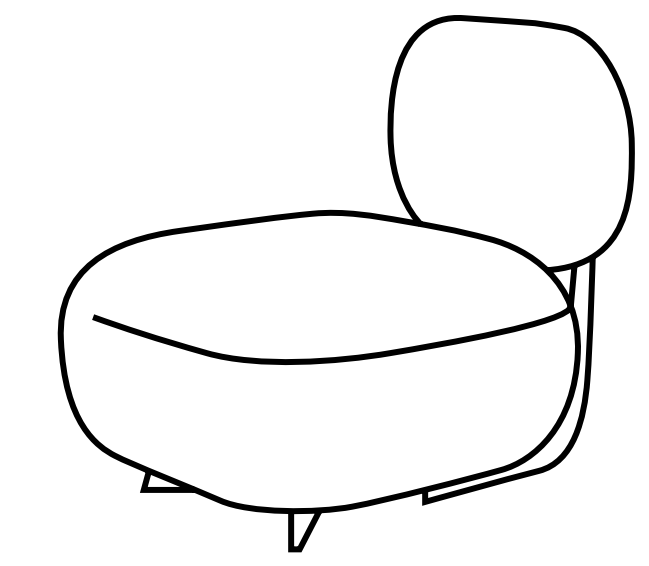

Code

Parisotto+Formenton

true

An easy, flexible seating system, suitable for any space thanks to the infinite syntactic possibilities. CODE identifies an aesthetic-formal code of simple geometric signs that constitute an alphabet of informal seats: poufs and maxi poufs that are enriched with backs and integrated tables. The design is inspired by the new ergonomics linked to the lifestyles of today's people, and the contemporary language is integrated into domestic, work or waiting spaces. The reconfigurability of the combinations allows the use in solitary or in sharing for moments of relax, conversation, reading or internet surfing.

Un sistema di sedute easy, flessibile e adatto ad ogni spazio grazie alle possibilità sintattiche infinite. CODE individua un codice estetico-formale di segni geometrici semplici che costituiscono un alfabeto di sedute informali: pouf e maxi pouf che si arricchiscono di schienali e tavolini integrati. Il design è ispirato alle nuove ergonomie legate agli stili di vita dell'uomo di oggi e il linguaggio contemporaneo si integra in spazi domestici, di lavoro o di attesa. La riconfigurabilità delle combinazioni consente l'uso in solitaria o in condivisione per momenti di pausa, conversazioni, letture o uso di computer e tablet.

true

MODULES
Moduli

CD 60TR
W60 · D70 · H72

CD 60RE
W60 · D100 · H72

CD 60SQ
W60 · D60 · H42

CD 60RO
Ø60 · D92 · H42

CD 75TR
W75 · D75 · H42

CD 75SQ
W75 · D85 · H72

CD 75RE
W75 · D126 · H72

CD 80RO
Ø80 · H42

Inspire. Create. Deliver.