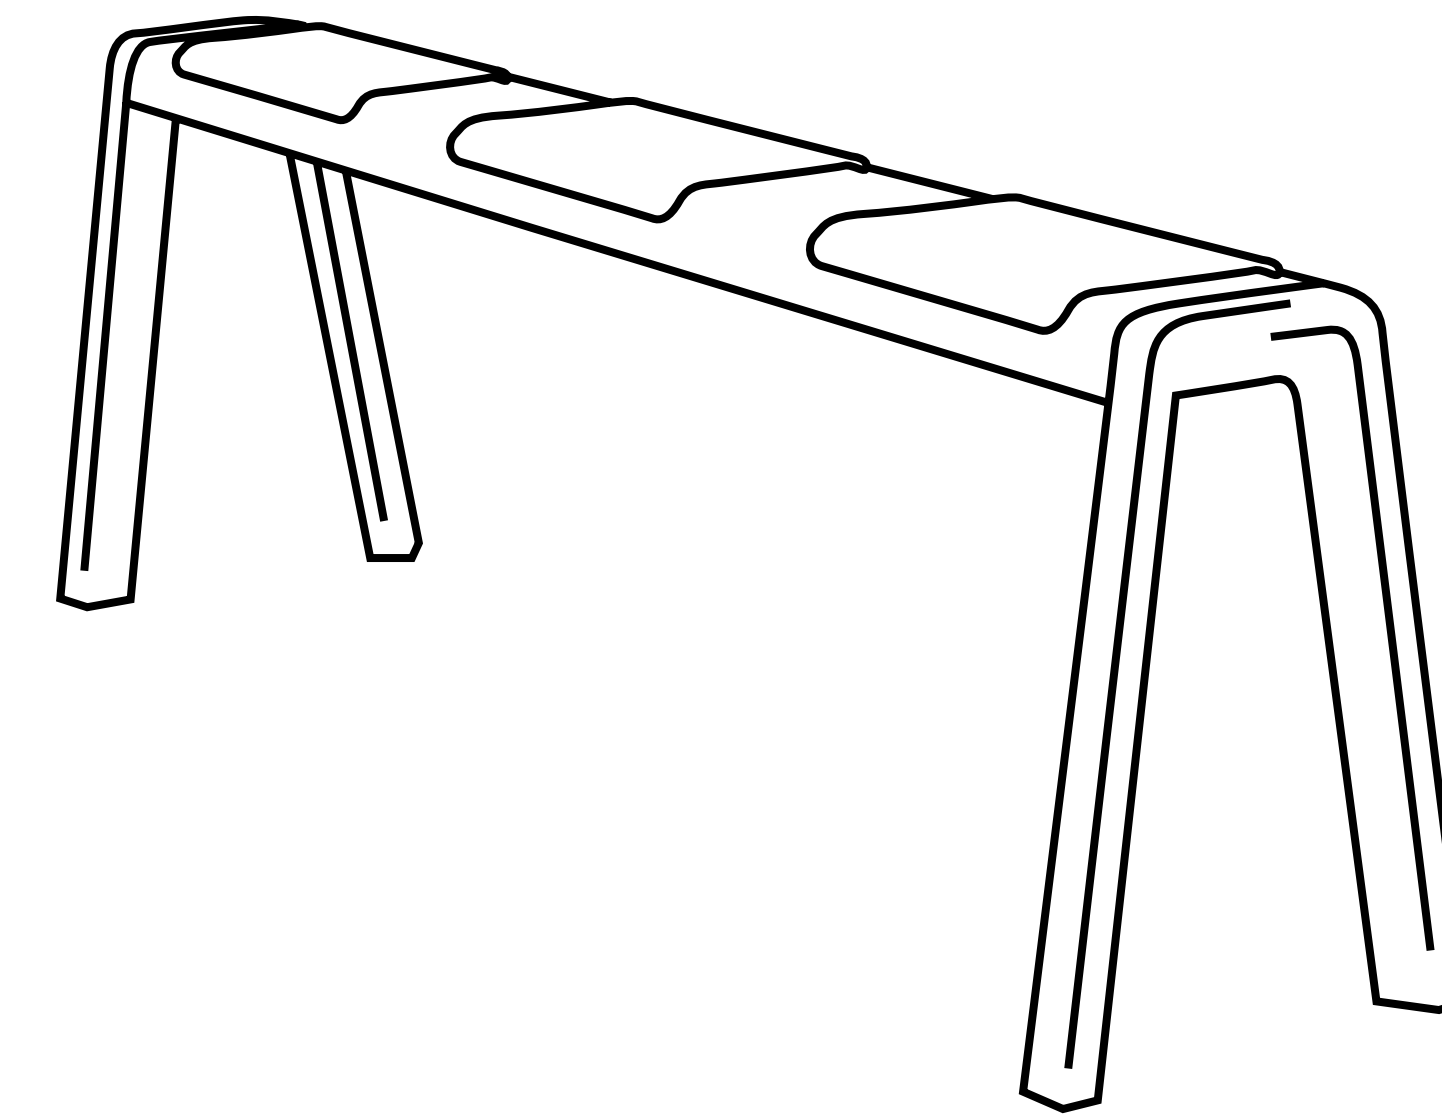

VARIANTS
Varianti

EQ 2000
W221 · D45 · H70