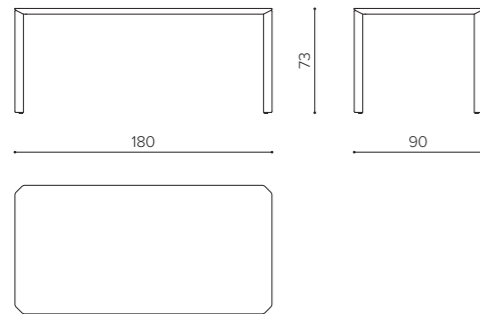

INVISIBLE FIXING
FISSAGGIO INVISIBILE - FIXATION INVISIBLE

ERMETE BASIC

ERB 130
table 130x130cm
tavolo 130x130cm
table 130x130cm

kg 65 mc 1,2

ERB 180
table 180x90cm
tavolo 180x90cm
table 180x90cm

kg 58 mc 1,1

ERB 250
table 250x110cm
tavolo 250x110cm
table 250x110cm

kg 93 mc 2

ERB 150
table 150x150cm
tavolo 150x150cm
table 150x150cm

kg 79 mc 1,6

ERB 220
table 220x100cm
tavolo 220x100cm
table 220x100cm

kg 79 mc 1,6