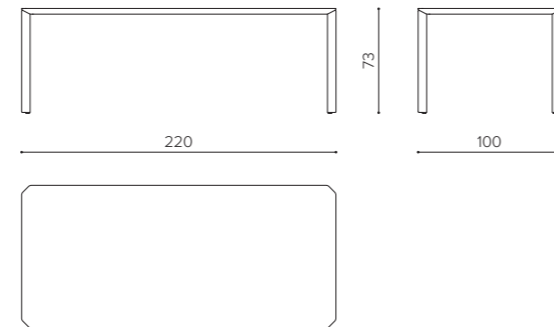

INVISIBLE FIXING
FISSAGGIO INVISIBILE - FIXATION INVISIBLE

ERMETE BASIC

ERB 130
table 130x130cm
tavolo 130x130cm
table 130x130cm

kg 65 mc 1,2

ERB 180
table 180x90cm
tavolo 180x90cm
table 180x90cm

kg 58 mc 1,1

ERB 250
table 250x110cm
tavolo 250x110cm
table 250x110cm

kg 93 mc 2

ERB 150
table 150x150cm
tavolo 150x150cm
table 150x150cm

kg 79 mc 1,6

ERB 220
table 220x100cm
tavolo 220x100cm
table 220x100cm

kg 79 mc 1,6

ERB 280
table 280x120cm
tavolo 280x120cm
table 280x120cm

kg 107 mc 2,4

ERB TPAC
top access
top access
top access

CABLE HOLDER
leather cable holder kit (4 pcs)
kit passacavi in pelle (4 pezzi)
kit porte-câbles en cuir (4 pièces)