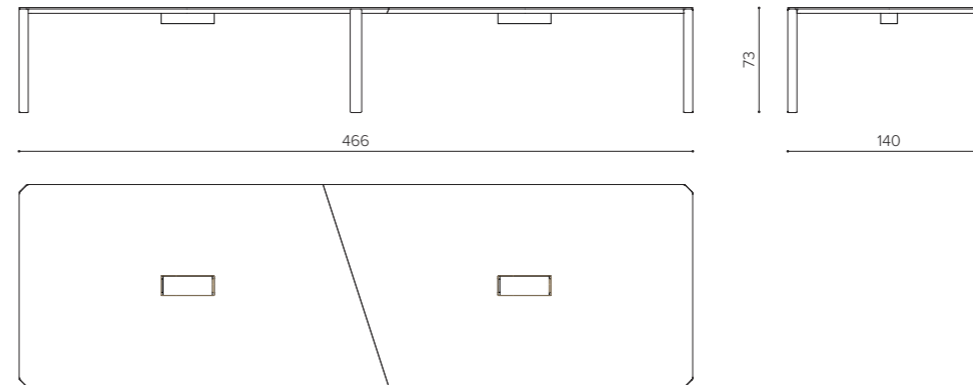

ER 466140
table 466x140cm
tavolo 466x140cm
table 466x140cm

kg 160 mc 4,7

specify if top is with or without top access (same price)
specificare se piano con o senza top access (prezzo invariato)
préciser si le plan est avec ou sans top access (prix inchangé)