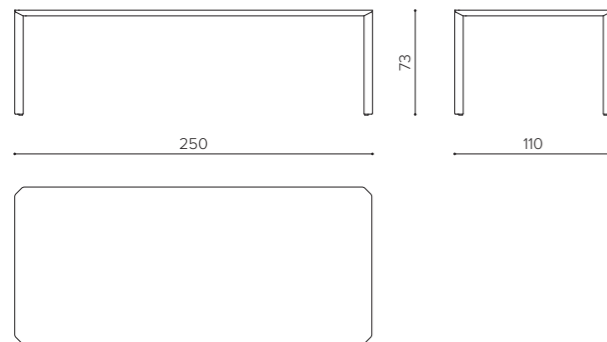

ER 250
table 250x110cm
tavolo 250x110cm
table 250x110cm

kg 93 mc 2