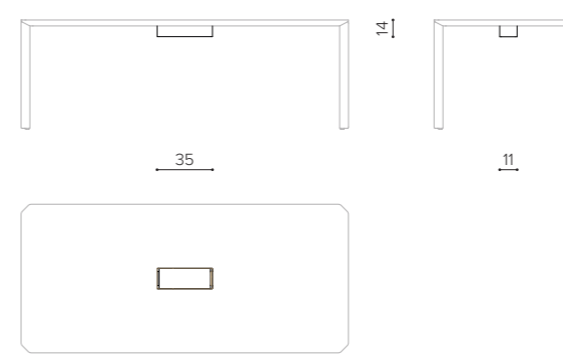

ERTPAC
top access
top access

2x RJ45 + 3 Unel

2x USB + 3 Unel

ERT00
cable management vertebra
vertebra passacavi
vertèbre de gestion des câbles