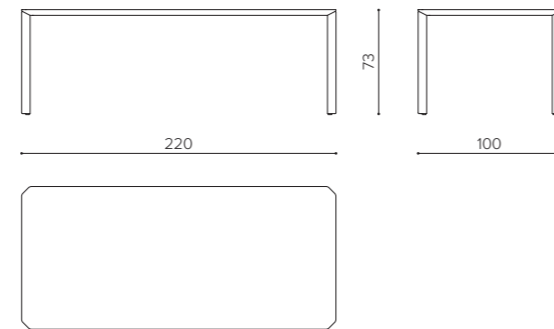

METAL CABLE BOX
VASCA IN ACCIAIO - BOITE EN ACIER

ER 130
table 130x130cm
tavolo 130x130cm
table 130x130cm

kg 65 mc 1,2

ER 150
table 150x150cm
tavolo 150x150cm
table 150x150cm

kg 79 mc 1,6

ER 180
table 180x90cm
tavolo 180x90cm
table 180x90cm

kg 58 mc 1,1

ER 220
table 220x100cm
tavolo 220x100cm
table 220x100cm

kg 79 mc 1,6

ER 250
table 250x110cm
tavolo 250x110cm
table 250x110cm

kg 93 mc 2

ER 280
table 280x120cm
tavolo 280x120cm
table 280x120cm

kg 107 mc 2,4