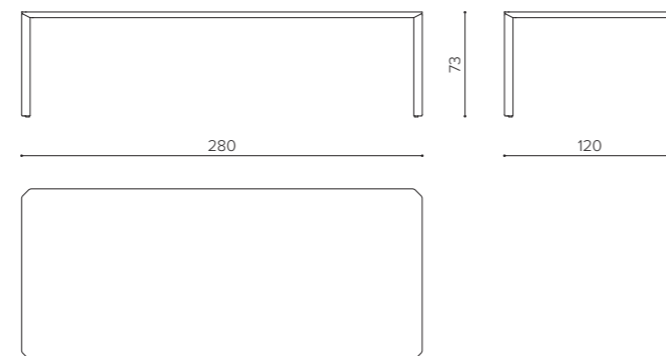

INVISIBLE FIXING
FISSAGGIO INVISIBILE - FIXATION INVISIBLE

ERMETE BASIC

ERB 130
table 130x130cm
tavolo 130x130cm
table 130x130cm

kg 65 mc 1,2

ERB 180
table 180x90cm
tavolo 180x90cm
table 180x90cm

kg 58 mc 1,1

ERB 250
table 250x110cm
tavolo 250x110cm
table 250x110cm

kg 93 mc 2

ERB 150
table 150x150cm
tavolo 150x150cm
table 150x150cm

kg 79 mc 1,6

ERB 220
table 220x100cm
tavolo 220x100cm
table 220x100cm

kg 79 mc 1,6

ERB 280
table 280x120cm
tavolo 280x120cm
table 280x120cm

kg 107 mc 2,4

ERB TPAC
top access
top access
top access

CABLE HOLDER
leather cable holder kit (4 pcs)
kit passacavi in pelle (4 pezzi)
kit porte-câbles en cuir (4 pièces)