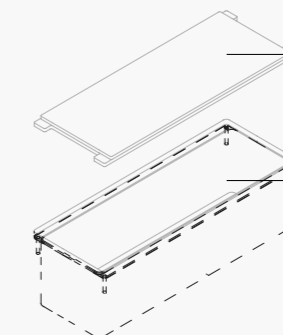

Plateau en contreplaqué de hêtre plaqué bois ou stratifié finish, pieds en chêne massif. Joint entre les pieds et le plateau de la table complètement invisible.

OPTIONAL TABLE TOP VARIATION

OPZIONE VARIAZIONE PIANO - OPTION DE VARIATION DU PLATEAU

INVISIBLE FIXING
FISSAGGIO INVISIBILE - FIXATION INVISIBLE

VISIBLE PLATE
PIASTRA A VISTA - PLAQUE VISIBLE

OPTIONAL TOP ACCESS

OPZIONE TOP ACCESS - OPTION TOP ACCESS

PLYWOOD COVER
TAPPO IN MULTISTRATO DI LEGNO -
COUVERCLE EN MULTIPLIS