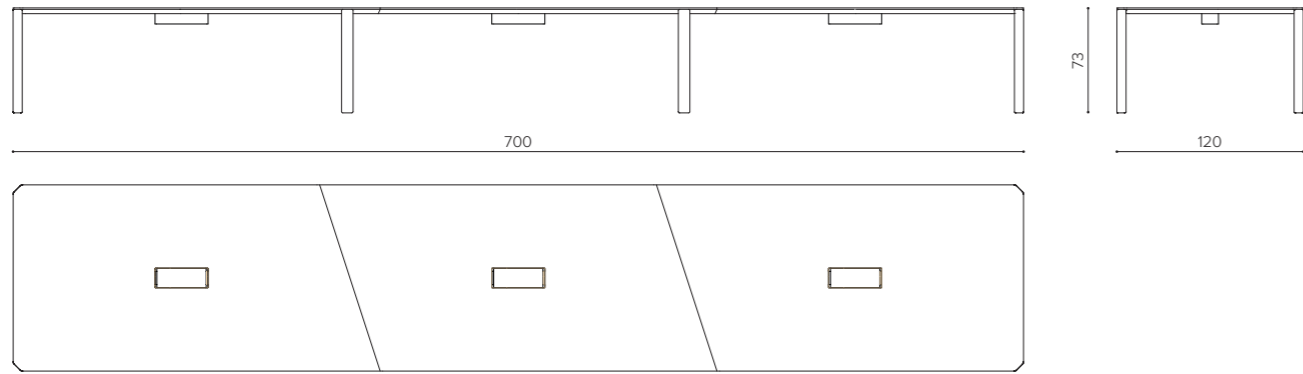

ER 700120
table 700x120cm
tavolo 700x120cm
table 700x120cm

kg 260 mc 6,1

specify if top is with or without top access (same price)
specificare se piano con o senza top access (prezzo invariato)
préciser si le plan est avec ou sans top access (prix inchangé)