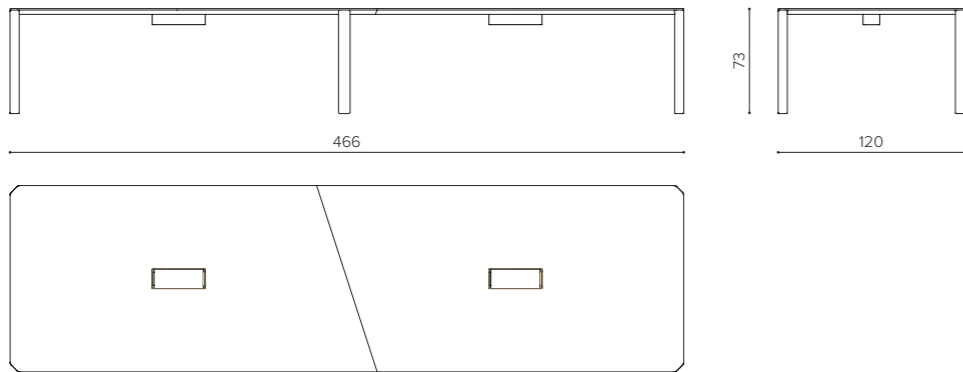

ER 466120
table 466x120cm
tavolo 466x120cm
table 466x120cm

kg 140 mc 4

specify if top is with or without top access (same price)
specificare se piano con o senza top access (prezzo invariato)
préciser si le plan est avec ou sans top access (prix inchangé)