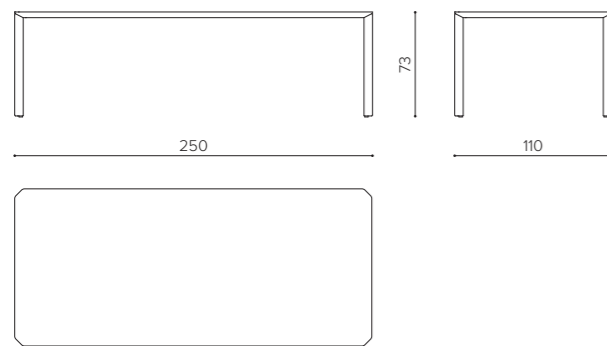

INVISIBLE FIXING
FISSAGGIO INVISIBILE - FIXATION INVISIBLE

ERMETE BASIC

ERB 130
table 130x130cm
tavolo 130x130cm
table 130x130cm

kg 65 mc 1,2

ERB 180
table 180x90cm
tavolo 180x90cm
table 180x90cm

kg 58 mc 1,1

ERB 250
table 250x110cm
tavolo 250x110cm
table 250x110cm

kg 93 mc 2

ERB 150
table 150x150cm
tavolo 150x150cm
table 150x150cm

kg 79 mc 1,6

ERB 220
table 220x100cm
tavolo 220x100cm
table 220x100cm

kg 79 mc 1,6