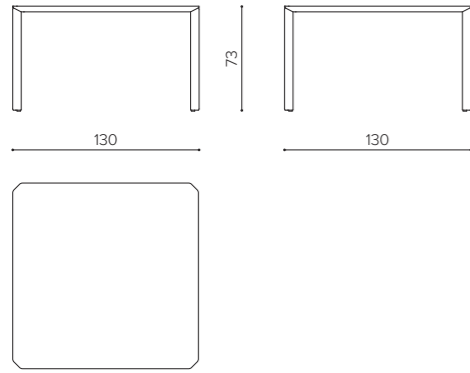

INVISIBLE FIXING
FISSAGGIO INVISIBILE - FIXATION INVISIBLE

VISIBLE PLATE
PIASTRA A VISTA - PLAQUE VISIBLE

OPTIONAL TOP ACCESS

OPZIONE TOP ACCESS - OPTION TOP ACCESS

PLYWOOD COVER
TAPPO IN MULTISTRATO DI LEGNO -
COUVERCLE EN MULTIPLIS

METAL CABLE BOX
VASCA IN ACCIAIO - BOITE EN ACIER

ER 130
table 130x130cm
tavolo 130x130cm
table 130x130cm

kg 65 mc 1,2

ER 150
table 150x150cm
tavolo 150x150cm
table 150x150cm

kg 79 mc 1,6

ER 180
table 180x90cm
tavolo 180x90cm
table 180x90cm