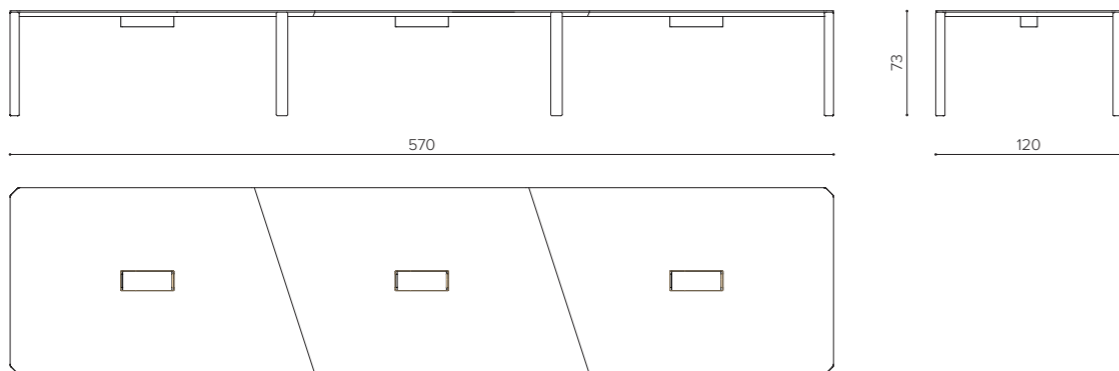

ER 570120
table 570x120cm
tavolo 570x120cm
table 570x120cm

kg 205 mc 4,9

specify if top is with or without top access (same price)
specificare se piano con o senza top access (prezzo invariato)
préciser si le plan est avec ou sans top access (prix inchangé)