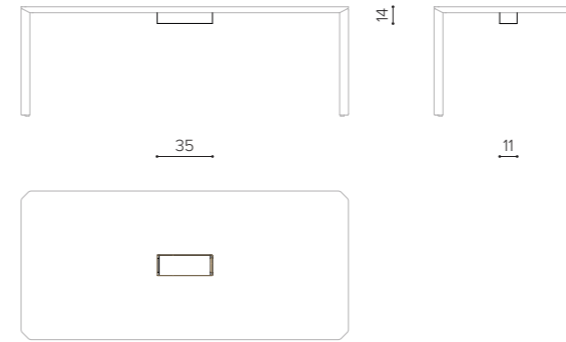

INVISIBLE FIXING
FISSAGGIO INVISIBILE - FIXATION INVISIBLE

ERMETE BASIC

ERB 130
table 130x130cm
tavolo 130x130cm
table 130x130cm

kg 65 mc 1,2

ERB 180
table 180x90cm
tavolo 180x90cm
table 180x90cm

kg 58 mc 1,1

ERB 250
table 250x110cm
tavolo 250x110cm
table 250x110cm

kg 93 mc 2

ERB 150
table 150x150cm
tavolo 150x150cm
table 150x150cm

kg 79 mc 1,6

ERB 220
table 220x100cm
tavolo 220x100cm
table 220x100cm

kg 79 mc 1,6

ERB 280
table 280x120cm
tavolo 280x120cm
table 280x120cm

kg 107 mc 2,4

ERB TPAC
top access
top access
top access

CABLE HOLDER
leather cable holder kit (4 pcs)
kit passacavi in pelle (4 pezzi)
kit porte-câbles en cuir (4 pièces)