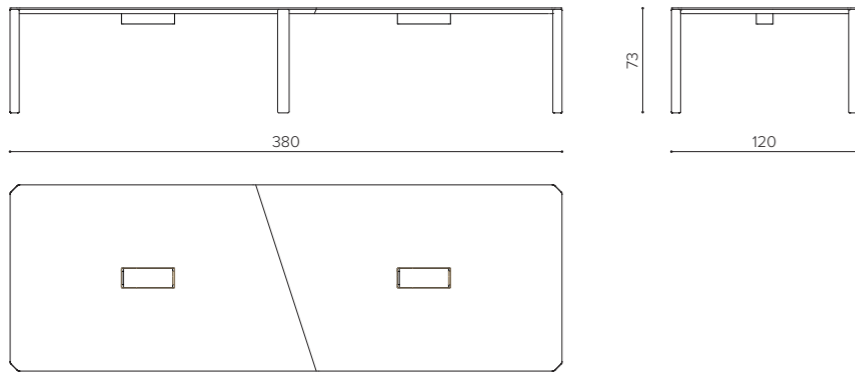

ERB 280
table 280x120cm
tavolo 280x120cm
table 280x120cm

kg 107 mc 2,4

ERB TPAC
top access
top access
top access

CABLE HOLDER
leather cable holder kit (4 pcs)
kit passacavi in pelle (4 pezzi)
kit porte-câbles en cuir (4 pièces)

ER 380120
table 380x120cm
tavolo 380x120cm
table 380x120cm

kg 120 mc 3,3

specify if top is with or without top access (same price)
specificare se piano con o senza top access (prezzo invariato)
préciser si le plan est avec ou sans top access (prix inchangé)