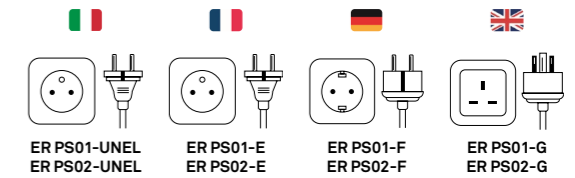

ER PS01
multi socket power strip
multipresa
bloc multiprises

2x RJ45 + 3 Unel

ER PS02
multi socket power strip
multipresa
bloc multiprises

2x USB + 3 Unel

ERT00
cable management vertebra
vertebra passacavi
vertèbre de gestion des câbles