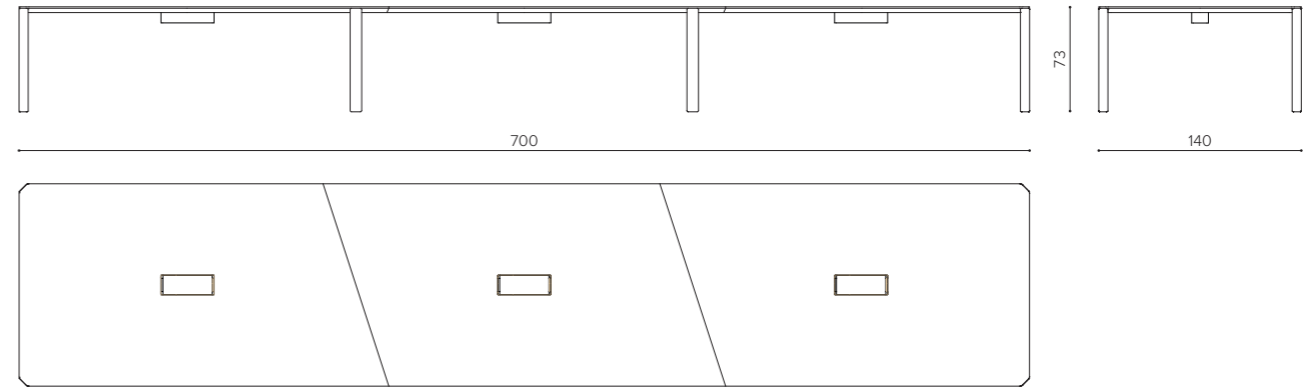

ER 700140
table 700x140cm
tavolo 700x140cm
table 700x140cm

kg 290 mc 7,1

specify if top is with or without top access (same price)
specificare se piano con o senza top access (prezzo invariato)
préciser si le plan est avec ou sans top access (prix inchangé)