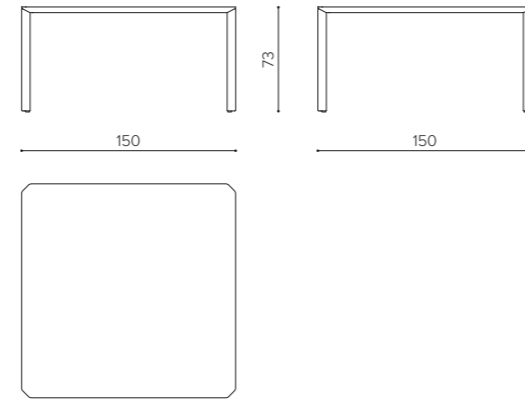

INVISIBLE FIXING
FISSAGGIO INVISIBILE - FIXATION INVISIBLE

ERMETE BASIC

ERB 130
table 130x130cm
tavolo 130x130cm
table 130x130cm

kg 65 mc 1,2

ERB 180
table 180x90cm
tavolo 180x90cm
table 180x90cm

kg 58 mc 1,1

ERB 250
table 250x110cm
tavolo 250x110cm
table 250x110cm

kg 93 mc 2

ERB 150
table 150x150cm
tavolo 150x150cm
table 150x150cm

kg 79 mc 1,6

ERB 220
table 220x100cm
tavolo 220x100cm
table 220x100cm

kg 79 mc 1,6