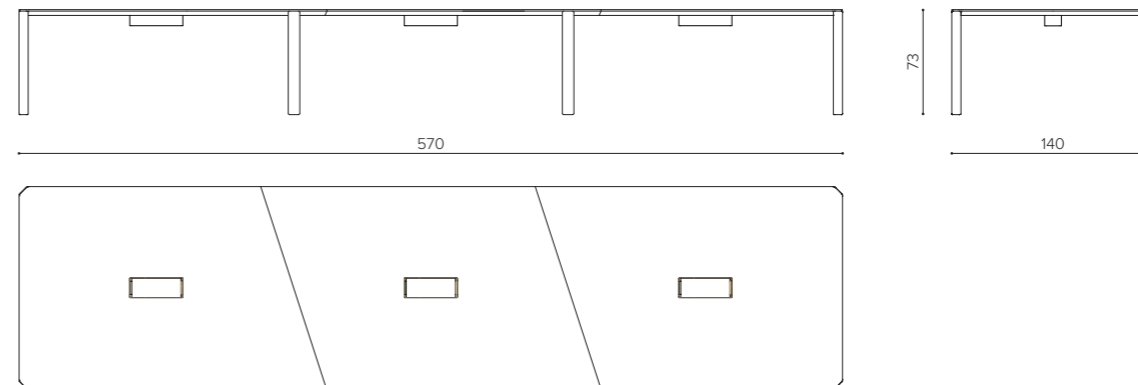

ER 570140
table 570x140cm
tavolo 570x140cm
table 570x140cm

kg 235 mc 5,8

specify if top is with or without top access (same price)
specificare se piano con o senza top access (prezzo invariato)
préciser si le plan est avec ou sans top access (prix inchangé)