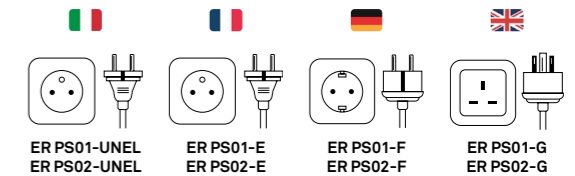

2x RJ45 + 3 Unel

ER PS02
multi socket power strip
multipresa
bloc multiprises

2x USB + 3 Unel

ERT00
cable management vertebra
vertebra passacavi
vertèbre de gestion des câbles

other socket types are available on request
altre tipologie di prese sono disponibili su richiesta
autres types de prises de courant sont disponibles sur demande