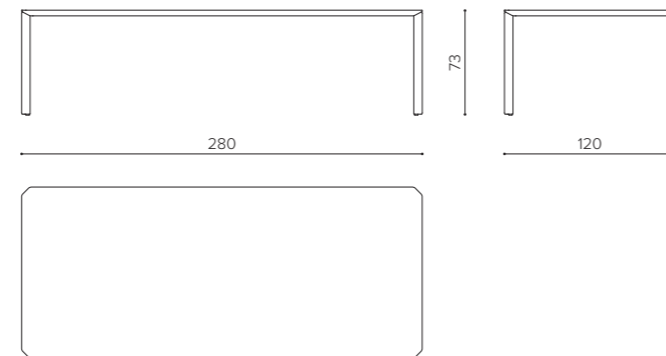

METAL CABLE BOX
VASCA IN ACCIAIO - BOITE EN ACIER

ER 130
table 130x130cm
tavolo 130x130cm
table 130x130cm

kg 65 mc 1,2

ER 150
table 150x150cm
tavolo 150x150cm
table 150x150cm

kg 79 mc 1,6

ER 180
table 180x90cm
tavolo 180x90cm
table 180x90cm

kg 58 mc 1,1

ER 220
table 220x100cm
tavolo 220x100cm
table 220x100cm

kg 79 mc 1,6

ER 250
table 250x110cm
tavolo 250x110cm
table 250x110cm

kg 93 mc 2

ER 280
table 280x120cm
tavolo 280x120cm
table 280x120cm

kg 107 mc 2,4