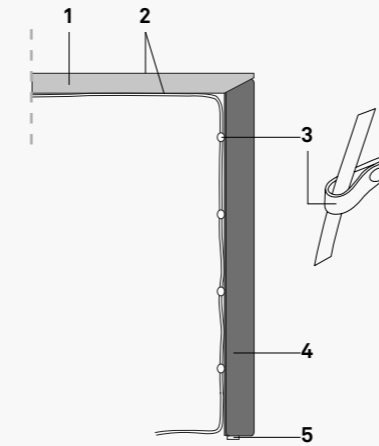

white
bianco - blanc

TECHNICAL FEATURES

SPECIFICHE TECNICHE - SPÉCIFICATIONS TECHNIQUES

1. Birch plywood, 40 mm thick
Multistrato di betulla, spessore 40 mm
Contreplaqué de hêtre épaisseur 40 mm

2. Veneer or laminate
Impiallacciatura o laminato
Placage ou stratifié