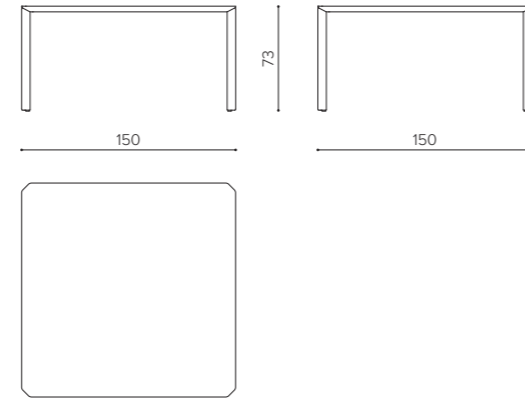

INVISIBLE FIXING
FISSAGGIO INVISIBILE - FIXATION INVISIBLE

VISIBLE PLATE
PIASTRA A VISTA - PLAQUE VISIBLE

OPTIONAL TOP ACCESS

OPZIONE TOP ACCESS - OPTION TOP ACCESS

PLYWOOD COVER
TAPPO IN MULTISTRATO DI LEGNO -
COUVERCLE EN MULTIPLIS

METAL CABLE BOX
VASCA IN ACCIAIO - BOITE EN ACIER

ER 130
table 130x130cm
tavolo 130x130cm
table 130x130cm

kg 65 mc 1,2

ER 150
table 150x150cm
tavolo 150x150cm
table 150x150cm

kg 79 mc 1,6

ER 180
table 180x90cm
tavolo 180x90cm
table 180x90cm