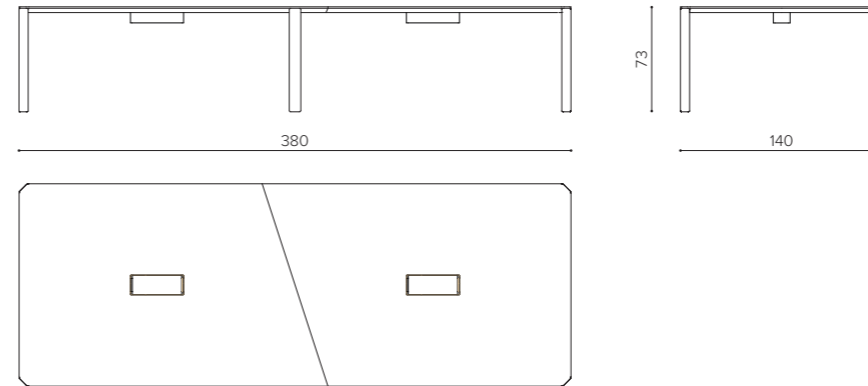

VISIBLE PLATE
PIASTRA A VISTA - PLAQUE VISIBLE

ER 380140
table 380x140cm
tavolo 380x140cm
table 380x140cm

kg 130 mc 3,8

specify if top is with or without top access (same price)
specificare se piano con o senza top access (prezzo invariato)
préciser si le plan est avec ou sans top access (prix inchangé)