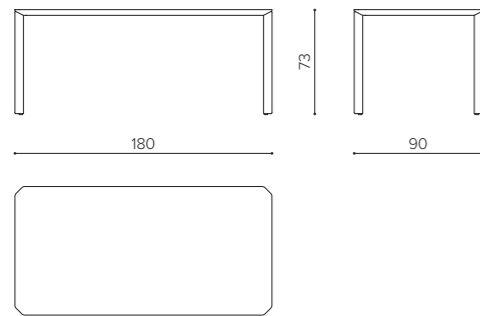

METAL CABLE BOX
VASCA IN ACCIAIO - BOITE EN ACIER

ER 130
table 130x130cm
tavolo 130x130cm
table 130x130cm

kg 65 mc 1,2

ER 150
table 150x150cm
tavolo 150x150cm
table 150x150cm

kg 79 mc 1,6

ER 180
table 180x90cm
tavolo 180x90cm
table 180x90cm

kg 58 mc 1,1

ER 220
table 220x100cm
tavolo 220x100cm
table 220x100cm

kg 79 mc 1,6

ER 250
table 250x110cm
tavolo 250x110cm
table 250x110cm

kg 93 mc 2

ER 280
table 280x120cm
tavolo 280x120cm
table 280x120cm

kg 107 mc 2,4