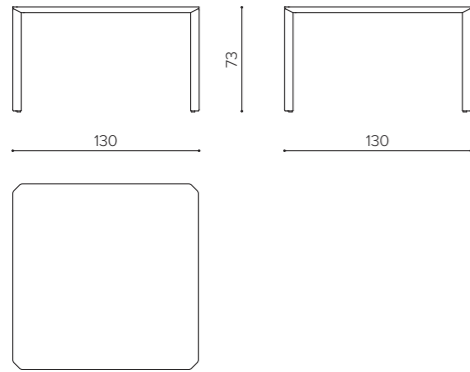

INVISIBLE FIXING
FISSAGGIO INVISIBILE - FIXATION INVISIBLE

ERMETE BASIC

ERB 130
table 130x130cm
tavolo 130x130cm
table 130x130cm

kg 65 mc 1,2

ERB 180
table 180x90cm
tavolo 180x90cm
table 180x90cm

kg 58 mc 1,1