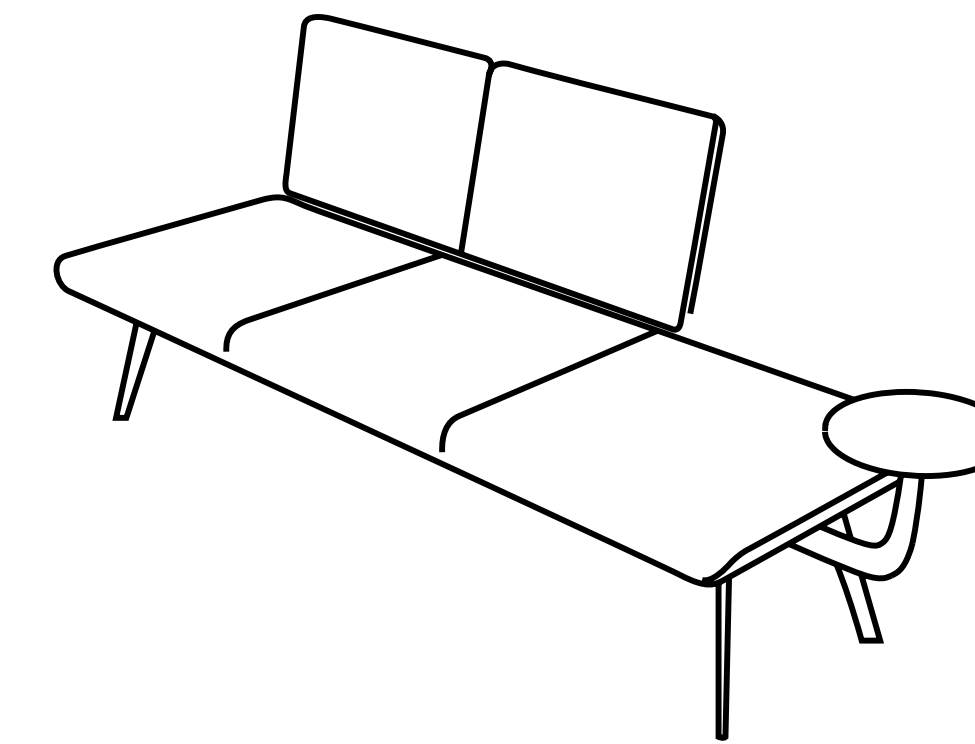

MP 3000 + MP 2200W
W200 · D65 · H83