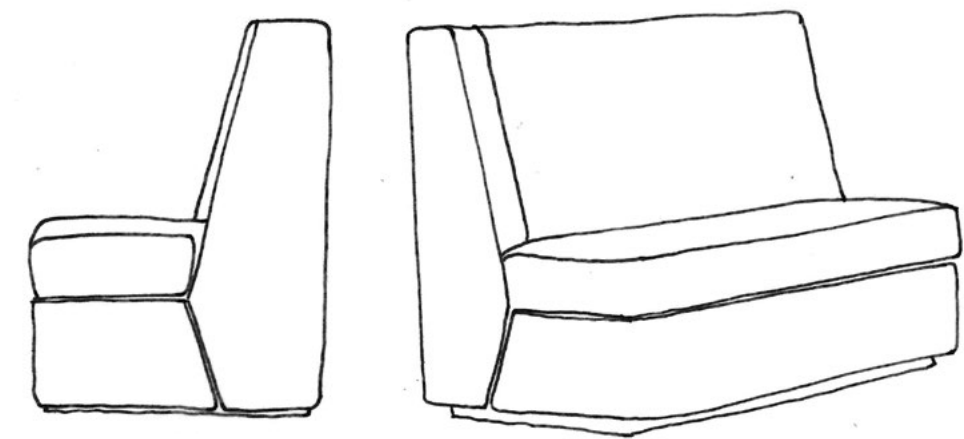

# NOSMOKING

P+F Parisotto+Formenton

La famiglia di imbottiti Nosmoking si compone di poltrona e divano, concepiti per allestire zone d'attesa, grandi spazi, lounge. Il design dalle linee compatte ha proporzioni insolite che danno un carattere di forte riconoscibilità alla collezione. Lo schienale, insolitamente alto, avvolge con due corte orecchie inclinate la persona seduta donando un effetto inaspettato di privacy e comodità. Struttura, seduta e schienale giustapposti tra loro come elementi indipendenti formano un'intersezione delle linee dinamiche che connota fortemente il fianco.

A family of padded seats composed by armchair, and sofa designed to fit inside waiting areas, large spaces and lounge. The design is defined by compact lines and unusual proportions, which makes Nosmoking standing up among the classic seating collections. The backrest, unusually high, embraces the user with two short "ears", providing an unexpected effect of privacy and comfort. Structure, seat and backrest are juxtaposed as independent elements that create dynamic lines when the intersect each other, giving a strong peculiarity to the side view.

**NS 1000**

poltrona • armchair

**NS 2000**

divano 2 posti • 2 seater sofa

**NS 3000**

divano 3 posti • 3 seater sofa

**Inspire. Create. Deliver.**