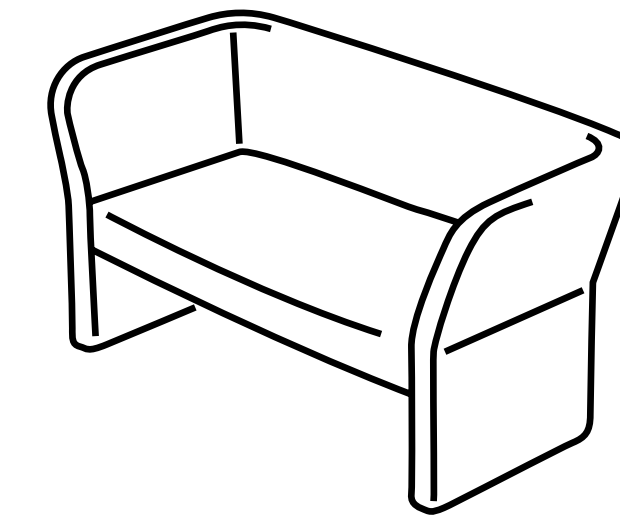

OR 2000
W144 · D72 · H77