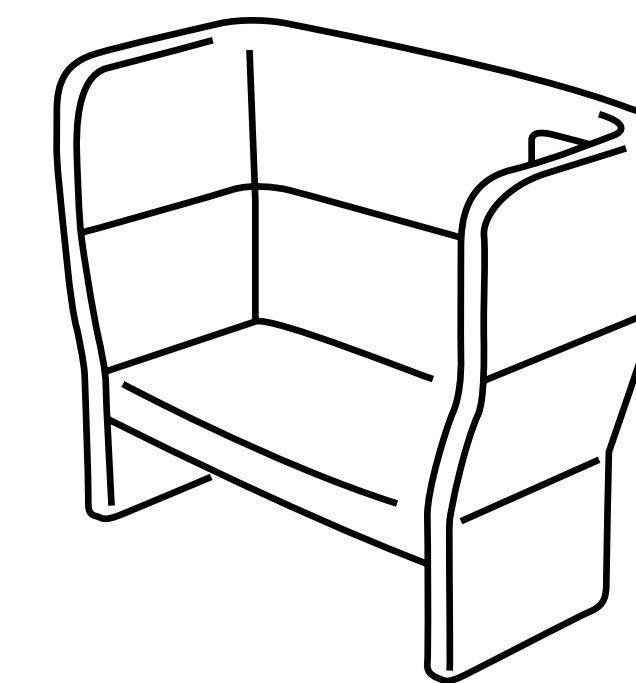

The high back design creates the sense of a mini-environment acting as a divider from the outside world, we have also added a porthole vision feature that enables you to discreetly see if the booth/pod is occupied.

Also included within the range are a number of work surfaces/desk tops (along with provision for power) that can be substituted for sofa elements to provide hot desking or touchdown spaces for transient workers.

Il design con schienale alto conferisce la sensazione di un mini-ambiente che funge da divisorio dal mondo esterno, con cui interagire discretamente attraverso la finestra posta sullo schienale.

La gamma è completata da una serie di piani scrivania completi di predisposizione per il cablaggio.

VARIANTS
Varianti

OR 1000
W94 · D72 · H77

OR 2000
W144 · D72 · H77

OR 100H
W94 · D72 · H123

OR 200H
W144 · D72 · H123

OR FF0H
W175 · D85 · H123

Inspire. Create. Deliver.