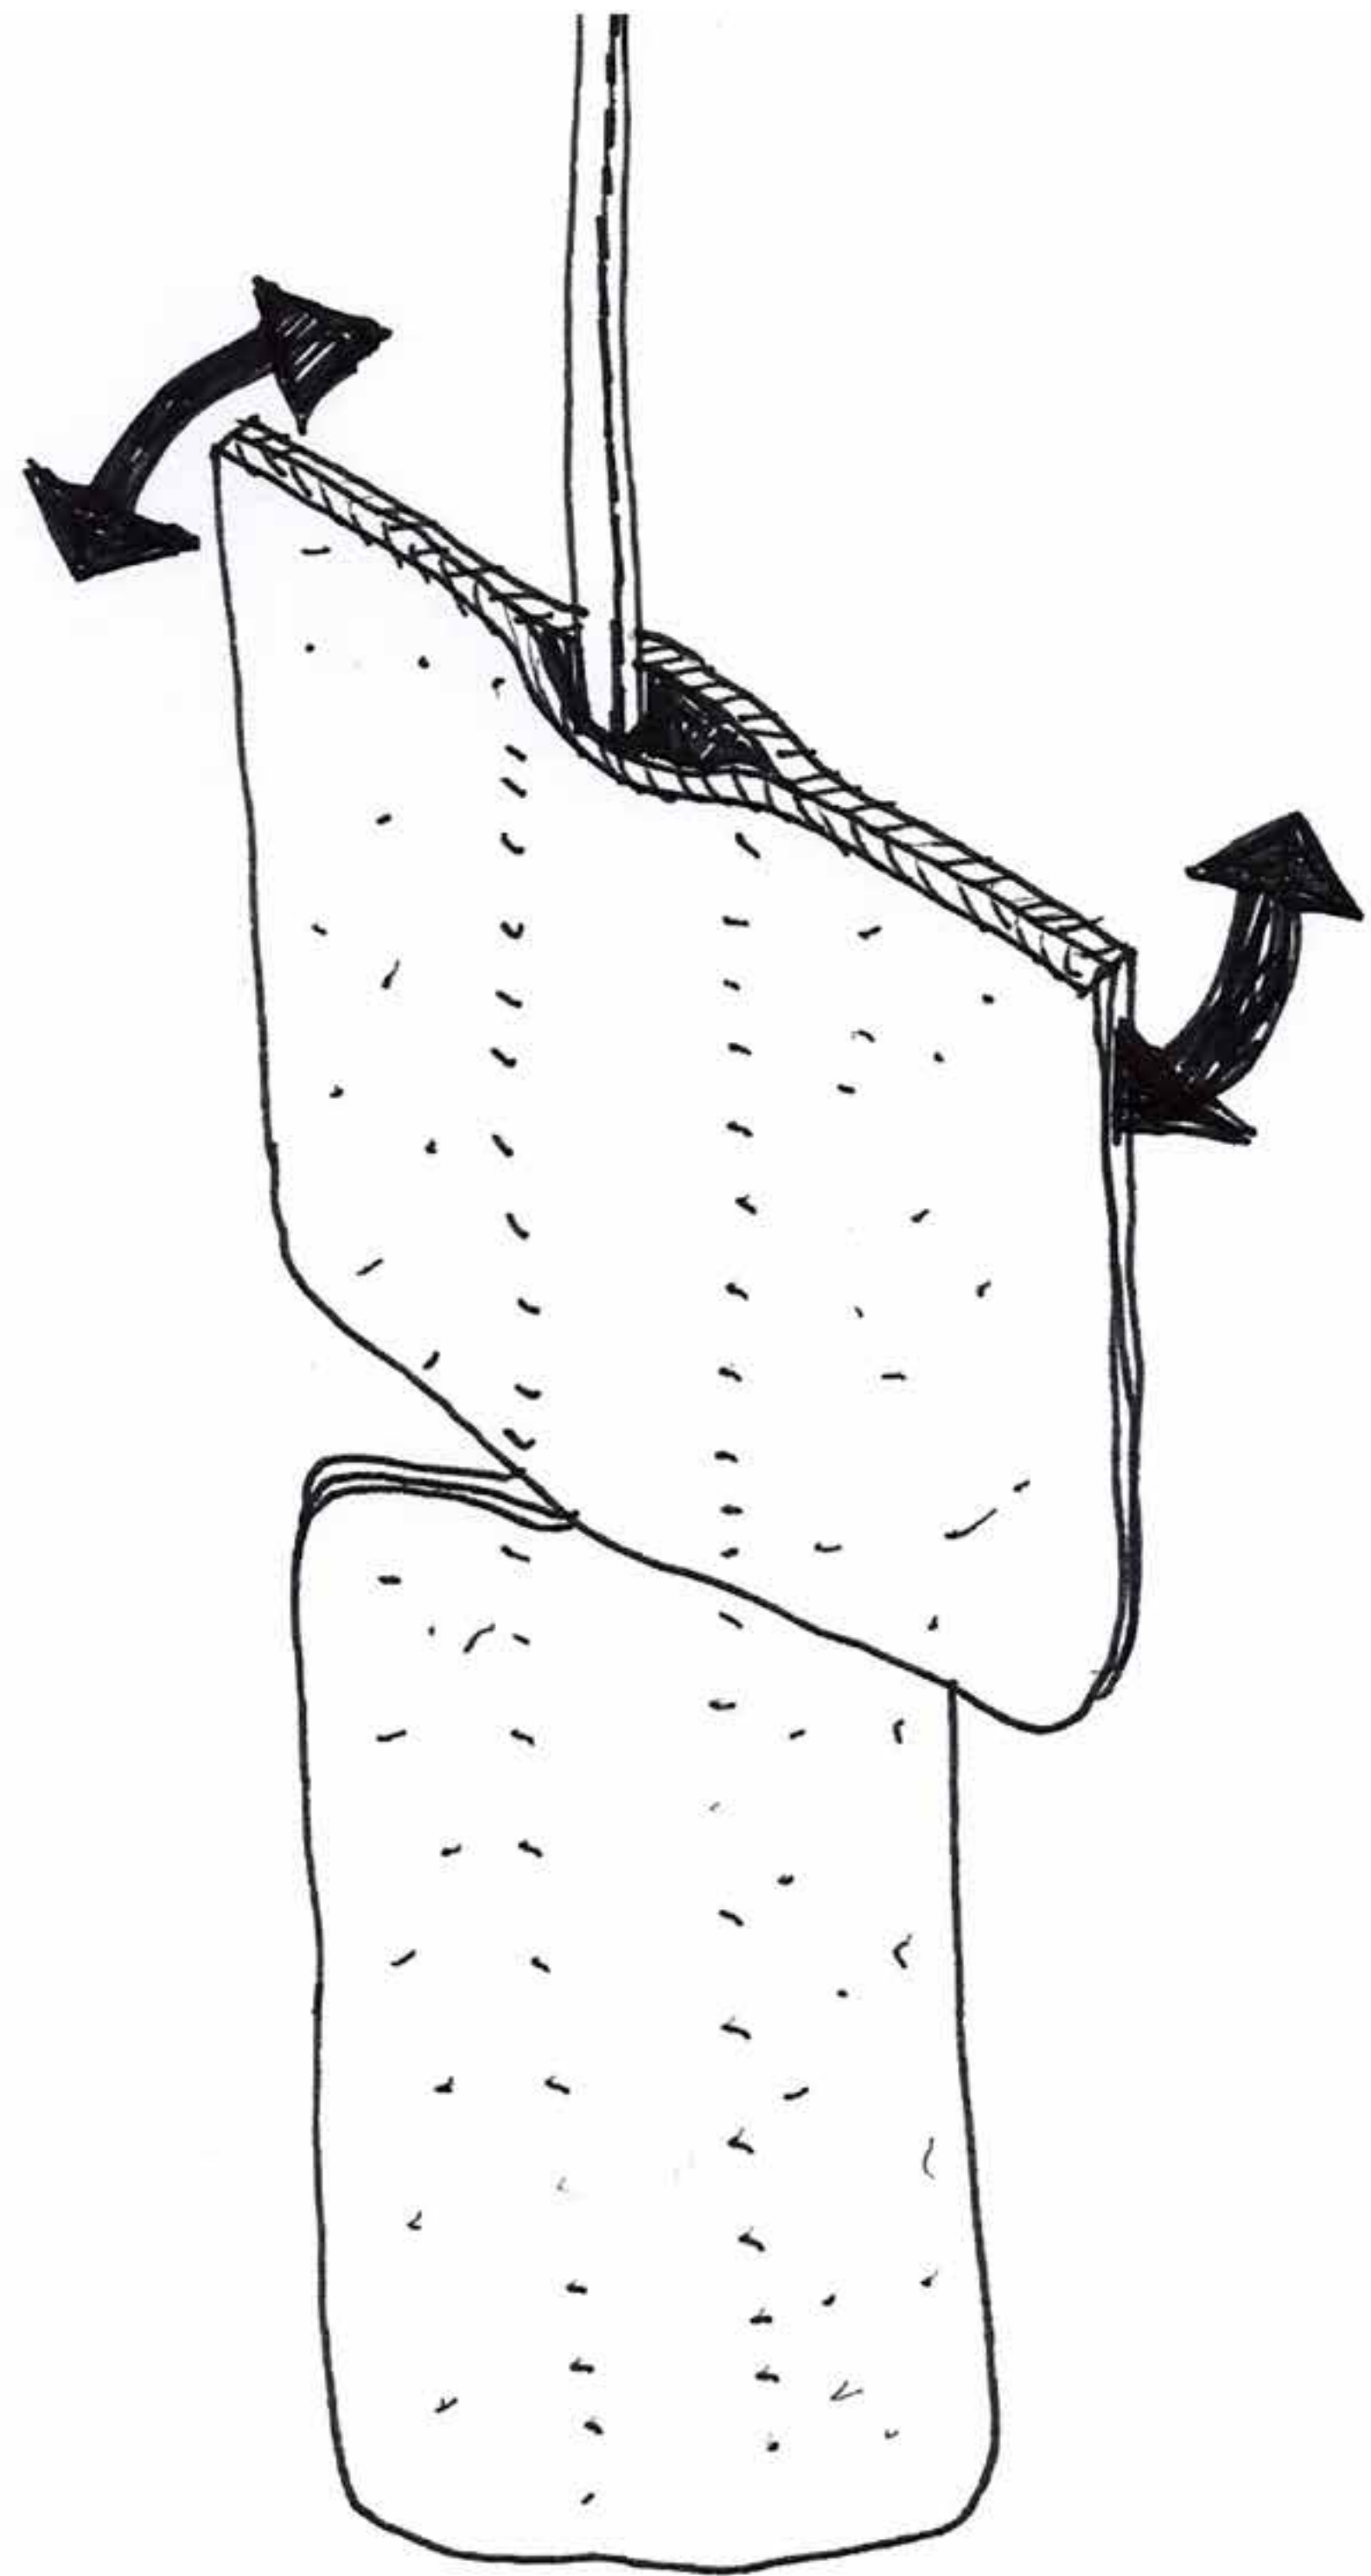

Patch

Defne Koz & Marco Susani

true

A collection of sound-absorbing dividing panels able to guarantee privacy without isolating from the surrounding environment. The self-supporting structure allows the integration of individual elements that can rotate freely on themselves, opening and closing as required. The module, in addition to ensuring acoustic comfort, is suitable for rhythming and furnishing workplaces, open spaces, hotel lounges, but also private homes.

Una collezione di pannelli divisori fono-assorbenti in grado di garantire la privacy senza isolare dall'ambiente circostante. La struttura autoportante permette l'inserimento dei singoli elementi che possono ruotare liberamente su se stessi, aprendosi e chiudendosi a seconda delle esigenze. Il modulo, oltre a garantire il comfort acustico, è adatto a ritmare e arredare i luoghi di lavoro, gli open space, le lounge degli hotel, ma anche le abitazioni private.