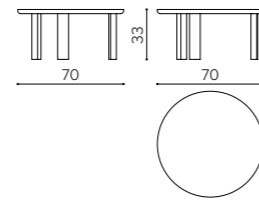

SV 1070
round coffee table Ø70
tavolino circolare Ø70
table ronde Ø70