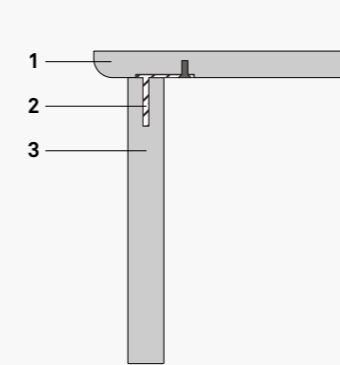

TECHNICAL FEATURES

SPECIFICHE TECNICHE - SPÉCIFICATIONS TECHNIQUES

1. Solid wood top

Piano in legno massello
Plateau en bois massif

2. Steel joint

Giunzione in acciaio
Joint en acier

3. Solid wood leg

Gamba in legno massello
Pied en bois massif

Solid wood coffee table in oak, dark oak, ash or walnut finish. Double leg structure with steel connection bearing plates.

Tavolino in legno massello in finitura rovere, rovere scuro, frassino o noce. Struttura a doppia gamba con piastre portanti di collegamento in acciaio.

Table basse en bois massif en finition chêne, chêne foncé, frêne ou noyer. Cadre à deux pieds avec plaques de connexion en acier.