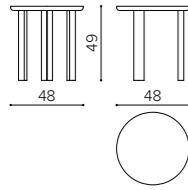

TECHNICAL FEATURES

SPECIFICHE TECNICHE - SPÉCIFICATIONS TECHNIQUES

1. Solid wood top

Piano in legno massello
Plateau en bois massif

2. Steel joint

Giunzione in acciaio
Joint en acier

3. Solid wood leg

Gamba in legno massello
Pied en bois massif

Table basse en bois massif en finition chêne, chêne foncé, frêne ou noyer. Cadre à deux pieds avec plaques de connexion en acier.

SV 1048
round coffee table Ø48
tavolino circolare Ø48
table ronde Ø48

📦 kg 5,9 📦 mc 0,11