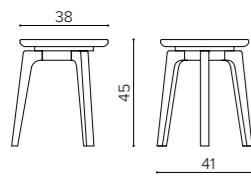

Structure en bois massif assemblé par emboîtement avec système de fixation invisible. Assise en bois massif sculpté et façonné. Repose-pieds en métal pour la version haute.

TD 1000
low stool
sgabello basso
tabouret bas