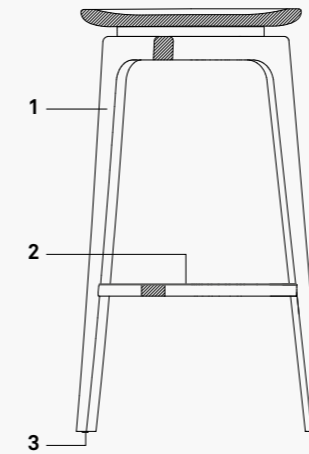

TECHNICAL FEATURES

SPECIFICHE TECNICHE - SPÉCIFICATIONS TECHNIQUES

1. Solid wood structure
Struttura in legno massello
Structure en bois massif

2. Metal footrest
Poggiapiedi in metallo
Repose-pieds en métal

3. Feet
Piedini
Pieds

Solid wood structure assembled by concealed interlocking fixing system. Seat in carved and shaped solid wood. Metal footrest for the higher version.

Struttura in legno massello assemblata ad incastro con sistema di fissaggio a scomparsa. Sedile in legno massello scavato e sagomato. Poggiapiedi in metallo per la versione alta.

Structure en bois massif assemblé par emboîtement avec système de fixation invisible. Assise en bois massif sculpté et façonné. Repose-pieds en métal pour la version haute.