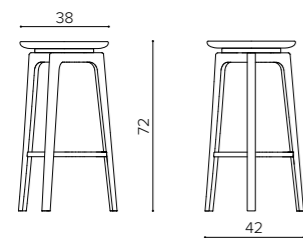

TD 100H
high stool
sgabello alto
tabouret haut