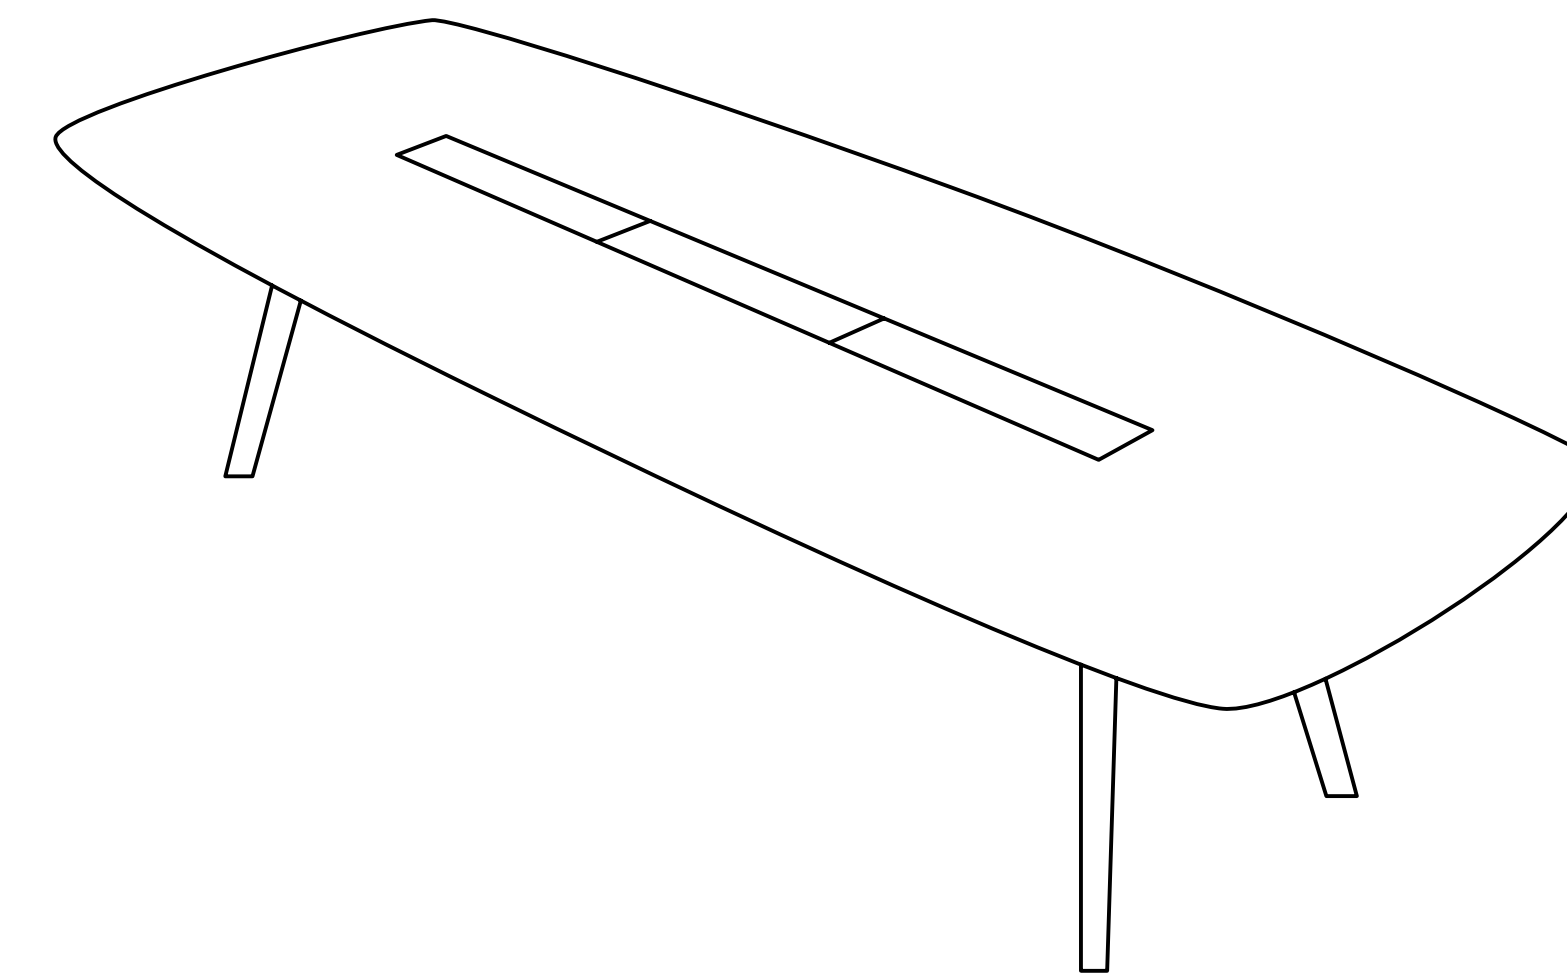

WI 320
W320 · D120 · H74