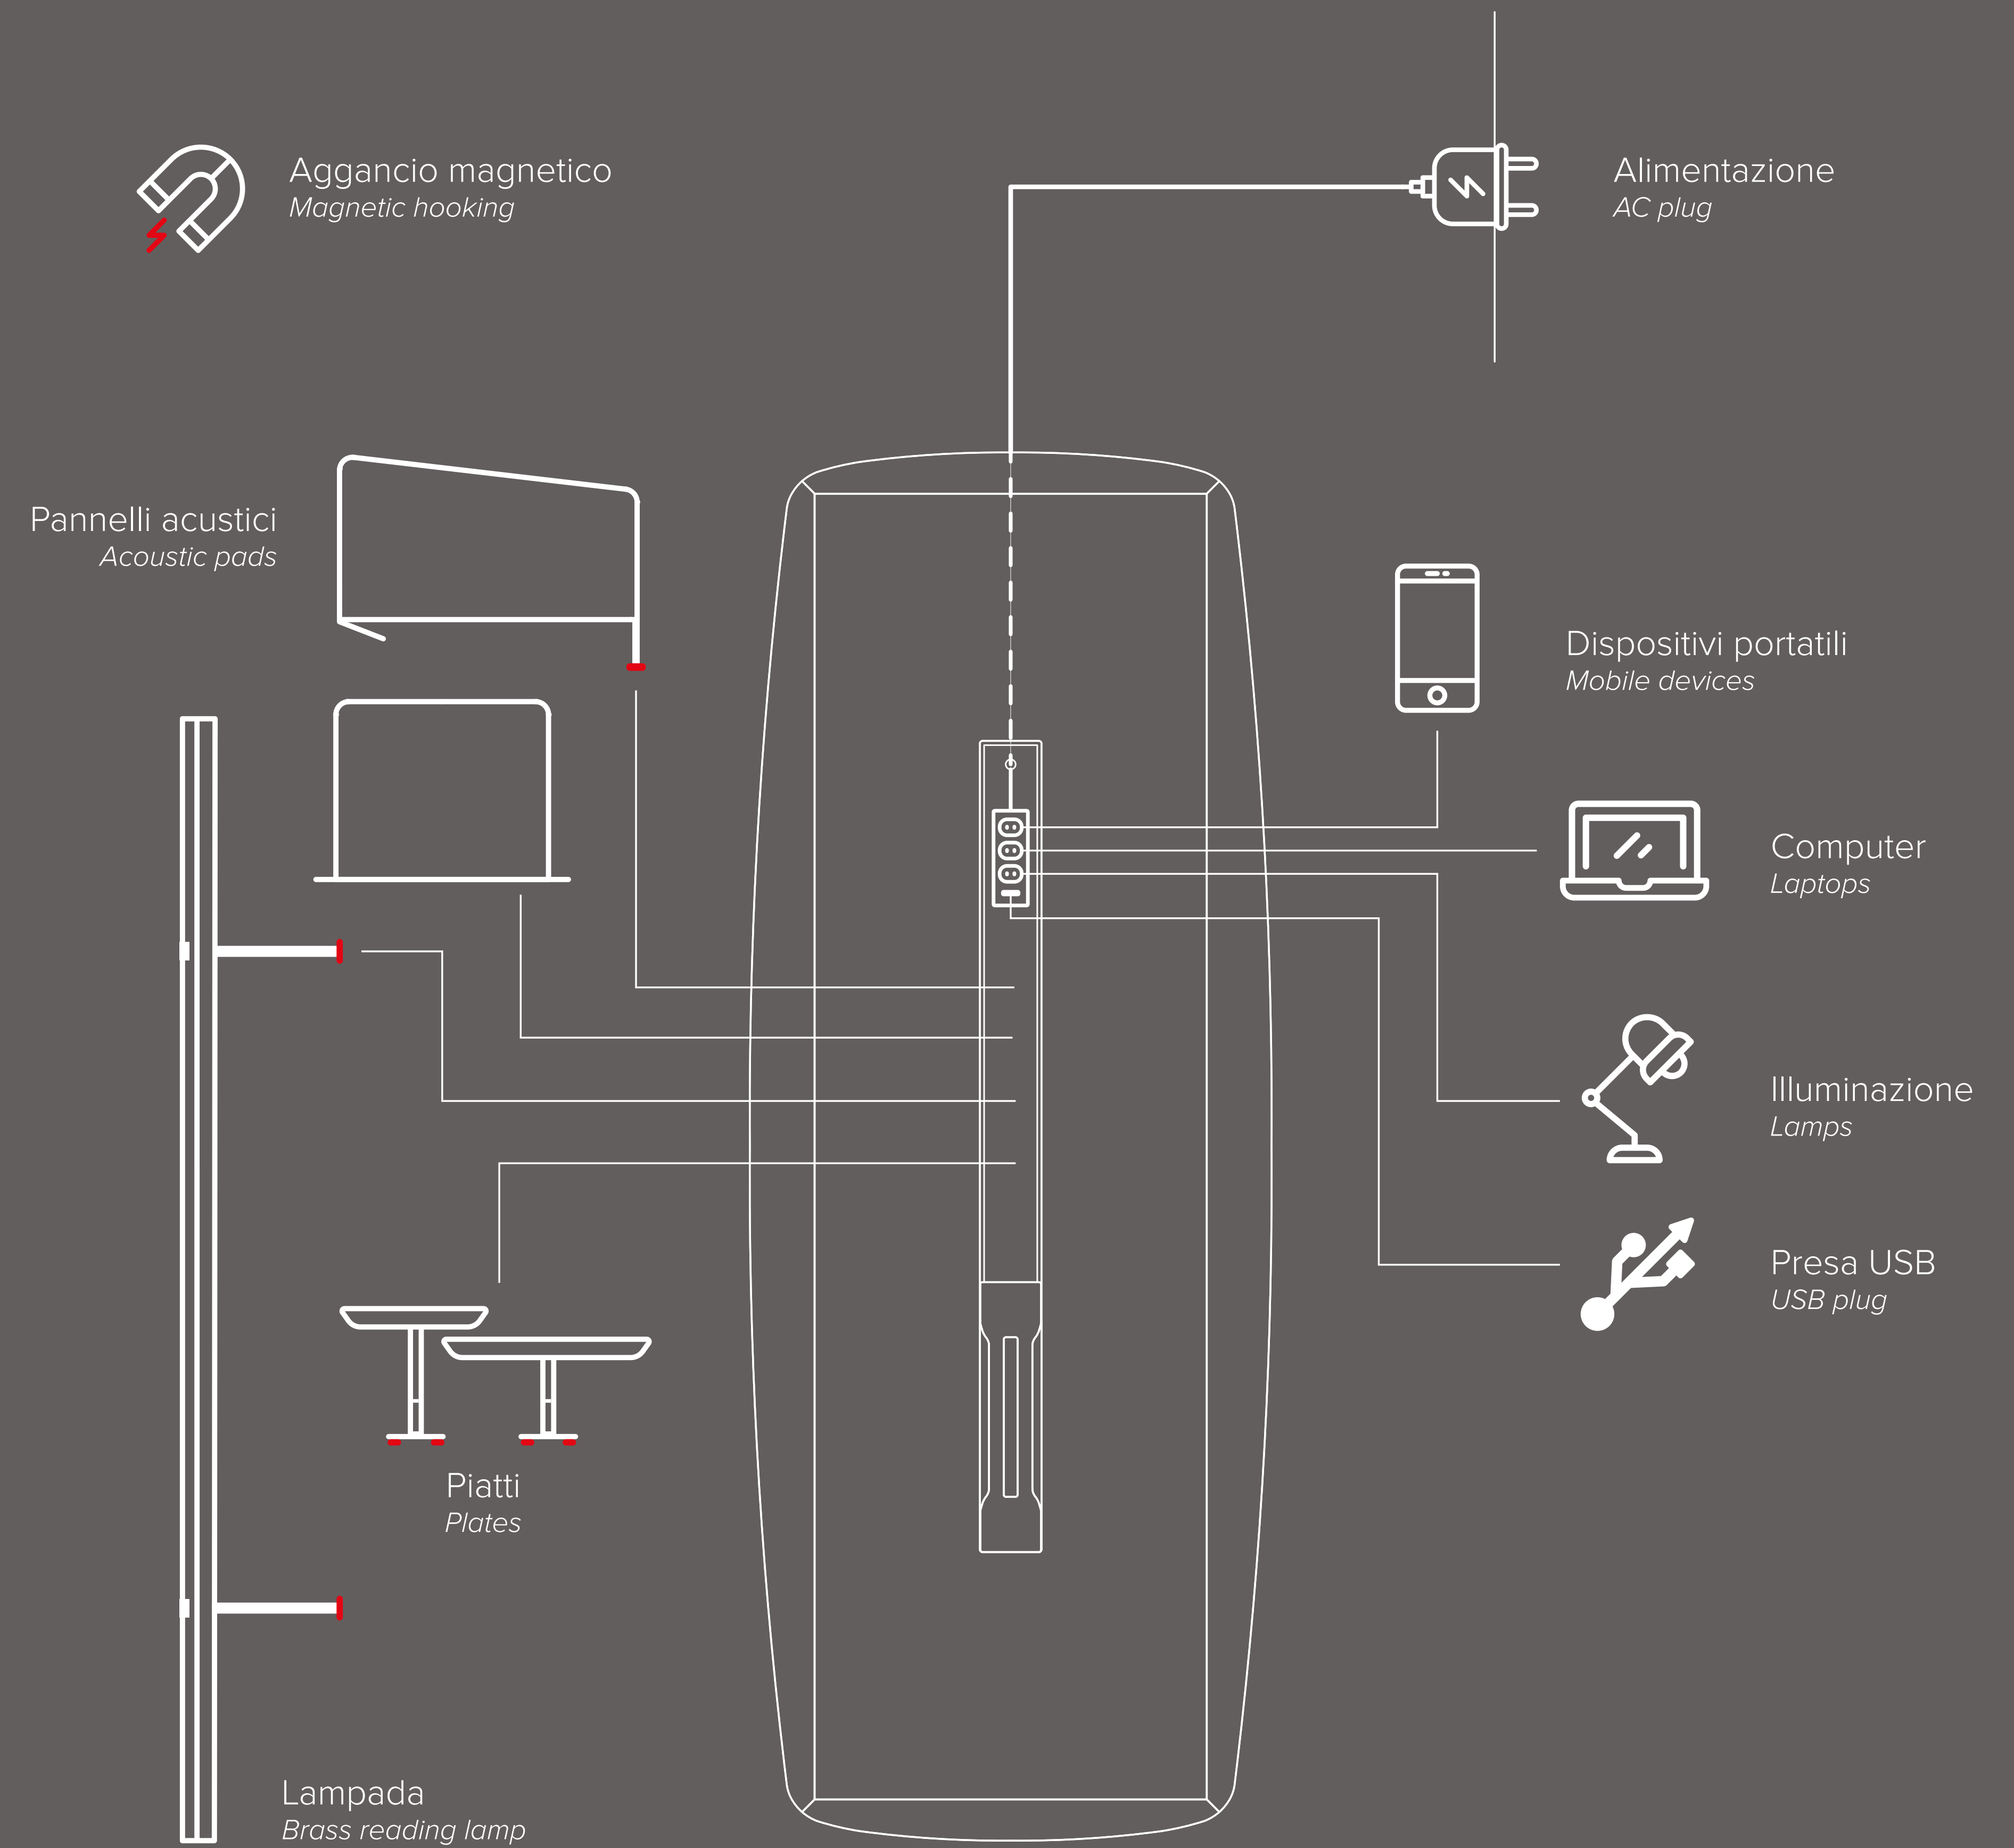

Central Channel

Canale Centrale