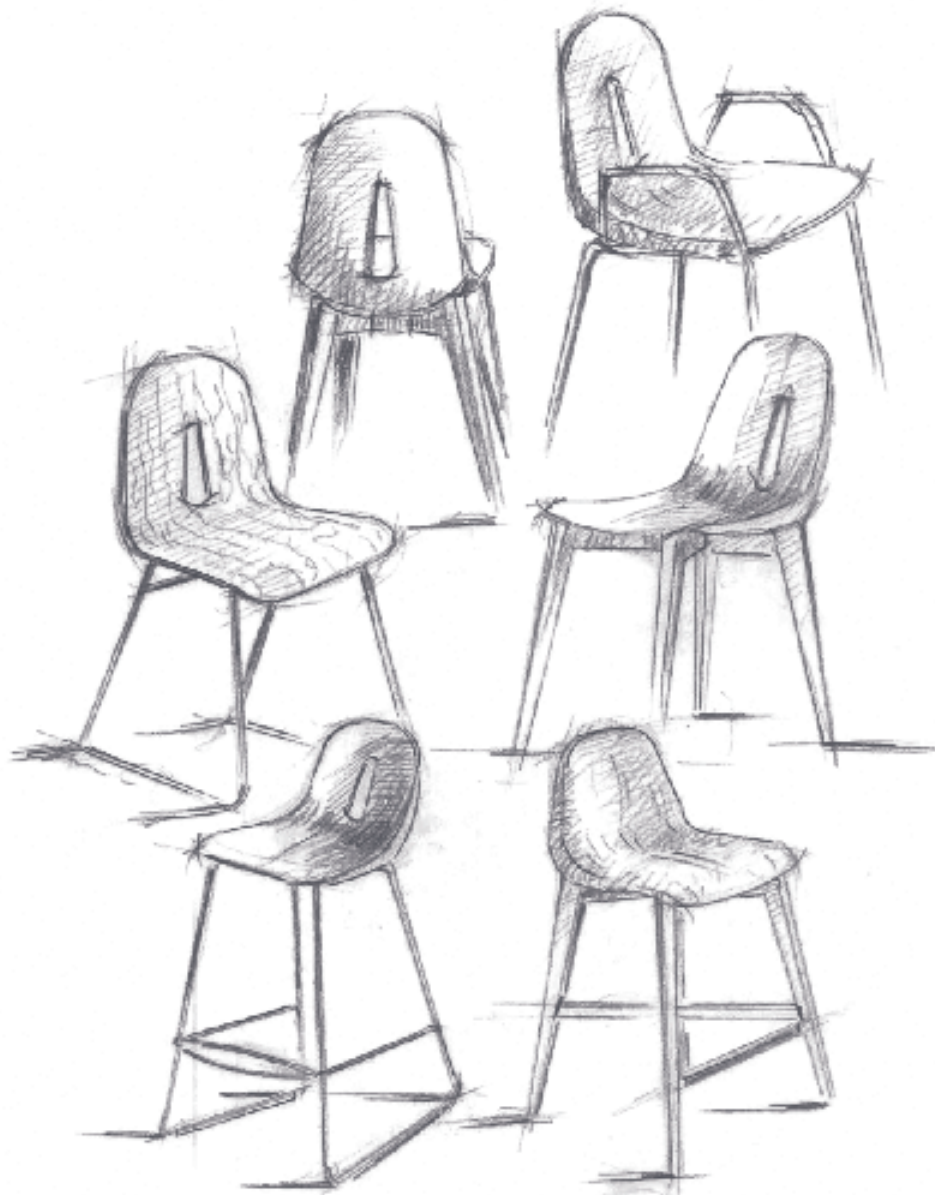

GOTHAM

GOTHAM

design Dario Delpin

Gotham Può sembrare una goccia, una fenditura lineare e slanciata, un taglio per la presa e l'ancoraggio oppure uno spiraglio da cui è possibile osservare attraverso... Gotham è nata così con quel suo segno grafico distinto e ben riconoscibile che nelle diverse versioni, ha assunto significati e funzioni diverse, rafforzano la sua identità senza mai apparire invadente. Questa raccolta presenta l'intera gamma Gotham, che nel tempo si è arricchita di nuove varianti, finiture, colori e dettagli. Nata nel 2010 dall'idea di Dario Delpin, questa seduta ha dimostrato di saper attraversare le mode del momento presentandosi di fatto sempre attuale senza mai tradire le proprie caratteristiche distintive: la delicata curva della sua sagoma, il segno grafico aggraziato e gentile e la sensazione avvolgente e accogliente della seduta. Concetti così semplici eppure non scontati che rendono questo elemento d'arredo originale pur essendo estremamente lineare, passepartout per diverse collocazioni e adatto ad ogni destinazione d'uso.