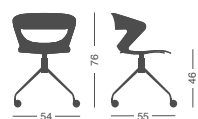

Girevole 4 piedi con ruote
Versioni: AB AN ACC
Swivel 4 legs on castors
Versions: AB AN ACC