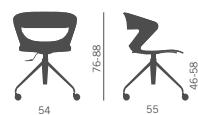

Girevole gas 4 piedi con ruote
Versioni: AB AN ACC
Swivel 4 legs on castors, gaslift
Versions: AB AN ACC