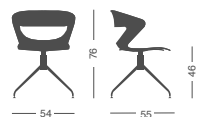

Girevole 4 piedi
Versioni: AB AN ACC
Swivel 4 legs
Versions: AB AN ACC