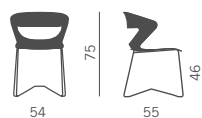

Telaio slitta
Versioni: AV AB AN ACC
Sled frame
Versions: AV AB AN ACC

Telaio 4 gambe legno acero
(con feltrini, non impilabile)
Versioni: LE
4 legs maple wood frame
(with felt glides, not stackable)
Version: LE