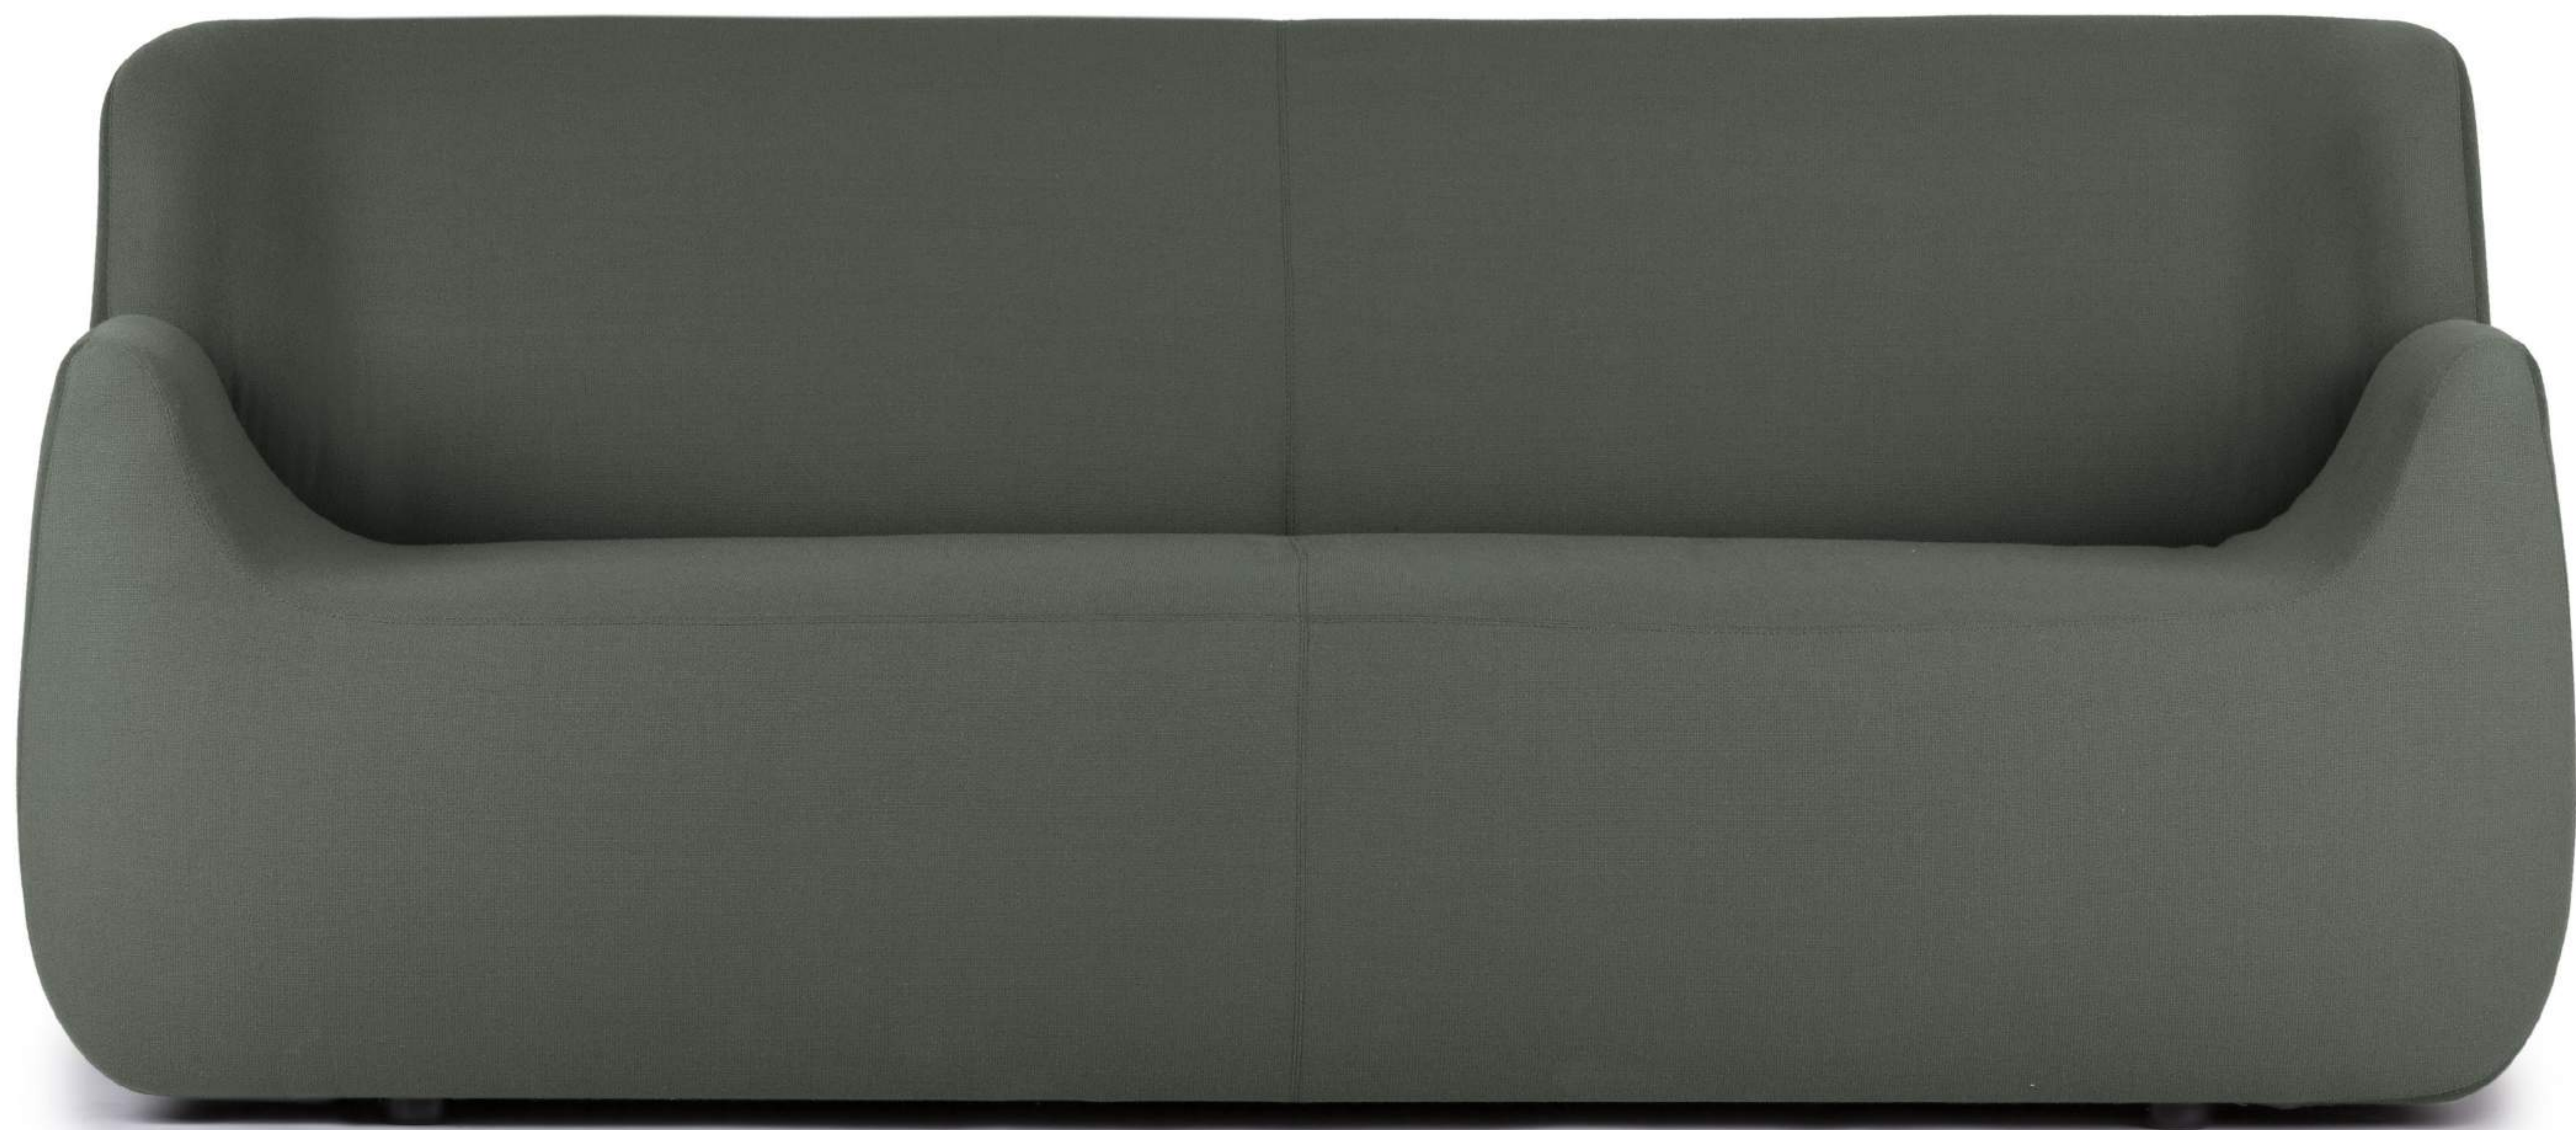

Aladdin

Leonardo Rossano

true

Aladdin is the comfortable seating system designed by Leonardo Rossano for True Design.

Characterized by sinuous and embracing shapes, it is made for waiting areas and relaxing public spaces. The skillful handcrafted production contributes to the creation of an intriguing sofa, perfect for informal spaces, both public or domestic.

Aladdin è il confortevole sistema di sedute disegnato da Leonardo Rossano per True Design.

Caratterizzato da forme sinuose ed avvolgenti, è stato ideato per gli spazi pubblici destinati all'attesa e al relax. La sapiente manifattura artigianale contribuisce alla creazione di un divano dall'aspetto intrigante, indicato per zone informali di riposo anche in ambiti domestici.

true

true

VARIANTS
Varianti

AL 1000
W93 · D95 · H86

AL 2000
W157 · D95 · H86

AL 3000
W215 · D95 · H86

Inspire. Create. Deliver.