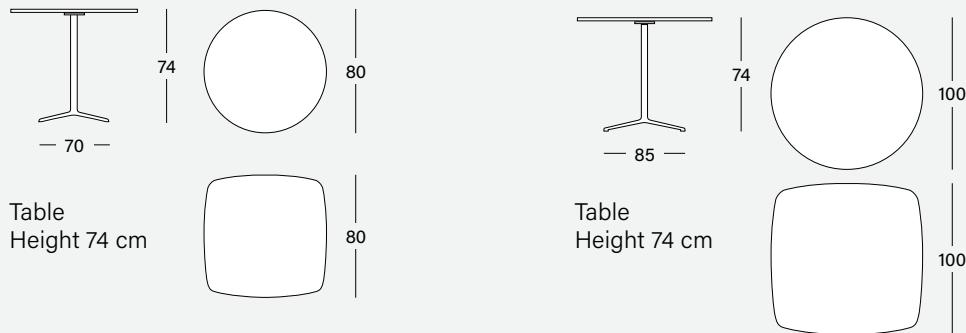

### Plato Table

Table Height 74 cm

COLLECTION