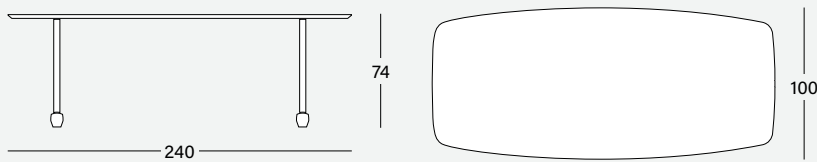

### Plato Table

Table Height 74 cm

COLLECTION