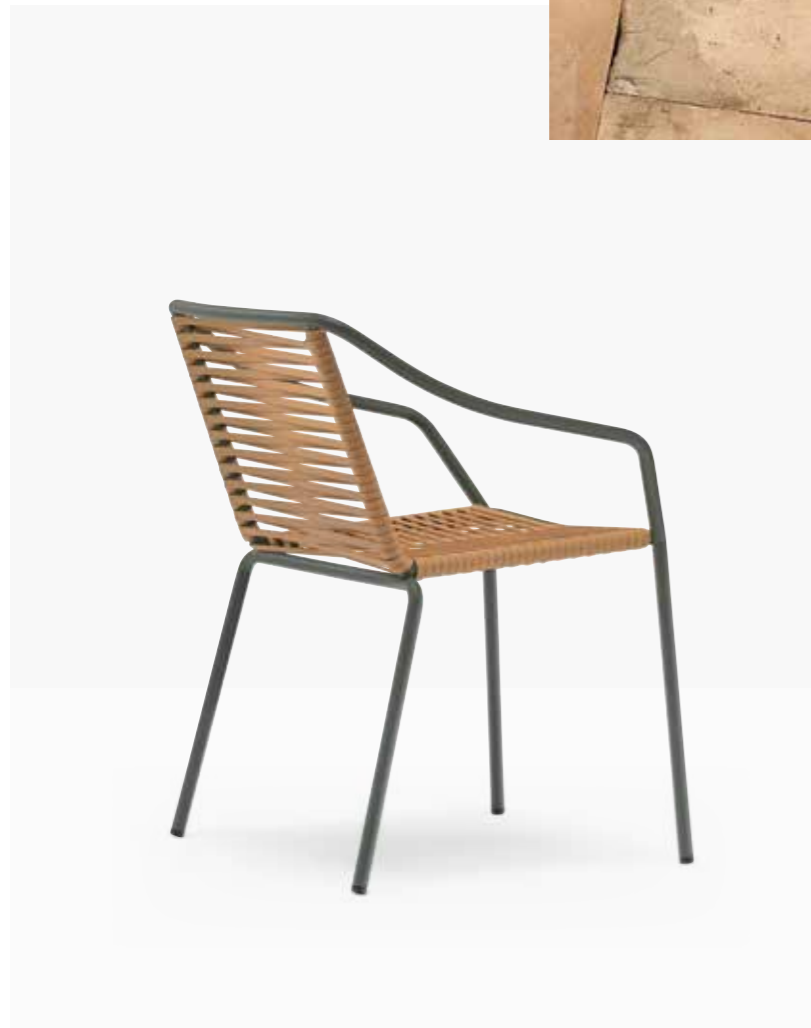

ARMCHAIR

Stackable chair up to 6 units,
stackable armchair up to 8 units
Sedia impilabile fino a 6 pezzi,
poltrona impilabile fino a 8 pezzi

3900