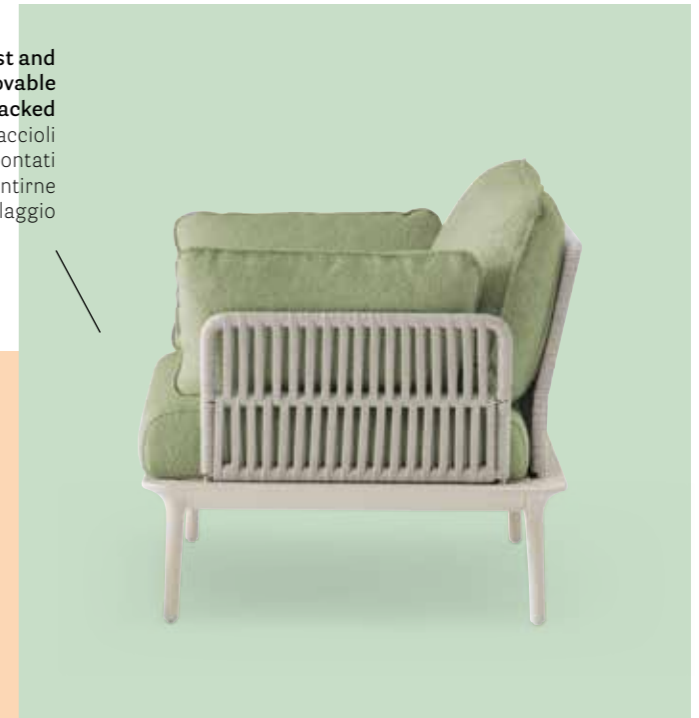

The backrest and armrests are removable and can be stacked
Lo schienale e i braccioli possono essere smontati al fine di consentire l'impilaggio