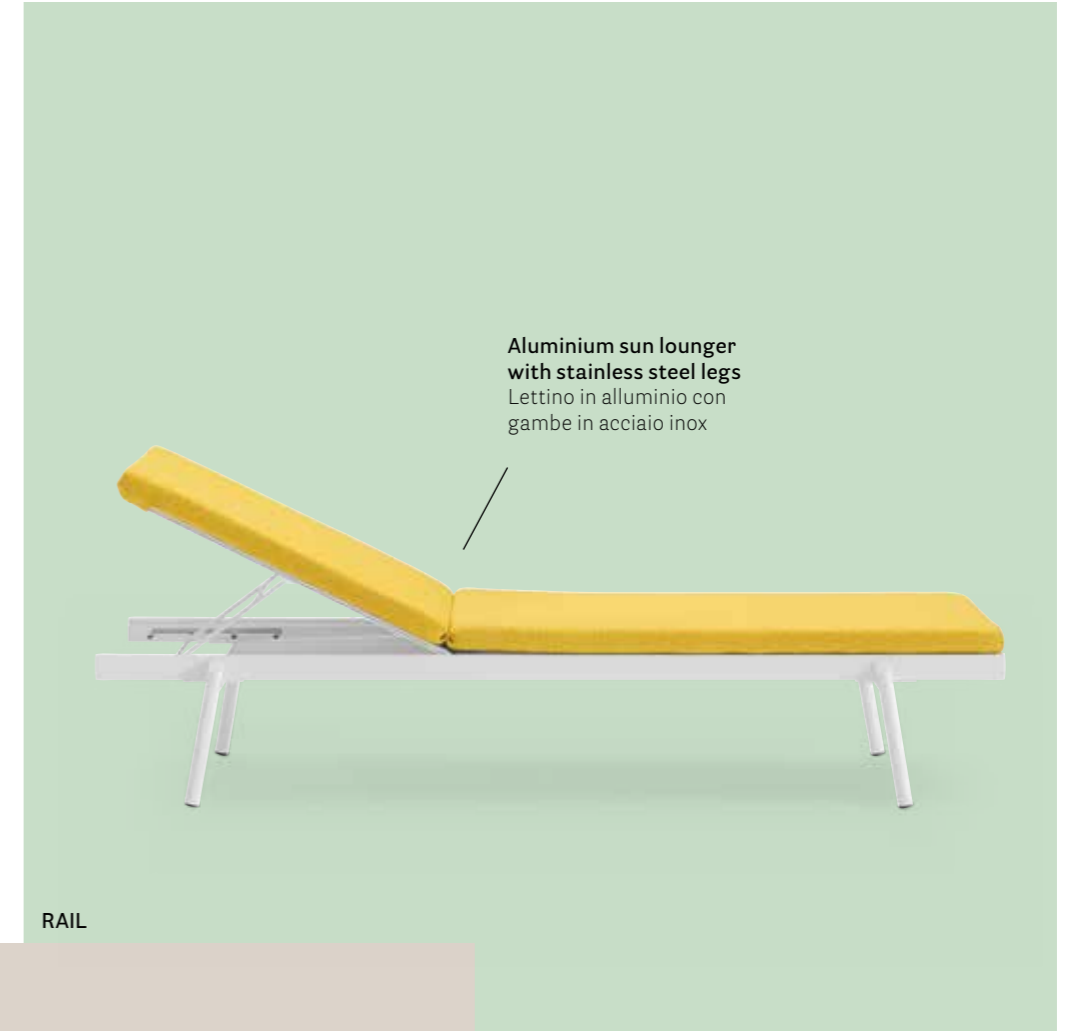

Rail

Under the sun

DESIGN
Pedrali R&D, 2020

EN — Rail is an outdoor sun lounger characterized by simple, modern lines and ideal for relaxing moments on the terrace, in the garden or by the pool. Its slim frame in powder coated aluminium has four angled legs in stainless steel featuring an oblique design.

IT — Rail è un lettino per outdoor caratterizzato da linee semplici e moderne, ideale per godersi momenti di relax in terrazza, in giardino o a bordo piscina. Si caratterizza per una struttura dalle linee sottili in alluminio verniciato, caratterizzata da quattro gambe in acciaio inox inclinate dal taglio obliquo.

LEISURE

SUN LOUNGER

Aluminium sun lounger
with stainless steel legs
Lettino in alluminio con
gambe in acciaio inox

RAIL

Reclining backrest in four positions
Schienale regolabile in 4 inclinazioni

RAIL/2

SUN LOUNGER