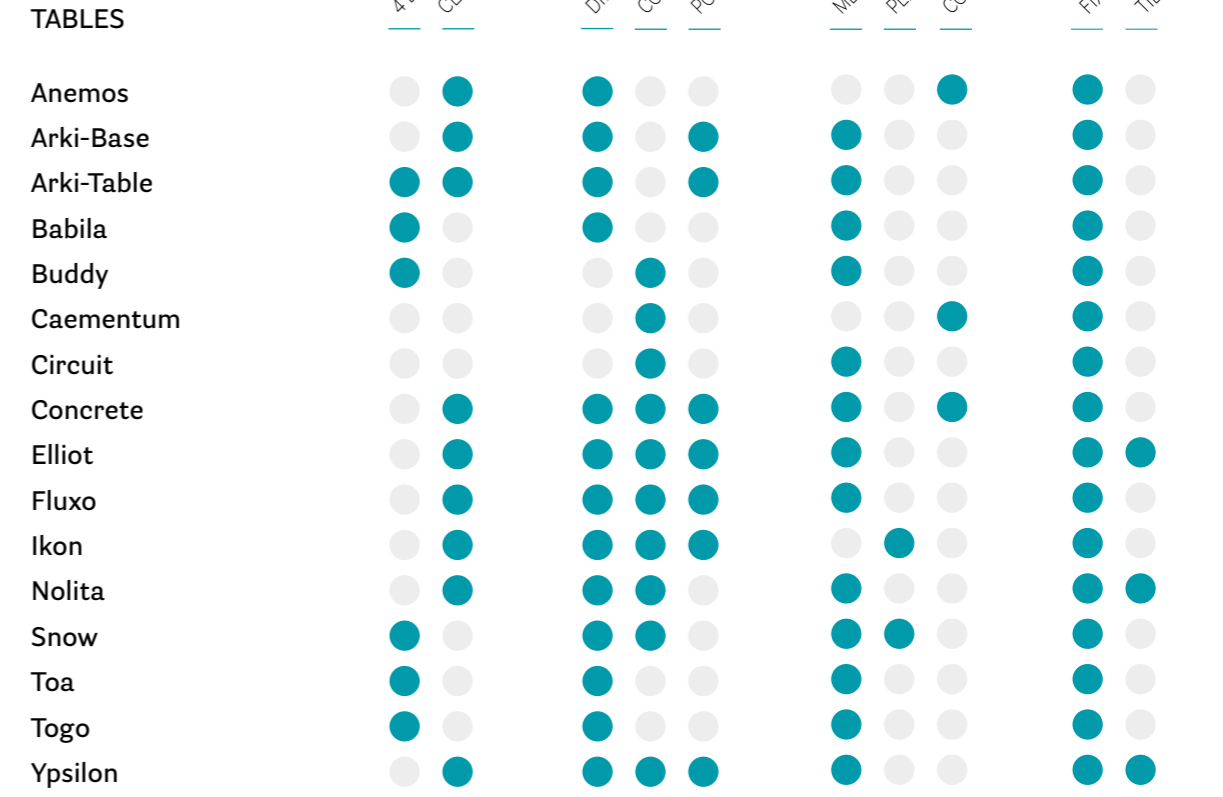

PEDRALI®

Chart of categories and materials

Guida alle tipologie e ai materiali

Legend

Legenda

All dimensions are expressed in millimeters and inches
Tutte le dimensioni sono espresse in millimetri e pollici