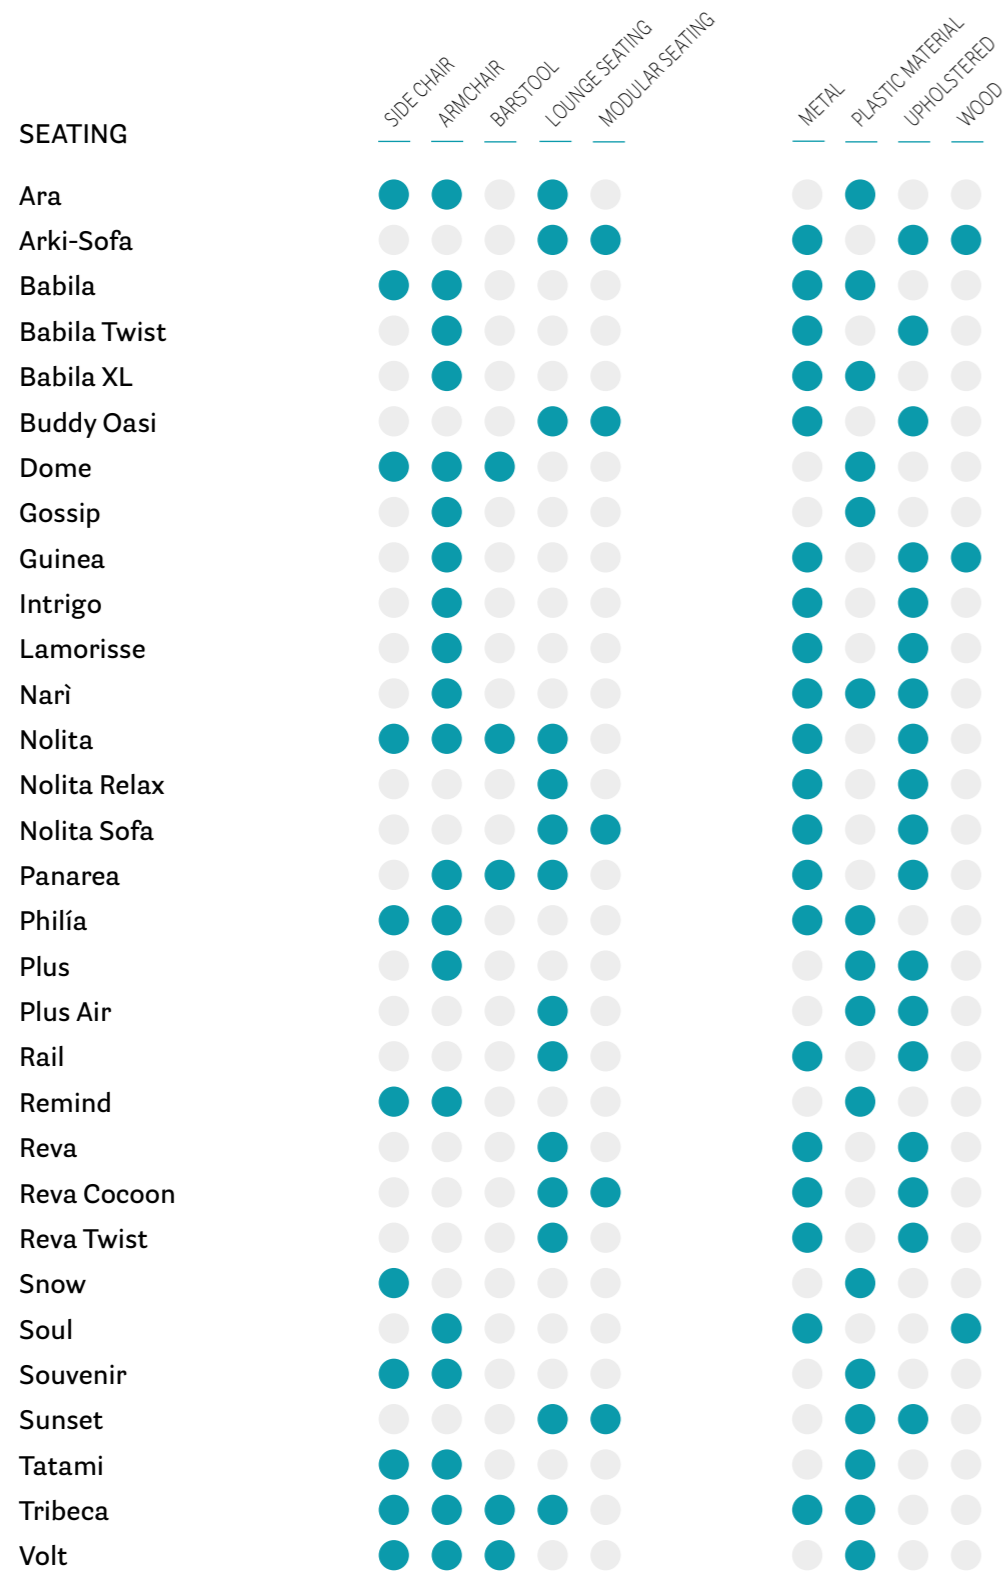

PEDRALI®

Chart of categories and materials

Guida alle tipologie e ai materiali

Legend

Legenda

All dimensions are expressed in millimeters and inches
Tutte le dimensioni sono espresse in millimetri e pollici