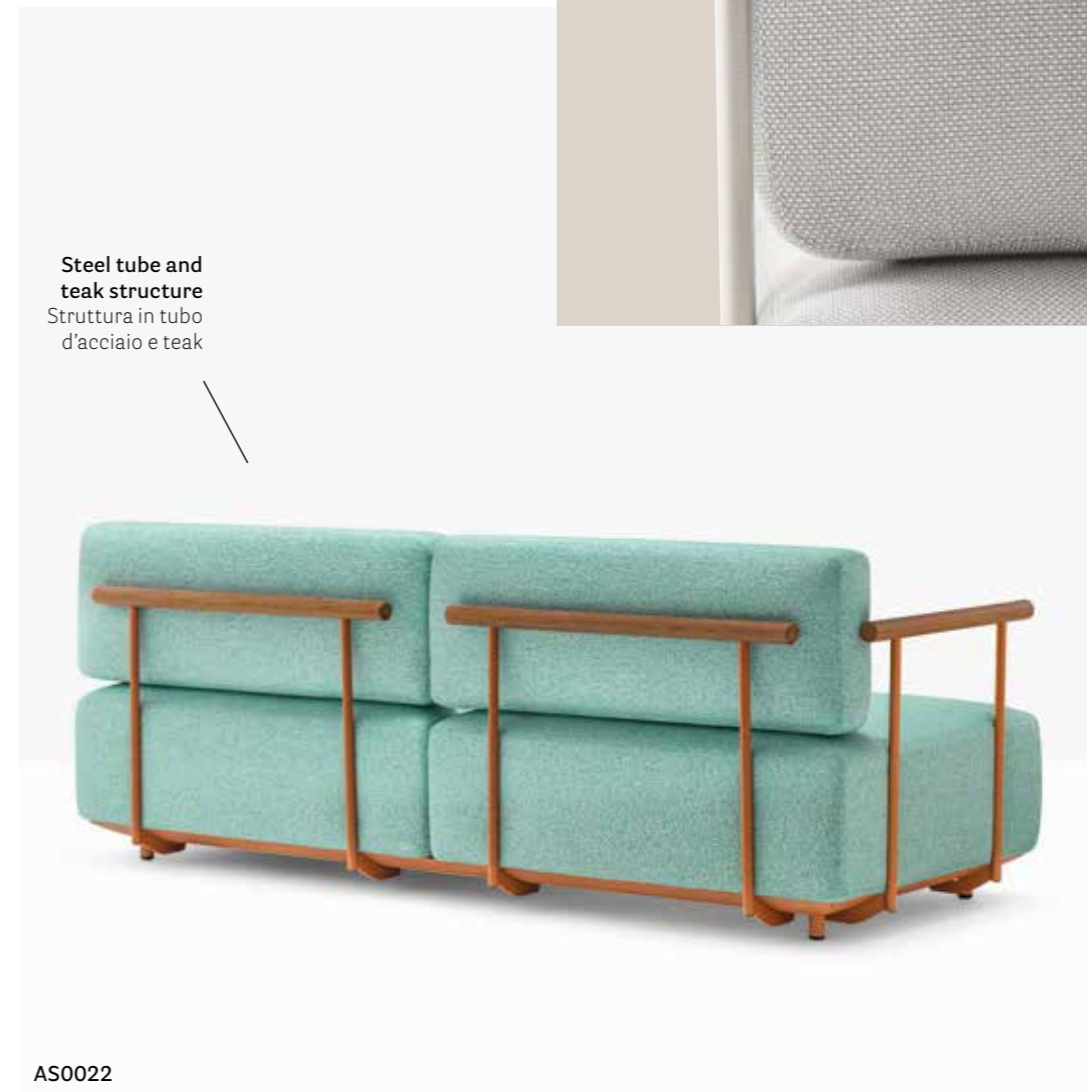

IT — Arki-Sofa è un sistema di sedute lounge per outdoor che racchiude il comfort e l'eleganza di un divano da interno. I cuscini dalle forme geometriche e dai generosi spessori appoggiano su una leggera struttura supportata da cinghie elastiche. La seduta resta sospesa da terra grazie a piedini in acciaio inox, mentre schienali e braccioli sono caratterizzati da un dettaglio distintivo in teak. Grazie alla presenza di moduli lineari e chaise longue, Arki-Sofa permette di creare molteplici composizioni.

Sofa divano Arki-Sofa
 Coffee table tavolino Caementum
 Accessory cushion cuscino accessorio

Steel tube and
 teak structure
 Struttura in tubo
 d'acciaio e teak

AS0022

ARMCHAIR

"Plus" version with a deeper and wider seat
Versione "Plus" con seduta più profonda e ampia