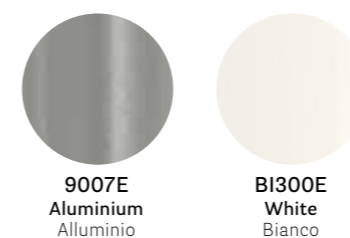

Outdoor finishes

Finiture per esterno

textured matt finishes / finitura goffrata opaca

smooth matt finishes / finitura liscia opaca

smooth glossy finishes / finitura liscia lucida

CATEGORY D / CATEGORIA D

PEDRALI — ZEFIRO