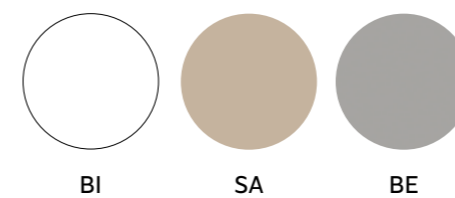

FINISHES / FINITURE

polyethylene / polietilene

solid laminate / stratificato