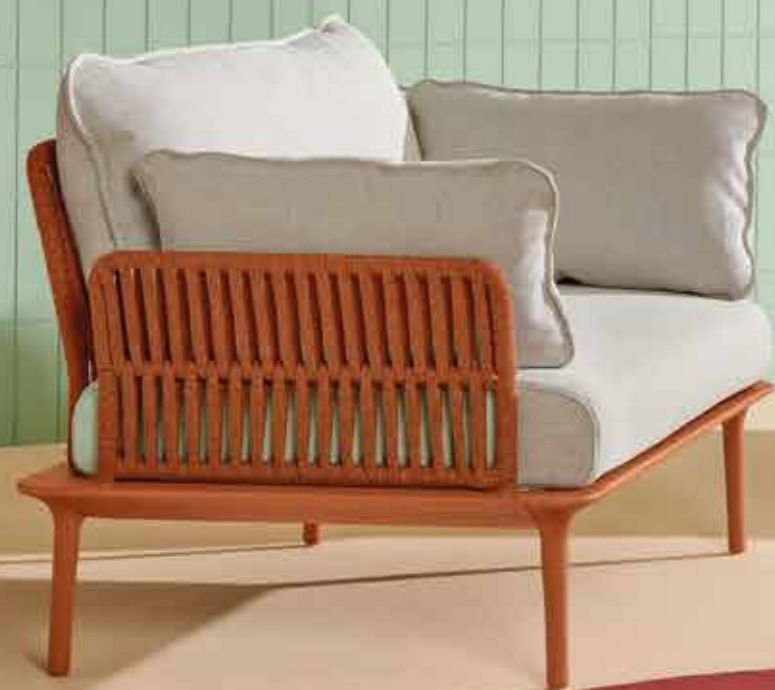

IT — L'elegante divano a tre posti e la poltrona lounge sono caratterizzati da quattro gambe affusolate in pressofusione di alluminio integrate in una cornice perimetrale in estruso di alluminio. Lo schienale e i braccioli in acciaio inox sono ricoperti da un intreccio realizzato con una corda piatta in polipropilene resistente agli agenti atmosferici e al contempo capace di garantire una resa più naturale.