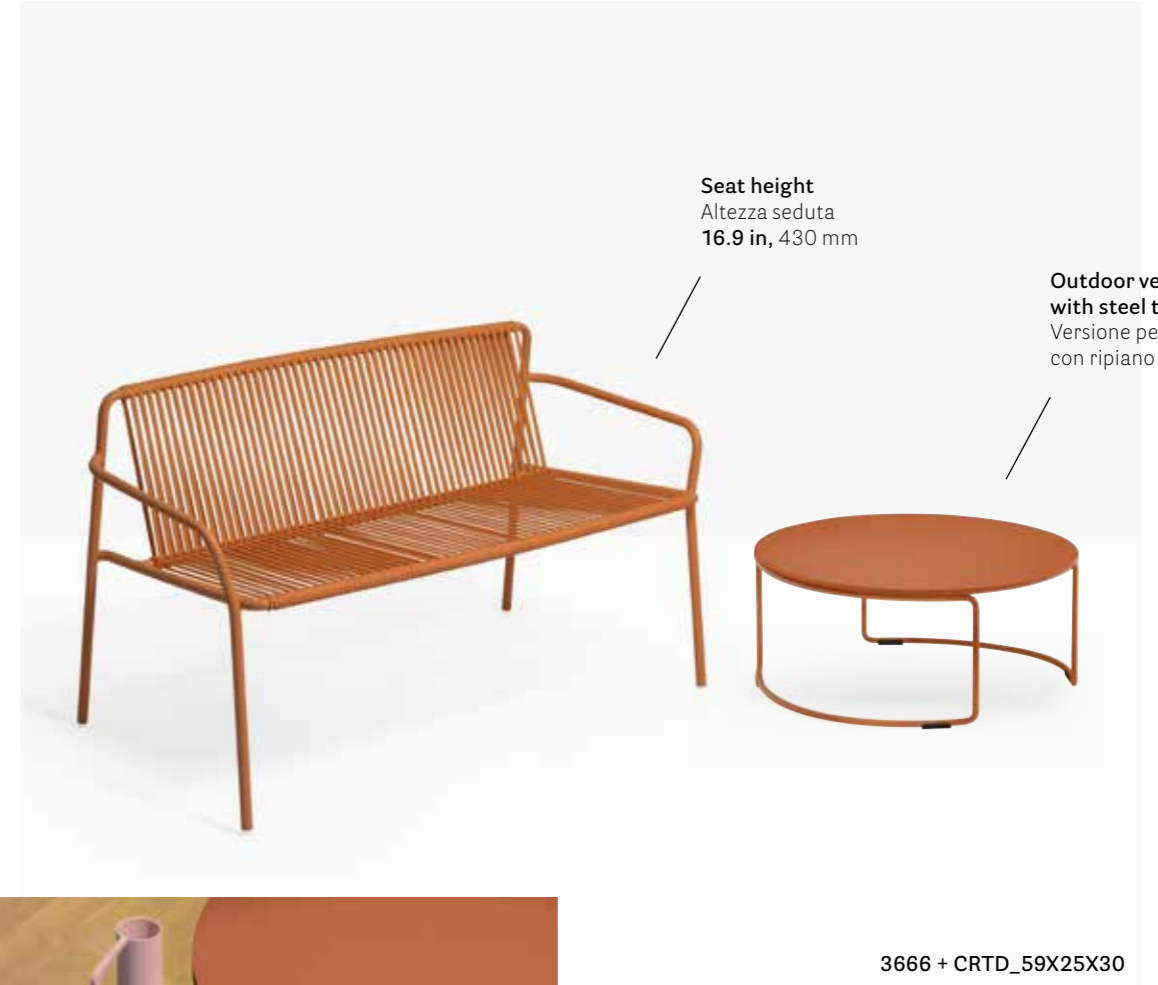

The PVC profile is durable, colourful and easy to clean
Il profilo in PVC è durevole, colorato e facile da pulire

LOUNGE ARMCHAIR

Seat height
Altezza seduta
16.5 in, 420 mm

3669

LIVING

Lounge armchair poltrona lounge Tribeca
Coffee table tavolino Nolita

BARSTOOL

Seat height
Altezza seduta
26.6 in, 675 mm

Seat height
Altezza seduta
30.5 in, 775 mm

3667 + 3668

SOFA

Seat height
Altezza seduta
16.9 in, 430 mm

Outdoor version
with steel top
Versione per esterno
con ripiano in lamiera