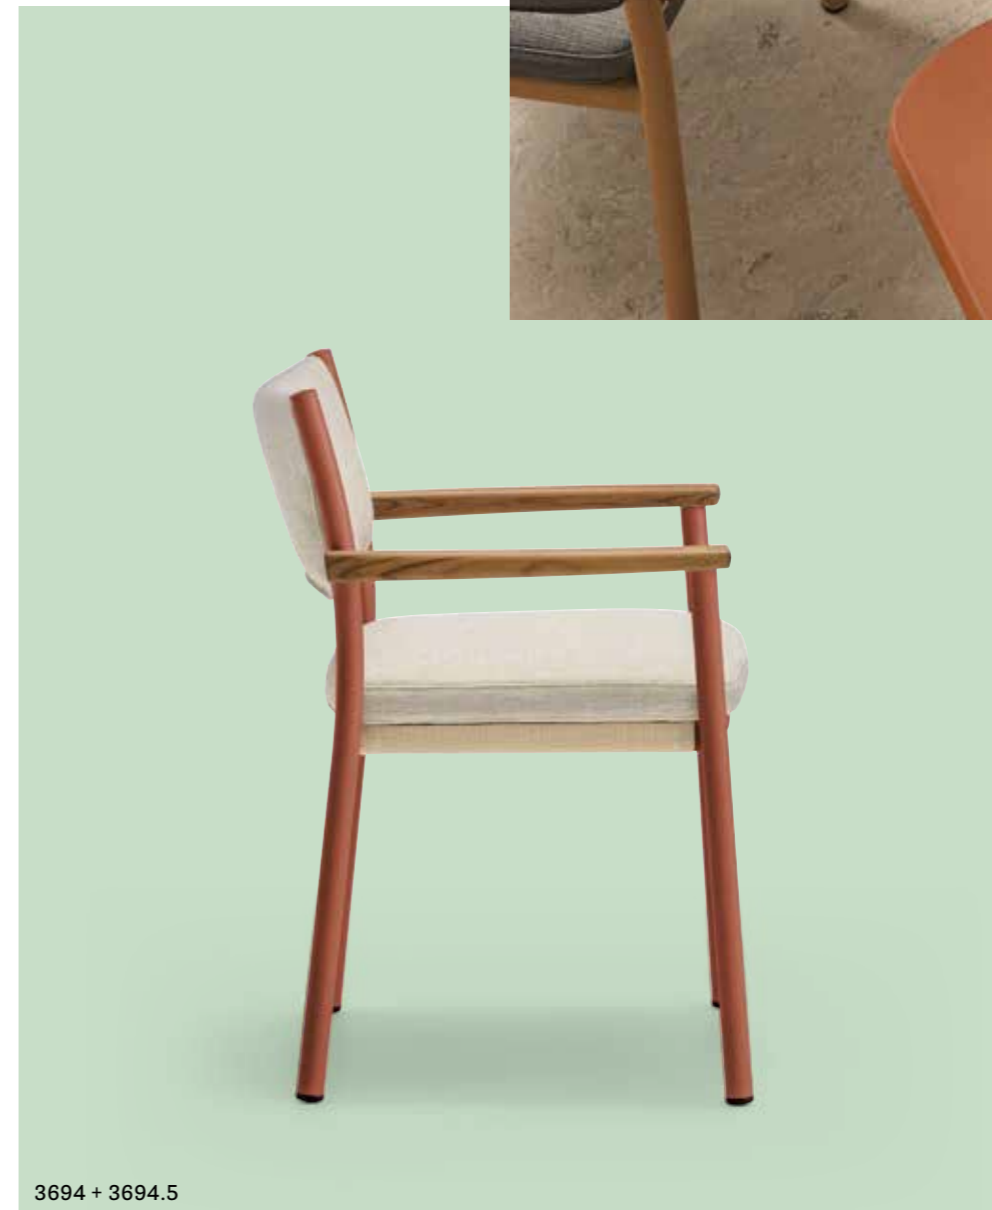

IT — Guinea è una poltrona in alluminio per outdoor che suggerisce un'idea di leggerezza fisica e visiva oltre che iconica. La struttura portante in alluminio è abbinata ad una seduta realizzata in rete tessile impermeabile sulla quale appoggia un soffice cuscino removibile. Guinea può essere personalizzata con diverse configurazioni: la versione con schienale in rete tessile impermeabile ricorda le tradizionali sedie da regista, la versione con schienale con doghe in alluminio è definita da forme più tradizionali e archetipe.

Armchair poltrona Guinea
Table tavolo Toa

Armchair poltrona **Guinea**
Coffee table tavolino **Caementum**

3694 + 3694.5

ARMCHAIR

ARMCHAIR

ARMCHAIR

FSC® C114358 certified
teak armrests, oil treated
Braccioli in teak certificato
FSC® C114358 trattato all'olio