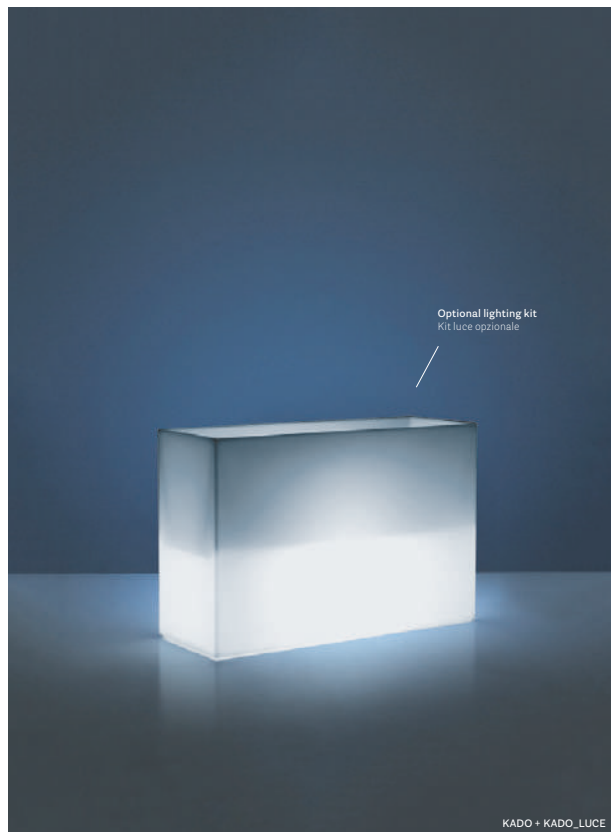

Private house

Brescia, Italy

Project: Private house