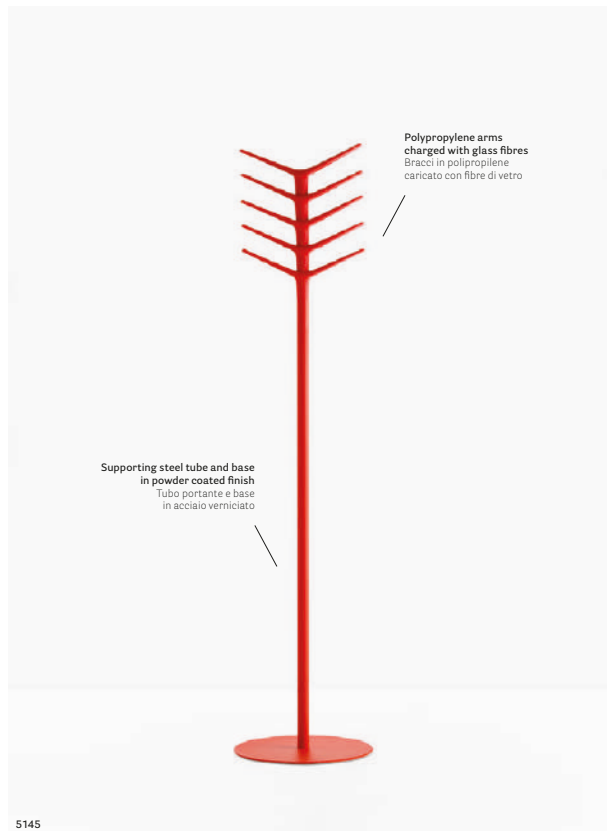

Coat stand

Appendiabiti da terra