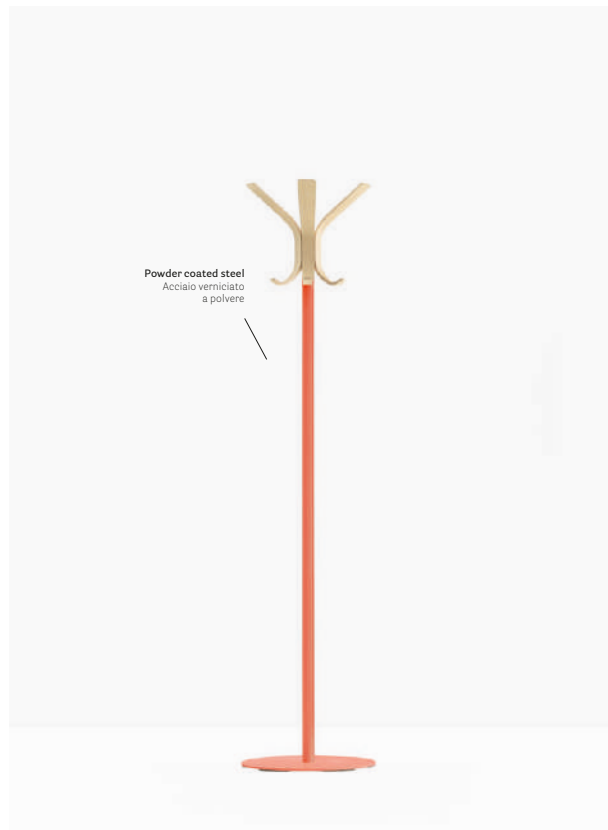

Coat stand

Appendiabiti da terra