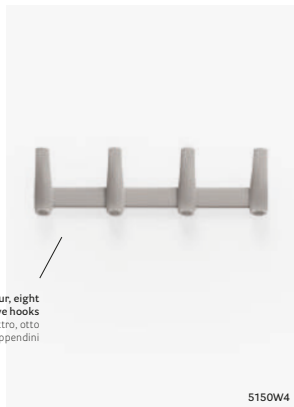

Coat hanger

Appendiabiti da parete