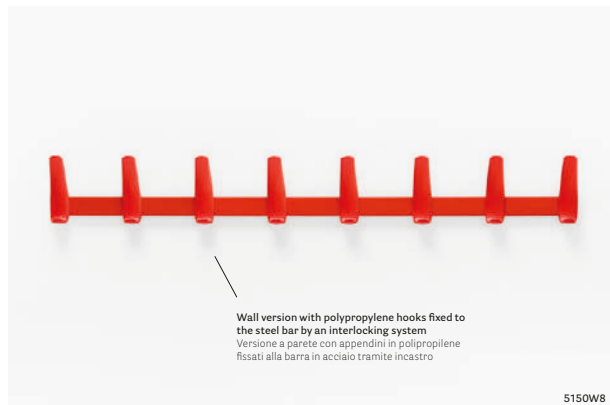

Coat hanger

Appendiabiti da parete