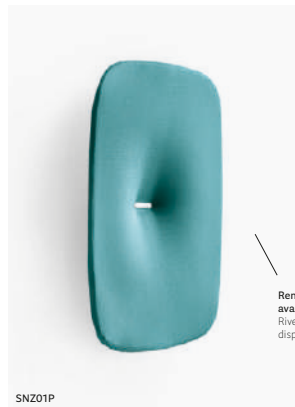

**Sound
absorbing panel**
Pannello
fonoassorbente