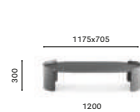

P10002

P10006

P10001

P10002

P10005

P10006

FINISHES / FINITURE

solid laminate top / ripiano in stratificato

marble top / ripiano in marmo

coated oak sides

fianchi in rovere verniciato

lacquered oak sides with visible grains

fianchi in rovere laccato a poro aperto