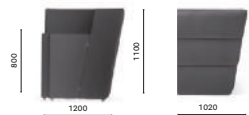

OBA/A soft corner

Padded version of corner module