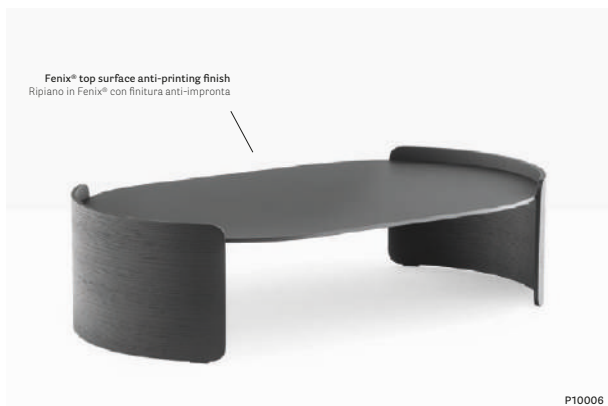

P10002

P10006

P10001

P10002

P10005

P10006

FINISHES / FINITURE

solid laminate top / ripiano in stratificato

marble top / ripiano in marmo

coated oak sides

fianchi in rovere verniciato

lacquered oak sides with visible grains

fianchi in rovere laccato a poro aperto