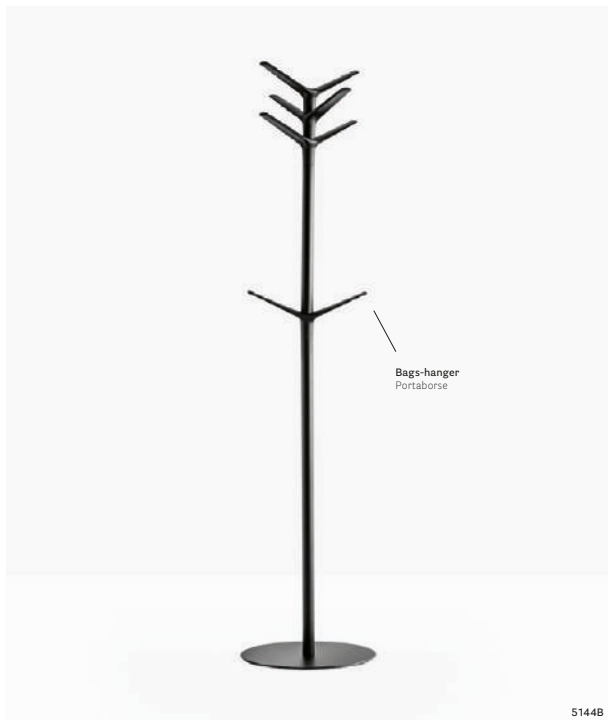

Coat stand

Appendiabiti da terra