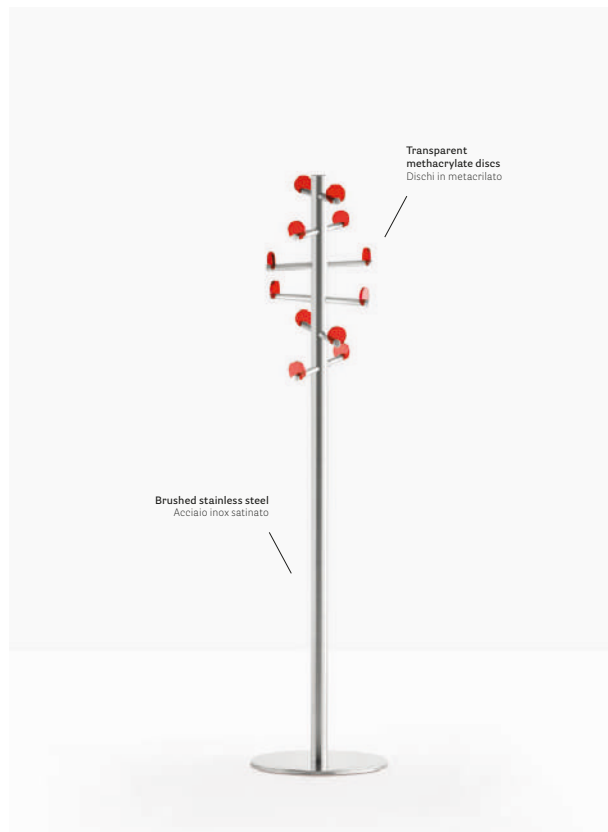

Coat stand

Appendiabiti da terra

5130