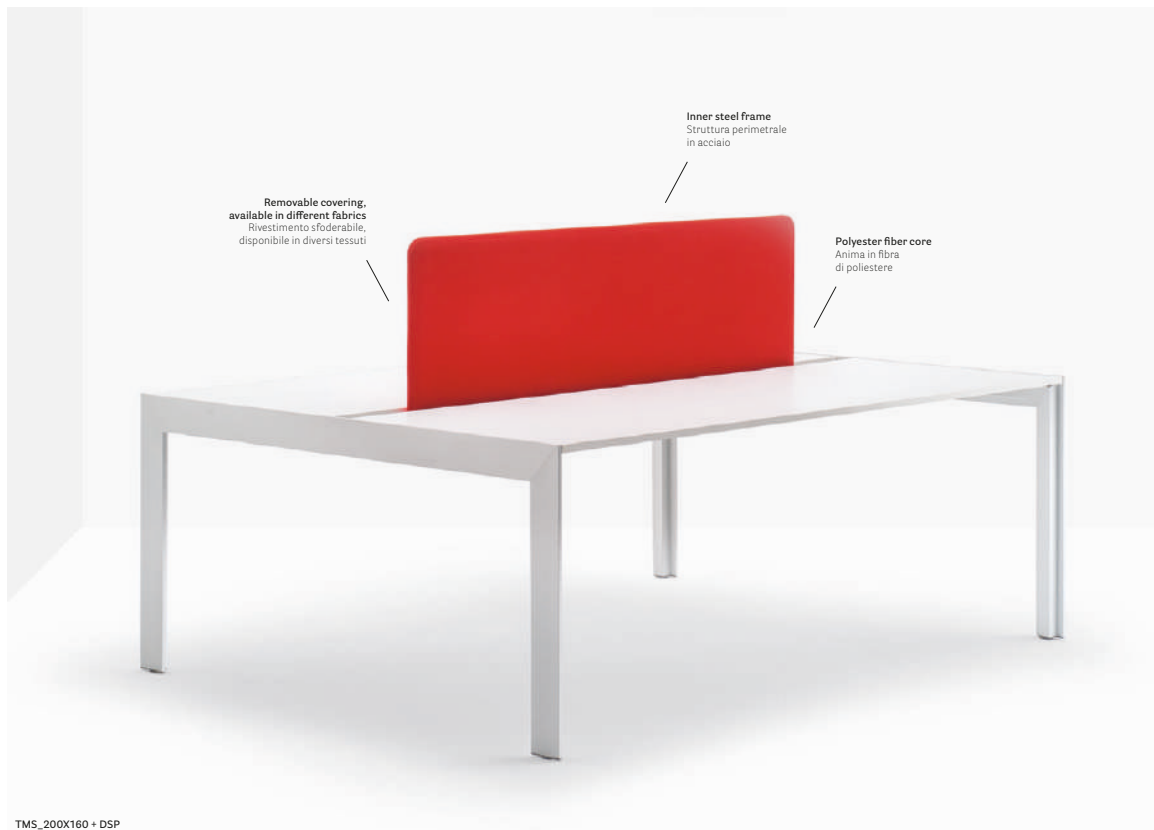

Divider sound absorbing panel

Pannello divisorio
fonoassorbente