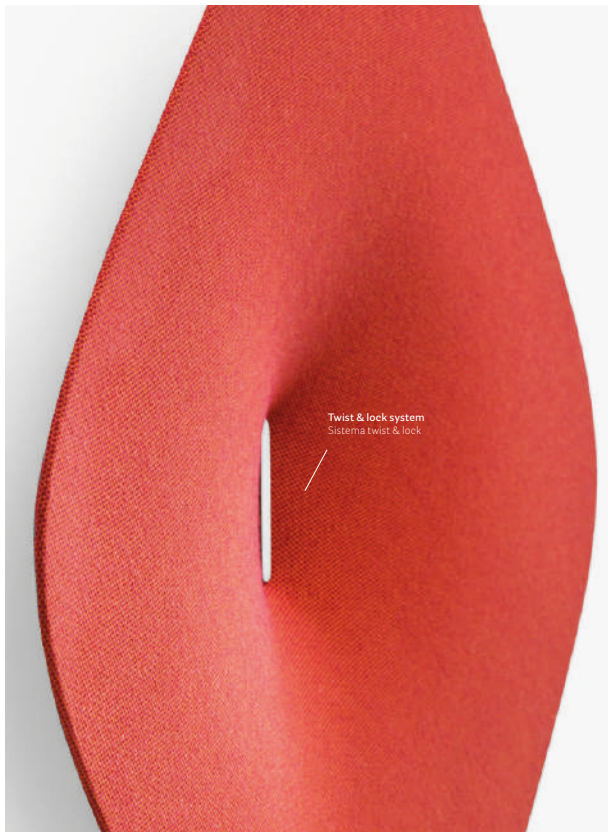

Pedrali Solid Geometry

Salone Internazionale
del Mobile 2017
Milan, Italy

Project: Exhibition stand

Architect: CalviBrambilla

Products: Snooze sound absorbing panel,
Jazz armchair, Laja table