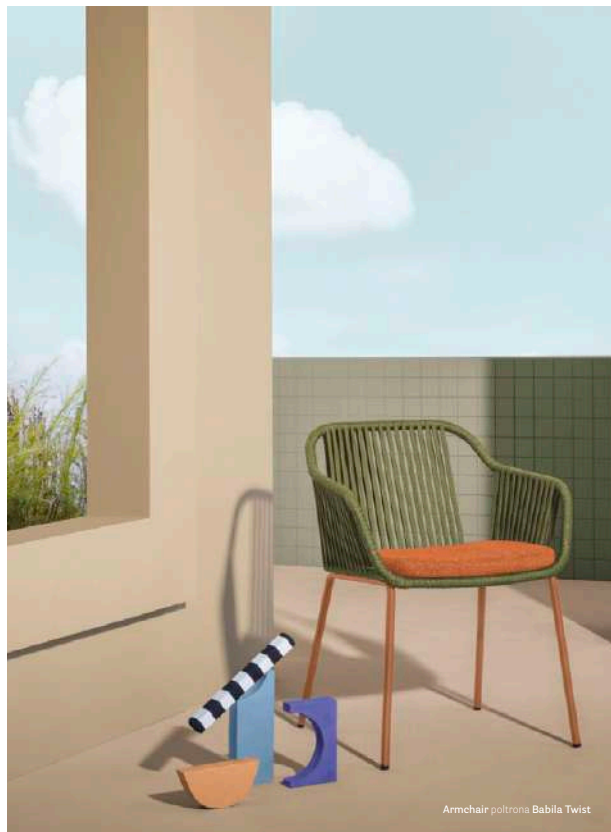

Armchair poltrona Babila Twist