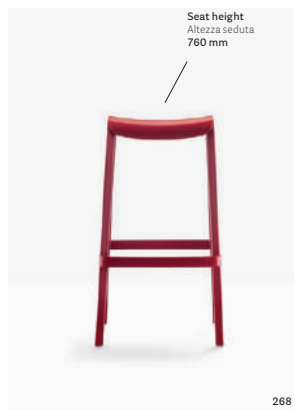

## Armchair Poltrona

266

## Barstool Sgabello

267

100% Recyclable  
100% Riciclabile

Seat height  
Altezza seduta  
760 mm

268