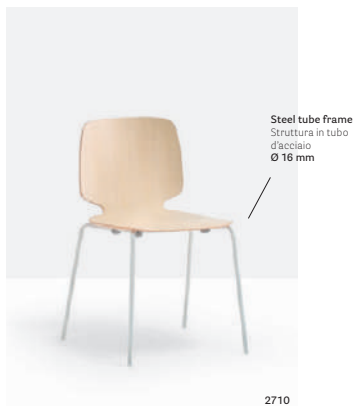

## Side chair

Sedia

Die-cast  
aluminium frame  
Struttura in pressofusione  
di alluminio

2750

2740

2730

Technopolymer shell  
Scocca in tecnopolimero

2750