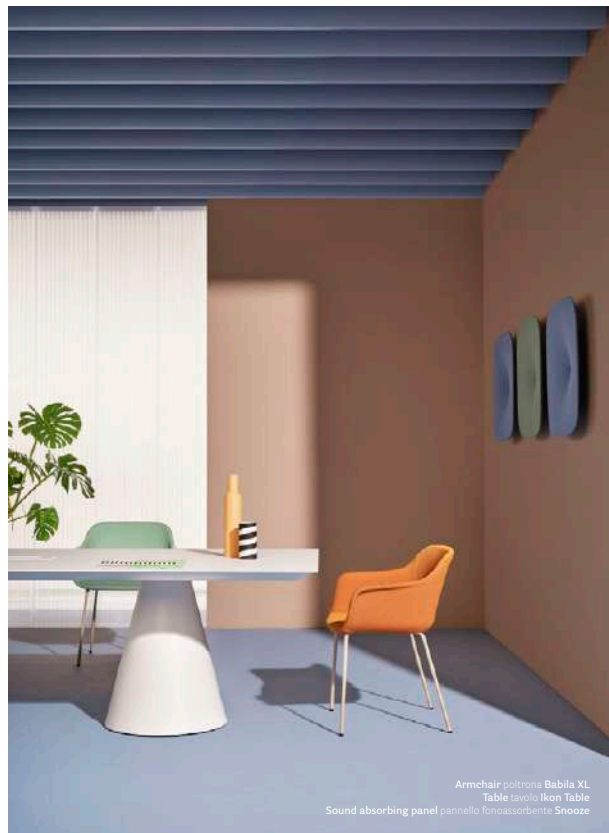

Armchair poltrona Babila XL
Table tavolo Ikon Table
Sound absorbing panel pannello fonoassorbente Snooze