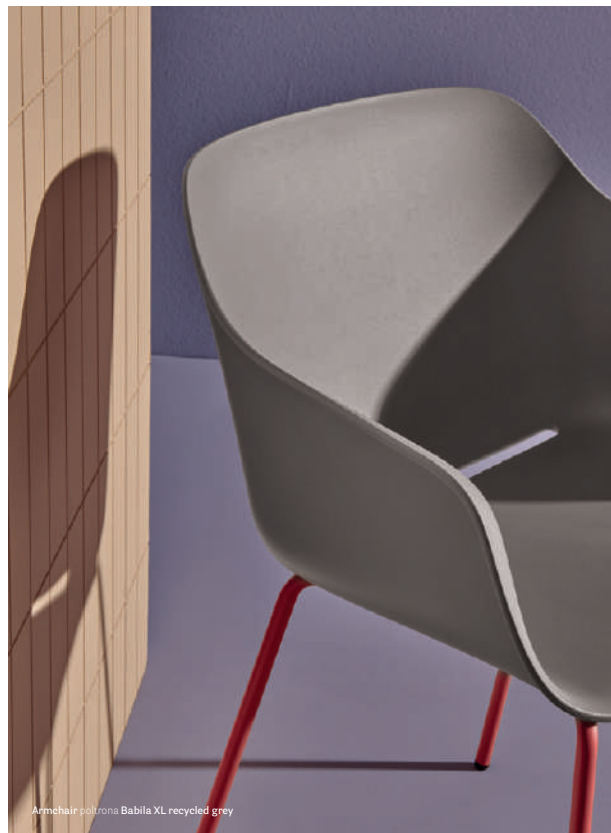

LIVING

Armchair poltrona Babila XL recycled grey

WORKING