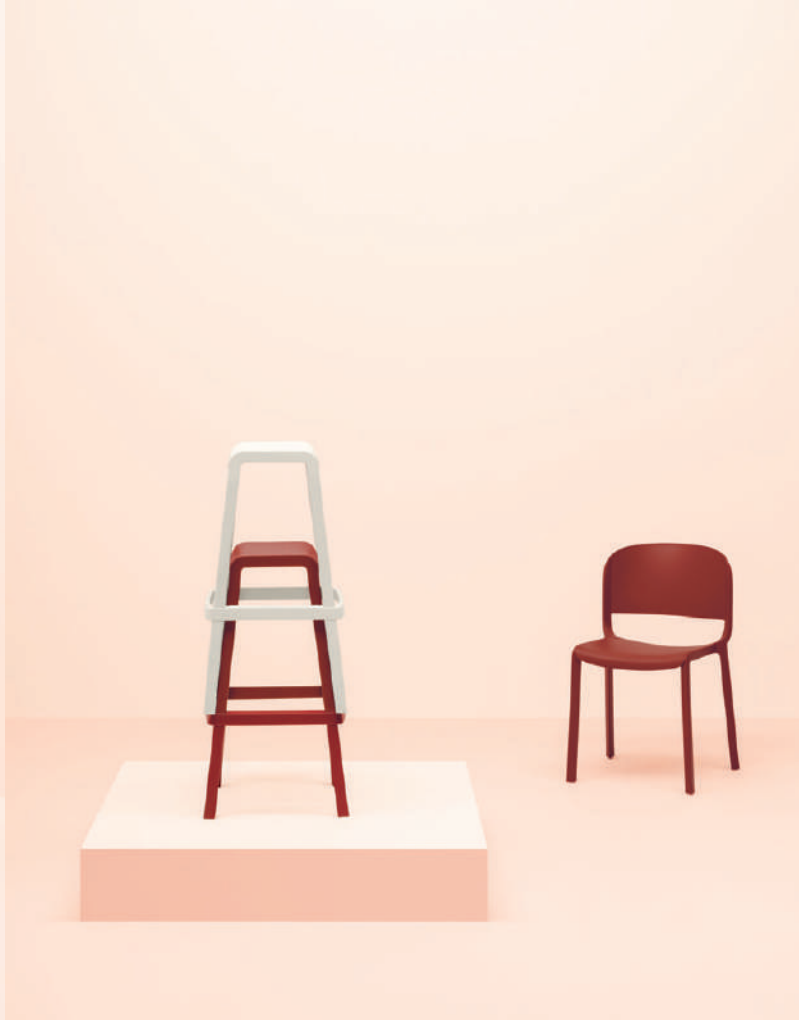

## Multimaterial language

DESIGN  
Odo Fioravanti, 2016

EN — Dome is a collection of seating that brings back to mind the glorious tradition of the bistro chairs with curved silhouettes and generous shapes. It recalls the domes of the monuments adorning a lot of cities all around the world.

IT — Dome è una collezione di sedute che evoca la gloriosa tradizione delle sedie da bistro con silhouette arcuate e le generose forme delle cupole dei monumenti che impreziosiscono molte città nel mondo.