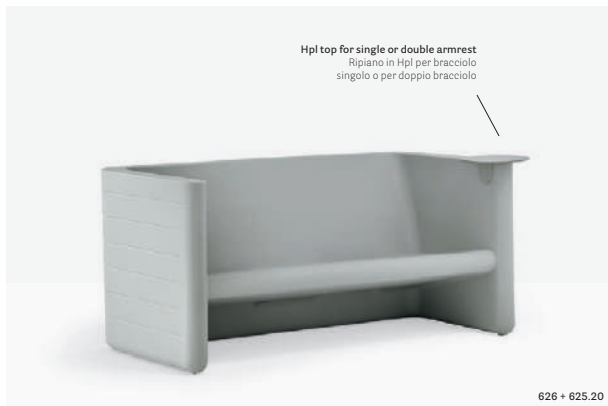

626 + 625.20