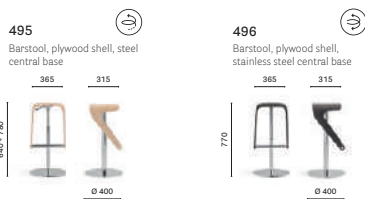

SIZES / DIMENSIONI

FINISHES / FINITURE

coated oak / rovere verniciato

steel / acciaio

stainless steel / acciaio inox

CERTIFICATES / CERTIFICAZIONI