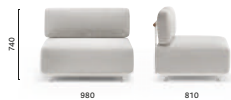

SIZES / DIMENSIONI

AS0010