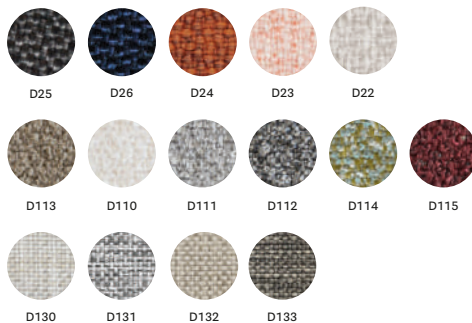

3675.8

Cushion only

steel / acciaio

NPE

BL400E

TEE

BE100E

GA

BL

TE

BE

cushions / cuscini