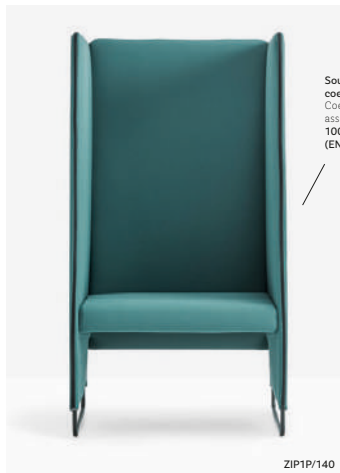

Lounge version, depth
Versione lounge,
profondità
710 mm