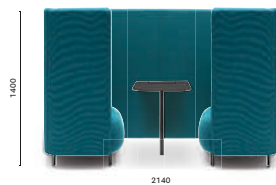

BDH011P/140_CCO

BDH022/140

four-seats upholstered box, steel tube frame