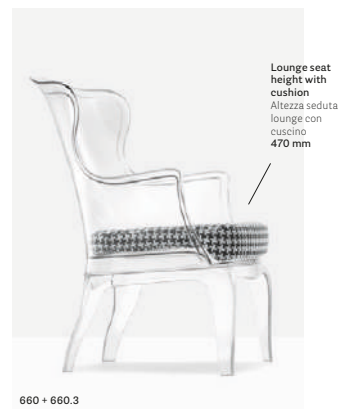

Lounge armchair

Poltrona lounge