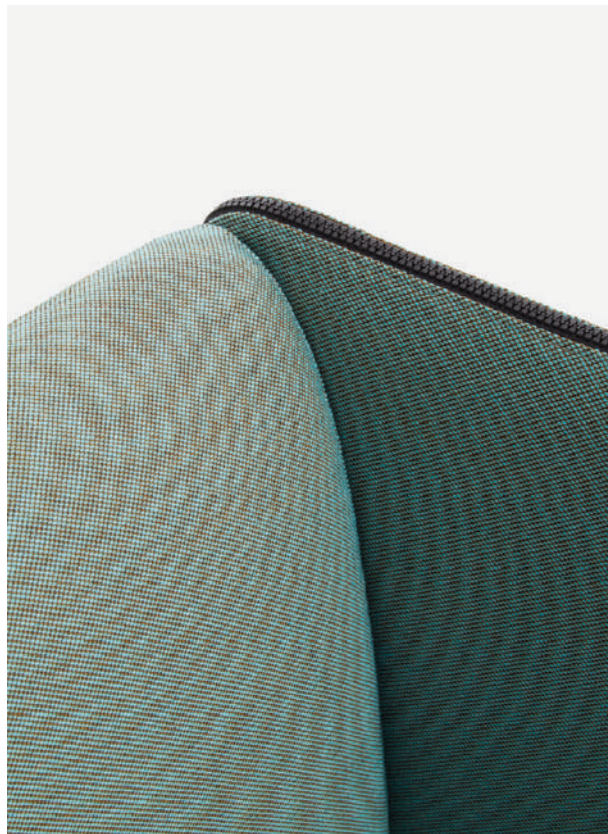

Lounge version, depth
Versione lounge,
profondità
710 mm