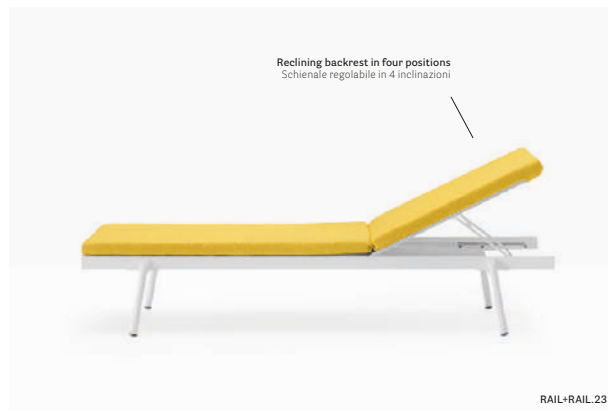

#PedraliNewHorizons

Salone del Mobile.Milano 2022
Milan, Italy

Project: Exhibition stand

Architect: CalviBrambilla

Styling: Studio Salans