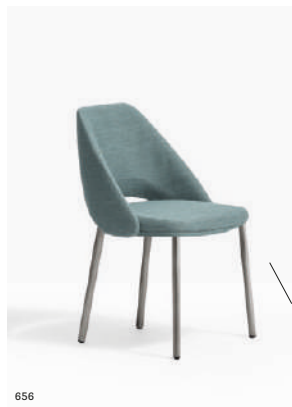

EATING

EATING

Side chair Sedia

Armchair Poltrona

Barstool Sgabello

Seat height
Altezza seduta
750 mm

Seat height
Altezza seduta
650 mm

Steel tube frame
Struttura in
tubo d'acciaio
Ø 25 mm