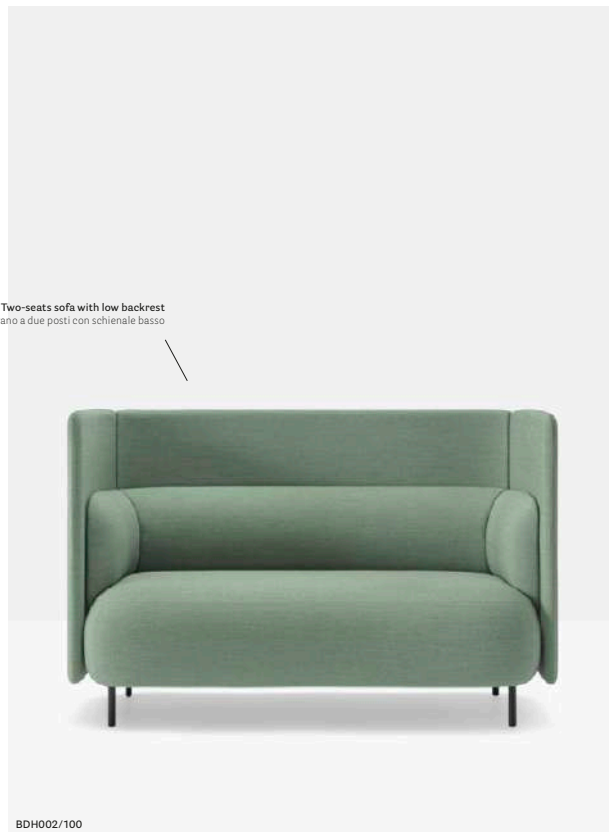

Sofa

Divano