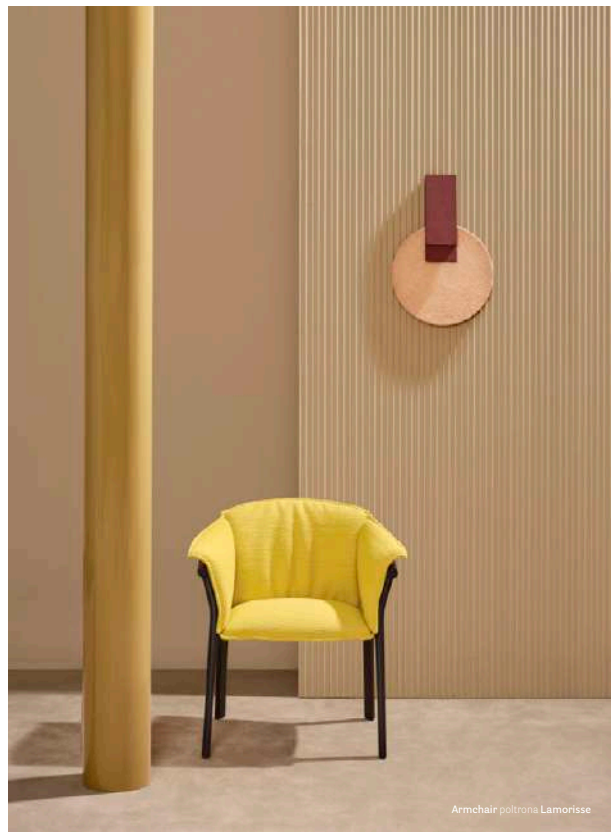

INDOOR

Armchair poltrona Lamorisse

INDOOR