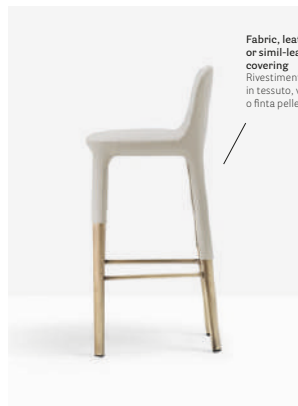

Barstool

Sgabello