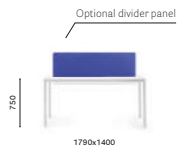

TK2S179X140