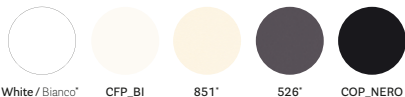

solid laminate top

ripiano in stratificato

*Black core / Anima nera

tempered glass top

ripiano in vetro temperato