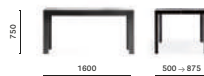

TMC_160X50

TMD_200X86