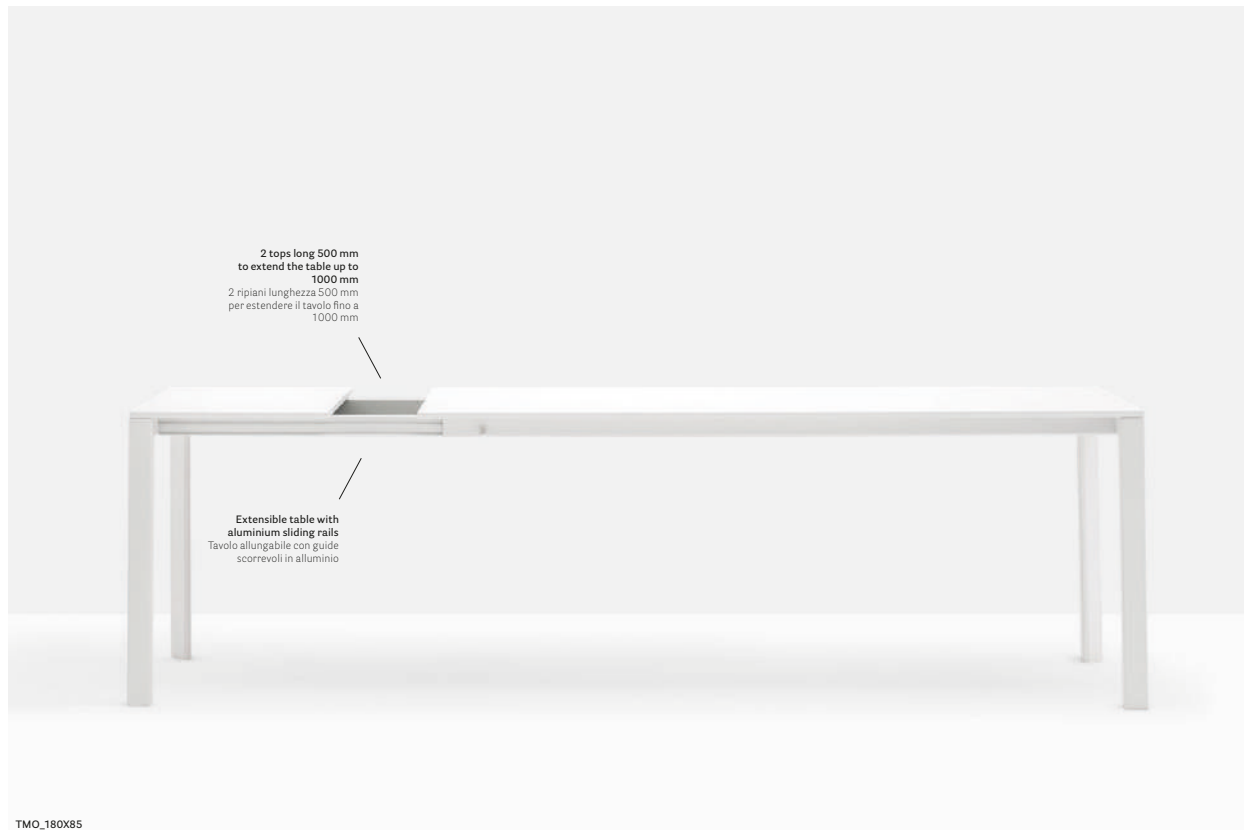

Table

Tavolo