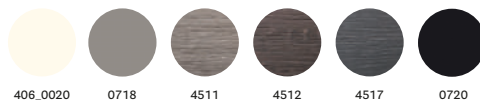

laminate top / ripiano in laminato

coated oak legs / gambe in rovere verniciato

any standard colour in powder coated finish
verniciato in tutti i colori standard