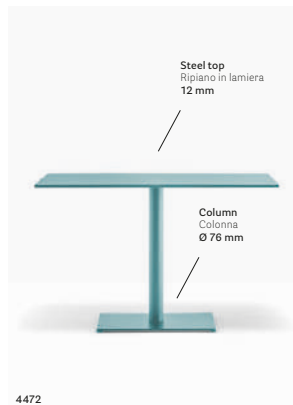

IT — Inox è un tavolo sobrio e funzionale, declinabile in diverse forme e misure per soddisfare le esigenze più varie. Una geometria definita rende questo tavolo adatto a contesti diversi.

Table Tavolo