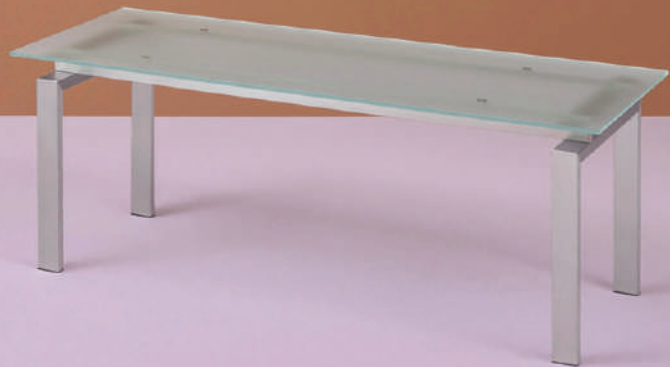

DESIGN
Pedrali R&D, 2004

EN – Space table well fits in living spaces. The steel frame supports a glass top creating a fine balance of geometries.
IT – Il tavolo Space si inserisce negli spazi living in modo garbato. Il telaio in acciaio sostiene un ripiano in vetro creando un delicato equilibrio di geometrie.