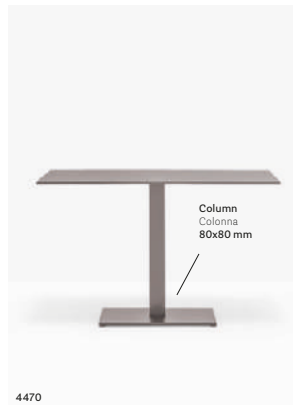

IT — Inox è un tavolo sobrio e funzionale, declinabile in diverse forme e misure per soddisfare le esigenze più varie. Una geometria definita rende questo tavolo adatto a contesti diversi.

Table Tavolo