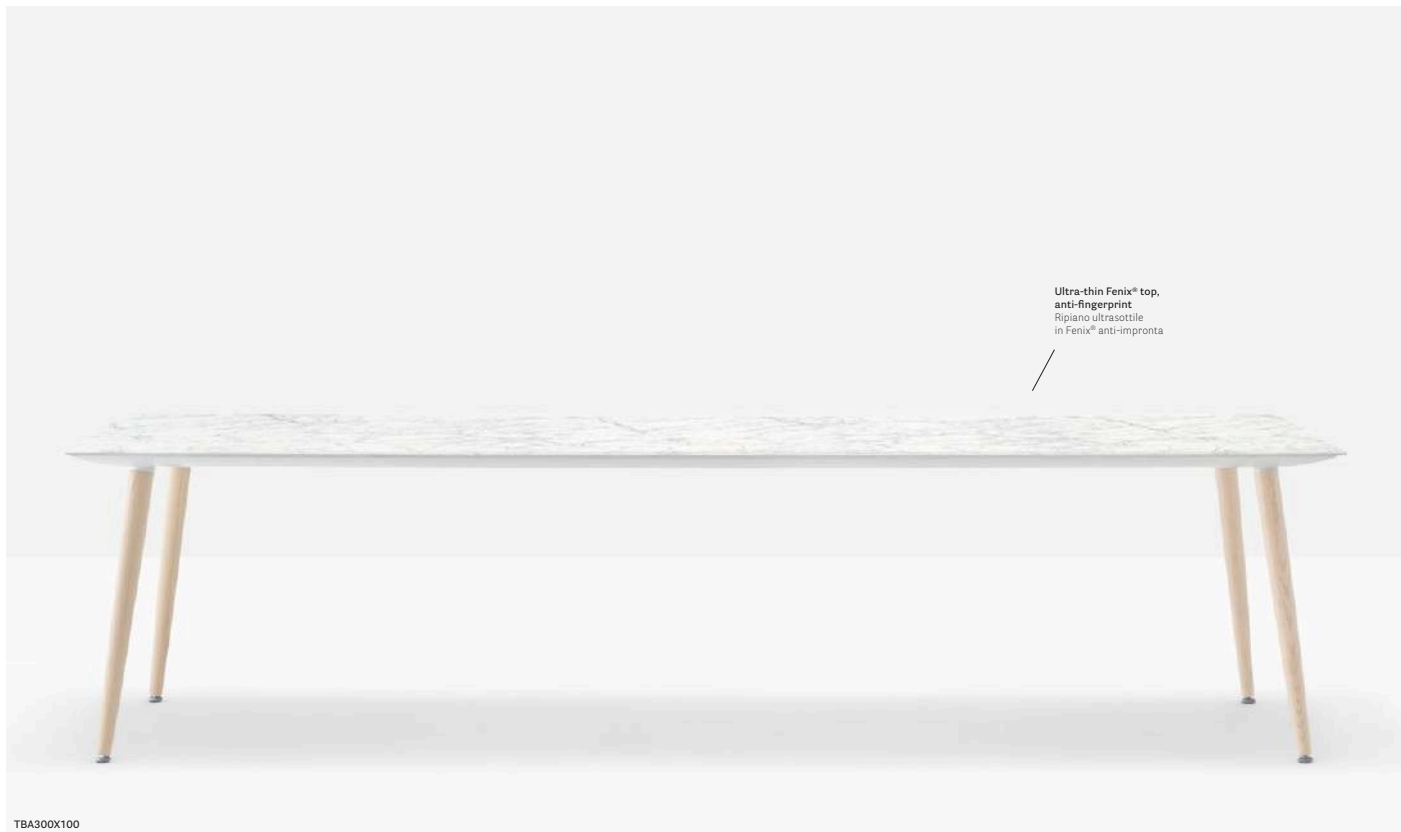

TBA300X100