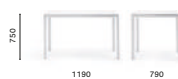

TK2_119X79