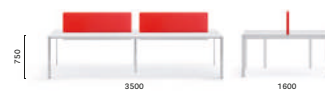

TMS_350X160