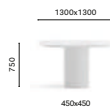

SIZES / DIMENSIONI

TAE_130X130

Table, steel base, glass,
solid laminate top