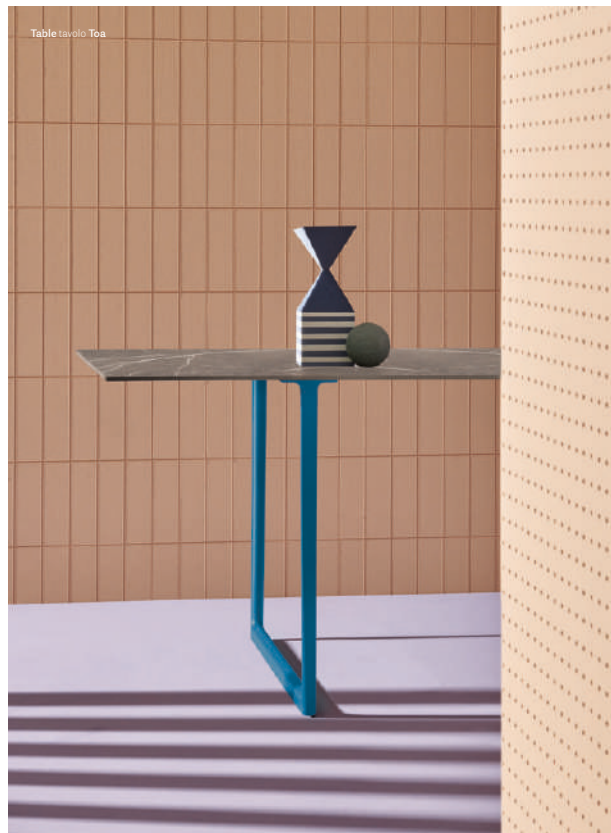

IT – Toa è un tavolo che unisce con equilibrio il linguaggio tecnico-industriale a quello decorativo, dando vita ad un prodotto funzionale ed espressivo. Leggero ed essenziale alla vista, il tavolo Toa è caratterizzato da una robusta struttura in pressofusione di alluminio dalla forma geometrica e fluida supportata da due barre in acciaio capaci di sostenere anche ripiani di grandi dimensioni. Elemento caratterizzante di Toa sono le gambe a ponte dalla forma affusolata realizzate in pressofusione di alluminio che, più sottili alla base, si allargano verso l'alto confluendo sotto al ripiano in un elemento a "T".

Table tavolo Toa
Armchair poltrona Guinea
Lighting lampada Happy Apple

Table tavolo Toa
Armchair poltrona Lamorisse
Lighting lampada Happy Apple

Table tavolo Toa Conference
Armchair poltrona Nym

WORKING

WORKING