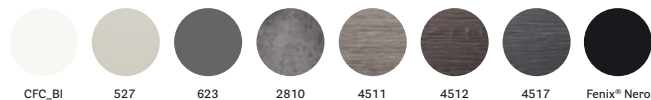

ARK7_139X69

ARK7_159X69

ARK7_159X79

ARK7_179X79

ARK7_199X79

ARKW7_139X69

ARKW7_159X69

ARKW7_159X79

ARKW7_179X79

ARKW7_199X79

solid laminate top / ripiano in stratificato