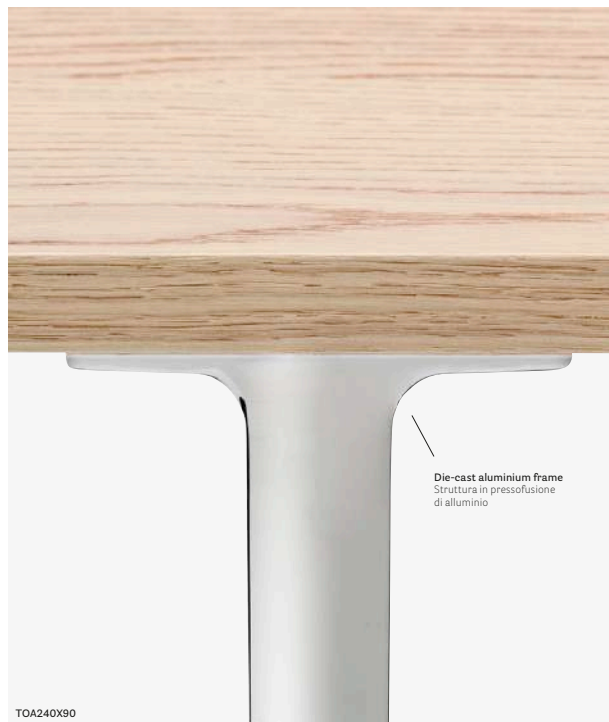

Table Tavolo