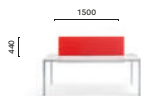

DSP

Sound absorbing divider panel