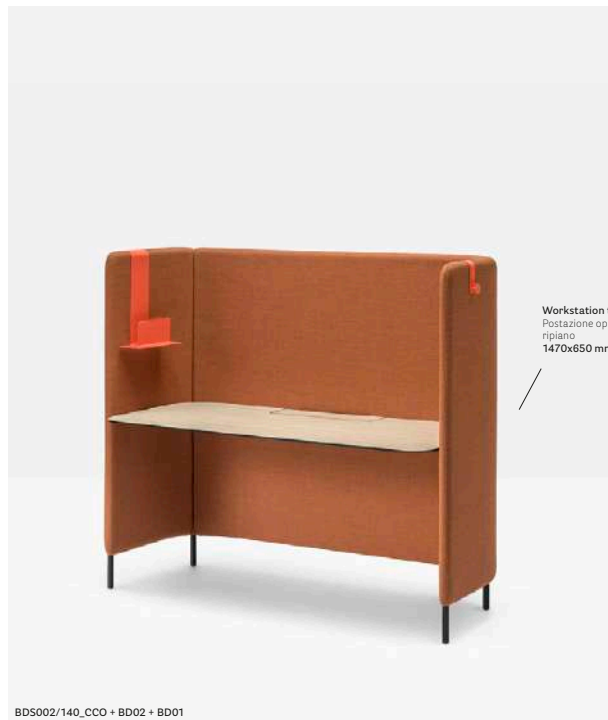

Table Tavolo

BDS002/140_CCO + BD02 + BD01