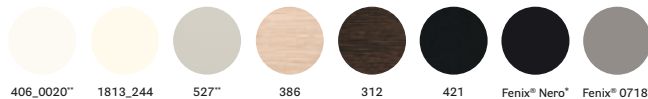

DSP

Sound absorbing
divider panel

DSP/2

Sound absorbing
divider panel

TK_69X69

Table, steel frame and glass top

TK_80X80

Table, steel frame and glass top

TK_90X90

Table, steel frame and glass top

TK_120X120

Table, steel frame and glass top

TK_120X69

Table, steel frame and glass top

TK_140X80

Table, steel frame and glass top

TK_180X90

Table, steel frame and glass top

laminated top / ripiano in laminato

*Anti-fingerprint
Anti-impronta