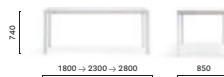

TMO_180X85

melamine top / ripiano in nobilitato

White / Bianco

BI