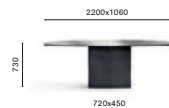

TAE_220X106

Table, steel base, glass,
solid laminate top

FINITURE / FINISHES

glass top / ripiano in vetro

solid laminate top / ripiano in stratificato

FUM
Fumé

CFC

Fenix® Nero*

FNP3455*
Carrara Arabescato

FNP3452*
Black Kandia

*Anti-fingerprint
Anti-impronta

BI

NEF