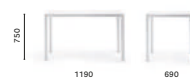

TK2_119X69