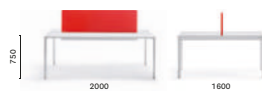

TMS_200X160