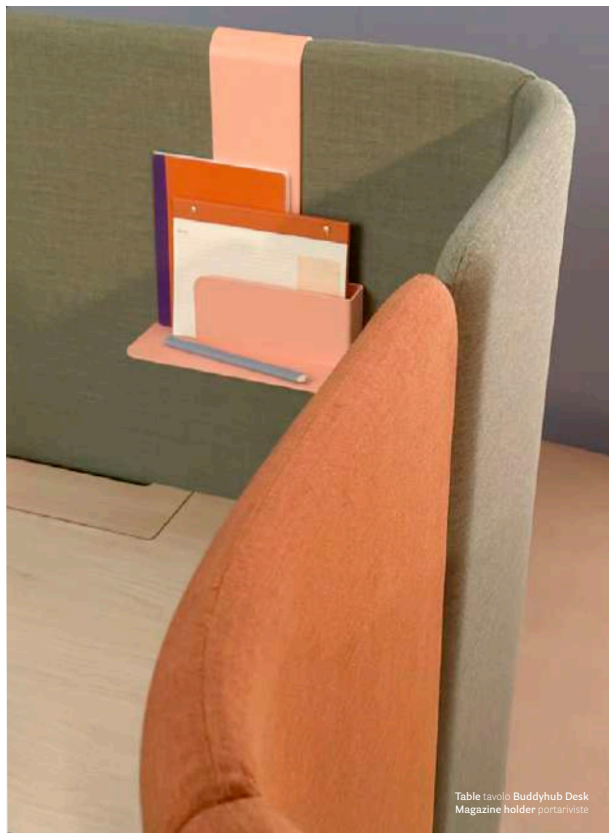

WORKING

Table Tavolo

BDS002/140_CCO + BD02 + BD01