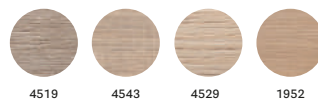

solid laminate top / ripiano in stratificato