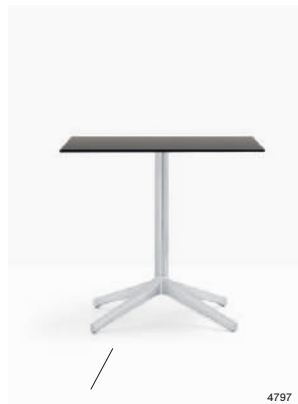

4797

Steel top,
flat edge
Ripiano in lamiera,
bordo piatto
12 mm

Powder coated version
Versione verniciata

4795

Adjustable feet
Piedini regolabili

4797 H500