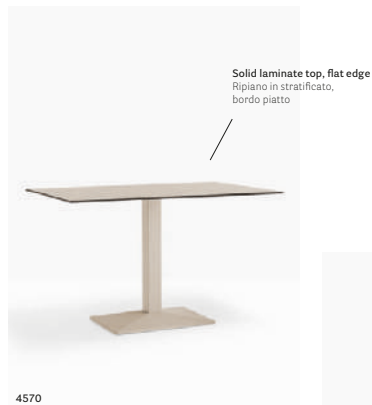

→ see from page 240
vedi da pagina 240

Quadra

Geometric symbiosis

DESIGN
Pedrali R&D, 1998

EN — Perfect expression of solid geometry, the Quadra table is symbol of stability and functionality. The column with a square section is fixed to the pyramid-shaped base.

IT — Espressione perfetta della geometria solida, il tavolo Quadra è emblema di stabilità e funzionalità. Alla base di forma piramidale viene fissata la colonna a sezione quadrata.

Table Tavolo

Note di gusto