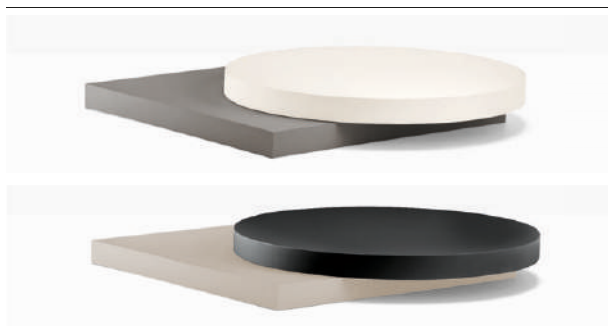

ABS edge, thickness
Bordo ABS, spessore
30 mm

ABS edge, thickness
Bordo ABS, spessore
50 mm

ABS edge,
thickness
Bordo ABS,
spessore
20 mm

Fenix® laminate

Fenix® laminato

ABS EDGE / BORDO ABS

EDGE / BORDO

BA/20FN