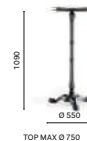

4104
Cast-iron poseur table base