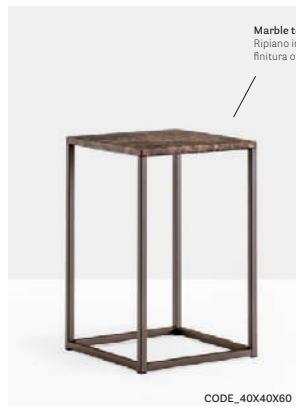

COFFEE TABLE / TAVOLINO