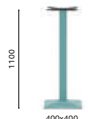

400x400
COLUMN 80x80
TOP MAX 700x700

4640

Dining table base,
cast-iron base