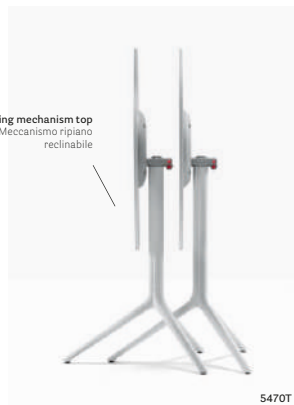

OUTDOOR

Table tavolo Elliot
Armchair poltrona Panarea

COFFEE BREAK

Side chair sedia Remind
table tavolo Elliot

OUTDOOR

OUTDOOR

Table Tavolo

Available in different heights:
Disponibile in diverse altezze:
500, 730, 1080 mm