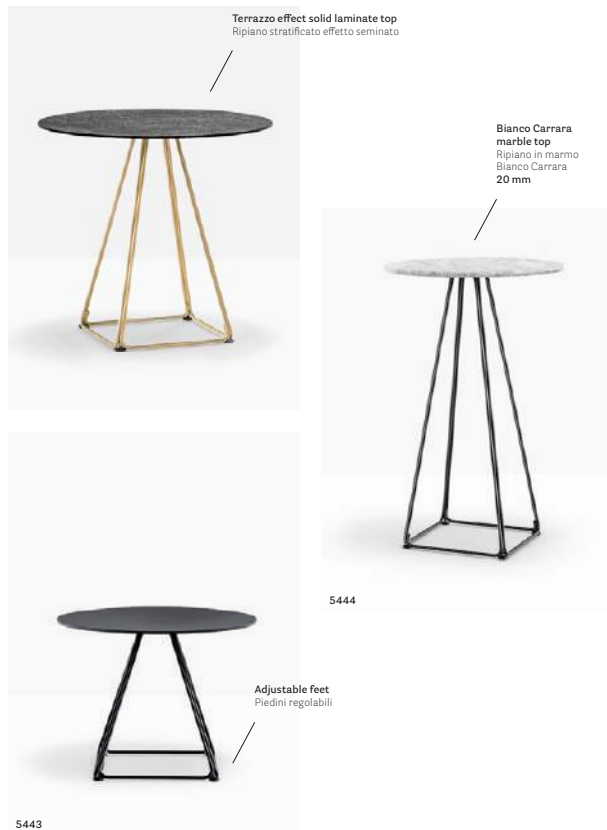

IT — Il tavolo Lunar parla il linguaggio della leggerezza, lasciando spazio al vuoto, all'architettura, all'ambiente nel quale si inserisce. Il basamento nasce dall'unione di quattro trapezi realizzati in tondino d'acciaio e può essere abbinato a ripiani di differenti dimensioni e finiture.

Table tavolo Lunar
Steel top ripiano in lamiera
Armchair poltrona Intrigo

Table

Tavolo

Italiano Restaurant

Sheikh Zayed City, Egypt

Project: Restaurant

Products: Lunar table,
Intrigo armchair

SIZES / DIMENSIONI