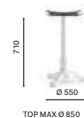

4101
Cast-iron dining table base