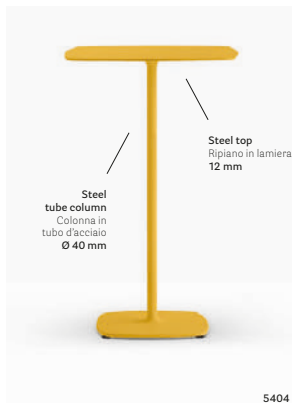

Steel top
Ripiano in lamiera
12 mm

Steel
tube column
Colonna in
tubo d'acciaio
Ø 40 mm

Nestlé Italia Headquarters

Assago, Milano, Italy

Architect: Park Associati

Project: Company canteen

Products: Stylus table, Laja armchair,

Kuadra side chair, Ypsilon table