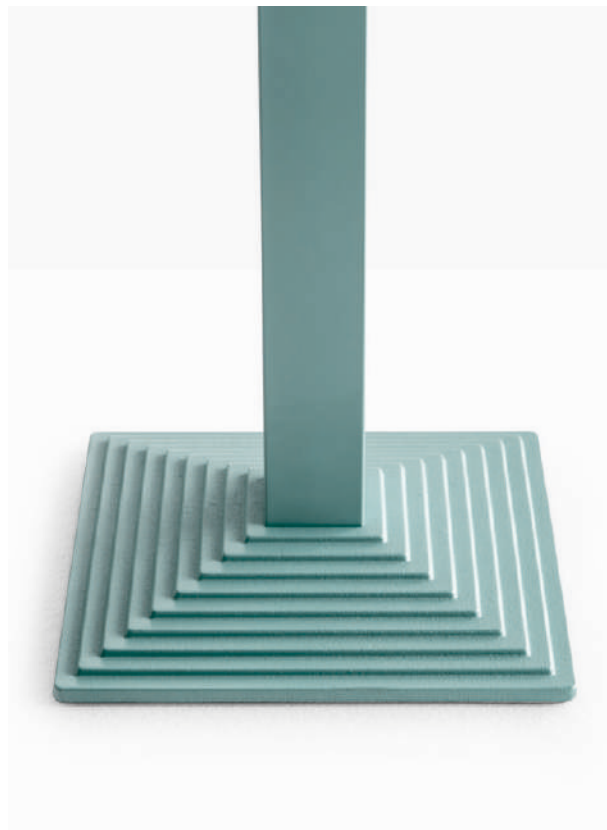

Step

DESIGN
Pedrali R&D, 1996

EN — The Step table is characterized by a cast-iron base defined by a stepped architecture. The base can be round, square or rectangular and it is proposed in different sizes and finishes.

IT — Il tavolo Step è caratterizzato da una base in ghisa definita da un'architettura a gradini. Tondo, quadrato o rettangolare è proposto in diverse dimensioni e finiture.

Table Tavolo

4610

Dining table base,
cast-iron base