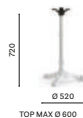

4100
Cast-iron dining table base