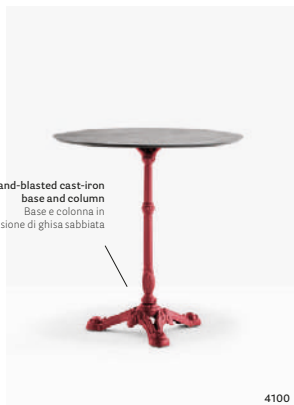

Table Tavolo

4102

4100

Carrara marble top
Ripiano in marmo
di Carrara

4101

4101