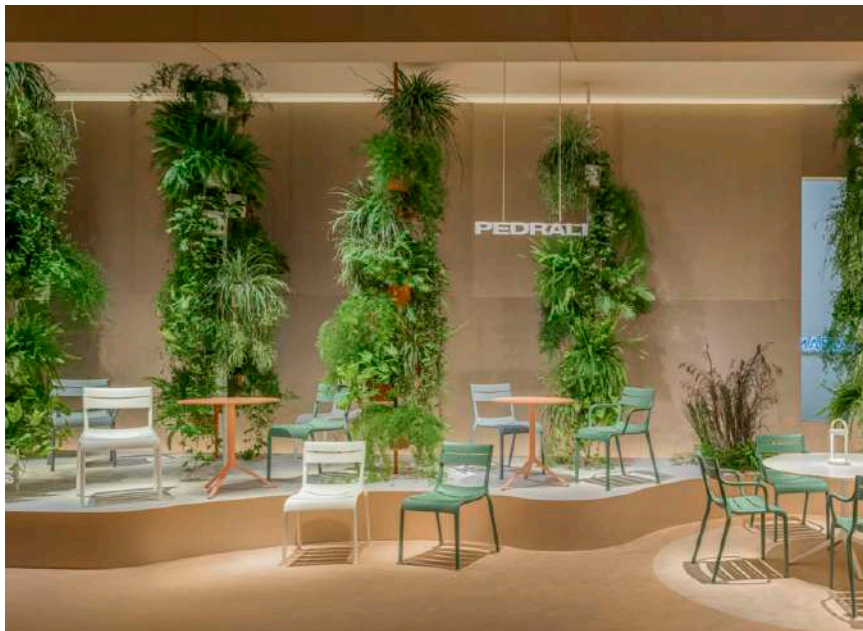

#PedraliBacktoNature

Salone del Mobile.Milano 2023
Milan, Italy

Project: Exhibition stand

Architect and Styling: DWA Design Studio