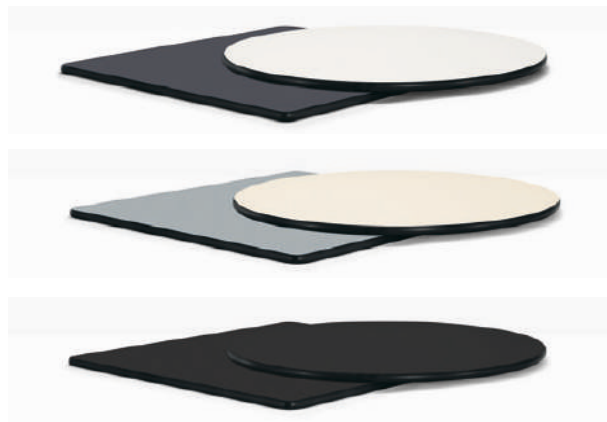

EDGE / BORDO

COP

COI

COM

SHAPES / FORME

R10 R35 R60 R90

FINISHES / FINITURE

White / Bianco

263

851

Black / Nero

526