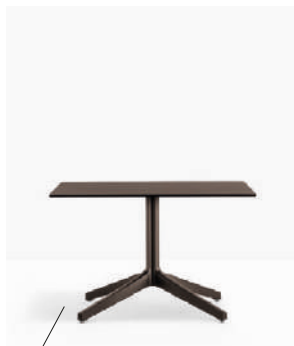

Adjustable feet
Piedini regolabili

4797 H500