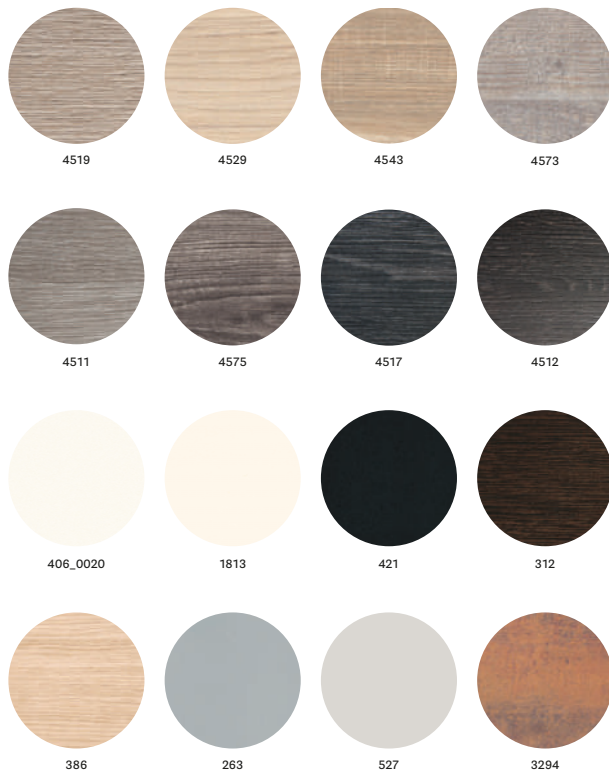

ABS edge
Bordo ABS

EDGE / BORDO

BA/20

BA/30

BA/50

SHAPES / FORME

FINISHES / FINITURE

Laminate top ripiano in laminato
 Table tavolo Inox
 Lounge armchair poltrona lounge Osaka Metal
 Lighting lampada L001