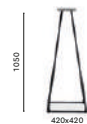

TOP MAX 800x800; Ø 800

5444

Steel poseur table base

TOP MAX 700x700; Ø 700

FINISHES / FINITURE

→ see page 236

vedi pagina 236

tops

ripiani

→ see from page 240

vedi da pagina 240

gold lacquered

laccato oro