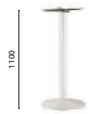

Ø 440
COLUMN Ø 76
TOP MAX Ø 700

4630

Dining table base,
cast-iron base