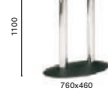

4504

Poseur table base,
cast-iron base

COLUMN 2x Ø 76
TOP MAX 1200x700

FINISHES / FINITURE