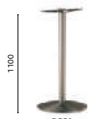

Ø 550
COLUMN Ø 76
TOP MAX 700x700; Ø 900

4620

Dining table base,
cast-iron base