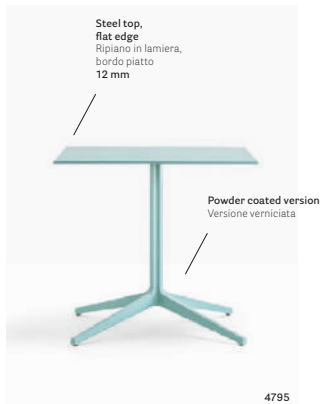

Steel top,
flat edge
Ripiano in lamiera,
bordo piatto
12 mm

Powder coated version
Versione verniciata

4795