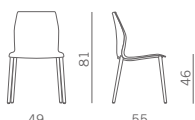

Telaio 4 gambe
Versioni: AV AB AN ACC
A richiesta altri colori telaio (min. 10 pz)
4 legs frame
Versions: AV AB AN ACC
Different frame finishes on request (min. 10 pcs)

Telaio slitta
Versioni: AV AB AN ACC
Sled frame
Versions: AV AB AN ACC

Telaio 4 gambe con braccioli
Versioni: AV AB AN ACC
4 legs frame with arms
Versions: AV AB AN ACC

Telaio 4 gambe con bracciolo dx e
tavoletta
Versioni: AV AN ACC
4 legs frame with right arm
and writing tablet
Versions: AV AN ACC