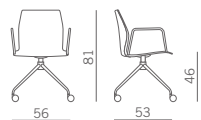

Girevole 4 piedi con ruote
con braccioli
Versioni: AB AN ACC
Swivel 4 legs on castors,
with arms
Versions: AB AN ACC