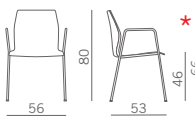

....SS
Polipropilene monocolor con
parte anteriore sedile e schienale
rivestiti
One colour polypropylene shell
with seat-back padded in the
front

....SL
Polipropilene monocolor con
parte anteriore sedile e schienale
rivestiti con cuciture lineari
One colour polypropylene shell
with seat-back padded in the
front with linear stitching

Telaio 4 gambe
Versioni: AV AB AN ACC
A richiesta altri colori telaio (min. 10 pz)
4 legs frame
Versions: AV AB AN ACC
Different frame finishes on request (min. 10 pcs)

Telaio slitta
Versioni: AV AB AN ACC
Sled frame
Versions: AV AB AN ACC