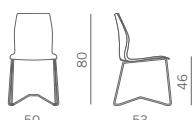

Telaio slitta incrociata
(non impilabile)
Versioni: AV AB AN ACC PP TT BR
Crossed sled base
(not stackable)
Versions: AV AB AN ACC PP TT BR

AV
Vern. col. alluminio
Alu painted frame