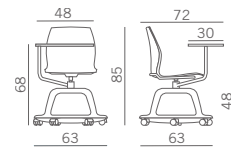

Girevole 4 piedi con braccioli
Versioni: AB AN ACC
Swivel 4 legs with arms
Versions: AB AN ACC