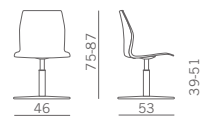

Girevole 4 piedi con braccioli
Versioni: AB AN ACC
Swivel 4 legs with arms
Versions: AB AN ACC

Girevole gas base tonda
acciaio cromata
Swivel, gaslift, chromed steel
round base

Sedia girevole c/tavoletta
scrittoio ruotabile a 360°
Swivel chair w/360°
rotating writing tablet