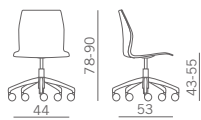

Girevole gas base 5 razze
(basi pag. 4)
Swivel, gaslift, 5 stars base
(bases page 4)

AB
Vern. col. bianco
White painted frame

AN
Vern. col. nero
Black painted frame