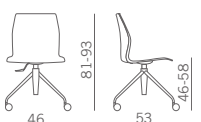

Girevole gas 4 piedi con ruote
Versioni: AB AN ACC
Swivel 4 legs on castors,
gaslift
Versions: AB AN ACC