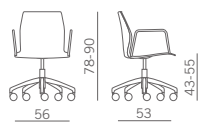

Girevole gas base 5 razze
con braccioli (basi pag. 4)
Swivel, gaslift, 5 stars base
with arms (bases page 4)

ACC
Cromato
Chromed frame