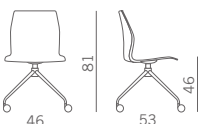

Girevole 4 piedi con ruote
Versioni: AB AN ACC
Swivel 4 legs on castors
Versions: AB AN ACC