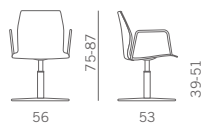

Girevole gas base tonda
acciaio cromata con braccioli
Swivel, gaslift, chromed steel
round base with arms

Base grigia su ruote c/vano
portaoggetti
Grey base on castors
w/storage basket

EN16139.1