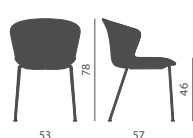

Telaio 4 gambe
4 legs frame
AN Vern. nero / Black painted
AV Vern. alluminio / Aluminium painted
AB Vern. bianco / White painted
ACC Cromato / Chromed frame