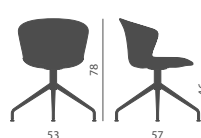

Silla tapizada monocolor o bicolor, en las versiones:
 - Estructura fija de acero de 4 patas o patin
 - Estructura fija de 4 patas en madera de arce
 - Versiones giratorias con estructura de 4 radios, pedestal redondo cromado, base de 5 radios

Monocolore
One colour

Bicolore
Two colours
 1° codice/1st code
 2° codice/2nd code

Telaio 4 gambe
4 legs frame
AN Vern. nero / Black painted
AV Vern. alluminio / Aluminium painted
AB Vern. bianco / White painted
ACC Cromato / Chromed frame