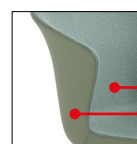

Bicolore
Two colours
1° codice/1st code
2° codice/2nd code