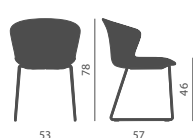

Silla tapizada monocolor o bicolor, en las versiones:
 - Estructura fija de acero de 4 patas o patin
 - Estructura fija de 4 patas en madera de arce
 - Versiones giratorias con estructura de 4 radios, pedestal redondo cromado, base de 5 radios

Monocolore
One colour

Bicolore
Two colours
 1° codice/1st code
 2° codice/2nd code

Telaio 4 gambe
4 legs frame
AN Vern. nero / Black painted
AV Vern. alluminio / Aluminium painted
AB Vern. bianco / White painted
ACC Cromato / Chromed frame

Girevoli 4-razze con piedini
Swivel 4-star bases with feet
AB Vern. bianco / White painted
AN Vern. nero / Black painted
ACC Cromato / Chromed frame

Telaio slitta
Sled frame
AN Vern. nero / Black painted
AV Vern. alluminio / Aluminium painted
AB Vern. bianco / White painted
ACC Cromato / Chromed frame