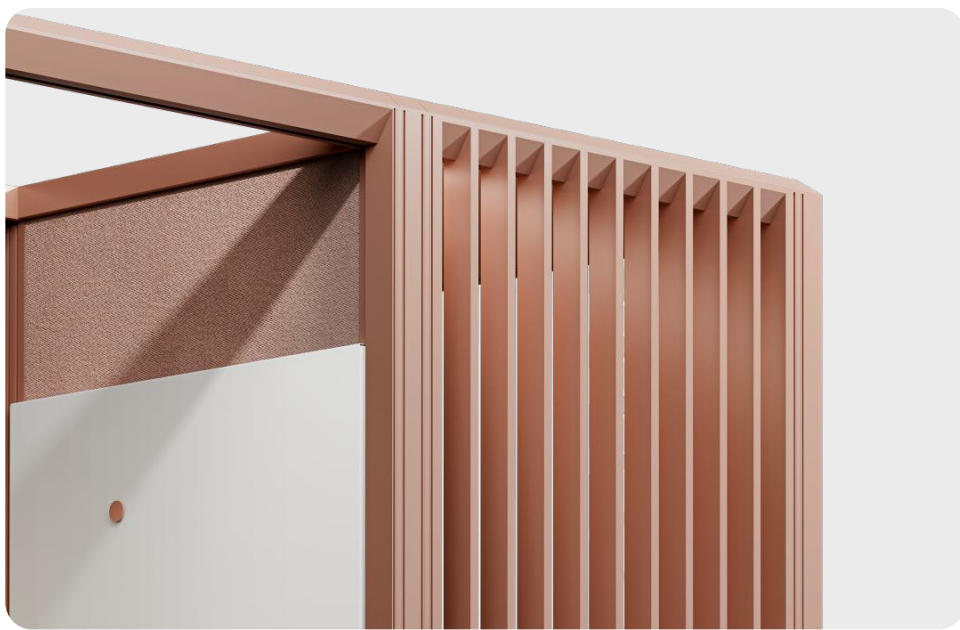

Clay Red
NCS S4030-Y70R

Sage Green
NCS S3010-G20Y

Sand Beige
NCS S3010-Y30R

Ink Blue
NCS S7020-R90B

Overview

Finishings	Solid wall		Glass wall	Open-work wall	Ceiling		Furniture	Curtains
	Internal	External			Internal	External		
Melamine board*	●	●	○	○	○	○	●	○
Lacquered board	○	○	○	○	○	○	●	○
Powder coated steel sheet	●	●	○	○	○	●	○	○
Perforated powder-coated steel sheet	○	○	○	●	● ^{***}	○	○	○
Powder coated aluminium slats	○	○	○	●	○	○	○	○
Fabric	●	●	○	○	●	○	○	○
Felt	●	●	○	○	○	○	○	○
Wallpaper **	●	●	○	○	○	○	○	○
ESG Glass	○	○	●	○	○	○	○	○
VSG Glass	○	○	●	○	○	○	○	○
Fluted Glass	○	○	●	○	○	○	○	○
Kvadrat Air 4	○	○	○	○	○	○	○	●