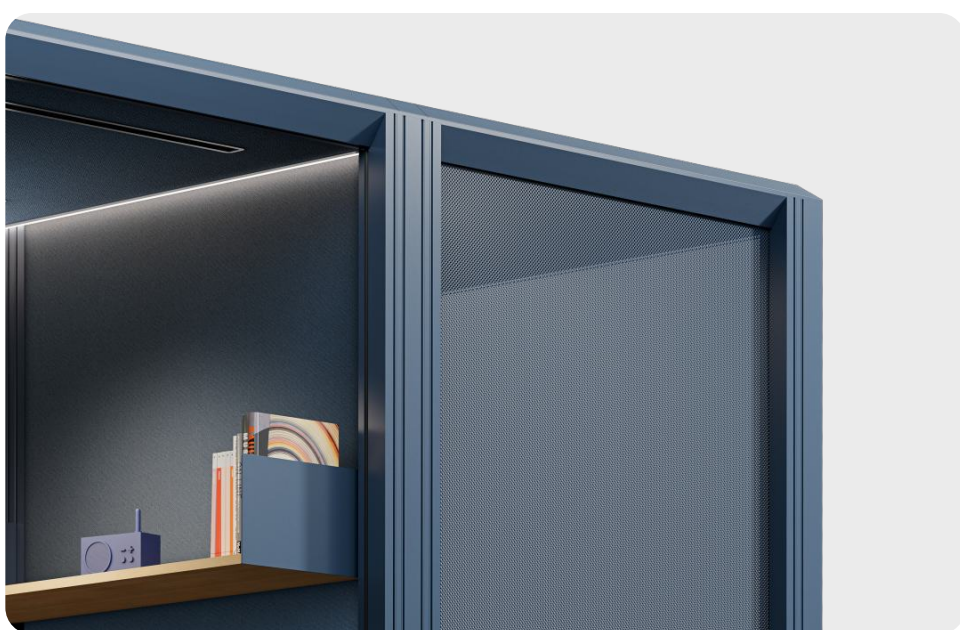

Clay Red
NCS S4030-Y70R

Sage Green
NCS S3010-G20Y

Sand Beige
NCS S3010-Y30R

Ink Blue
NCS S7020-R90B

Overview

Finishings	Solid wall		Glass wall	Open-work wall	Ceiling		Furniture	Curtains
	Internal	External			Internal	External		
Melamine board*	●	●	○	○	○	○	●	○
Lacquered board	○	○	○	○	○	○	●	○
Powder coated steel sheet	●	●	○	○	○	●	○	○
Perforated powder-coated steel sheet	○	○	○	●	● ^{***}	○	○	○
Powder coated aluminium slats	○	○	○	●	○	○	○	○
Fabric	●	●	○	○	●	○	○	○
Felt	●	●	○	○	○	○	○	○
Wallpaper **	●	●	○	○	○	○	○	○
ESG Glass	○	○	●	○	○	○	○	○
VSG Glass	○	○	●	○	○	○	○	○
Fluted Glass	○	○	●	○	○	○	○	○
Kvadrat Air 4	○	○	○	○	○	○	○	●