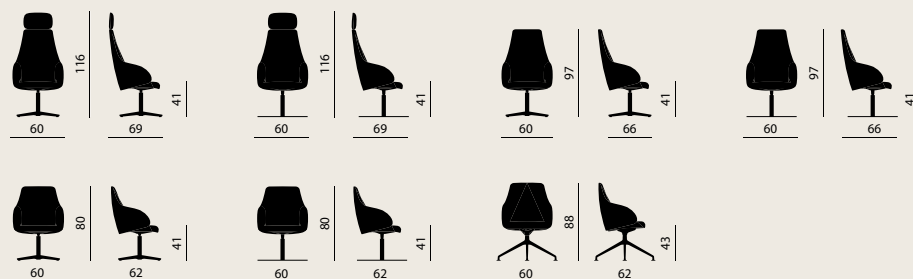

RIUNIONE ATTESA / WAITING AND COLLABORATIVE AREAS / SIÈGES ATTENTE-RÉUNION / POLSTERGRUPPEN

A richiesta/by request
Omologazione al fuoco Classe 1fM con tessuto Palnet cat. A