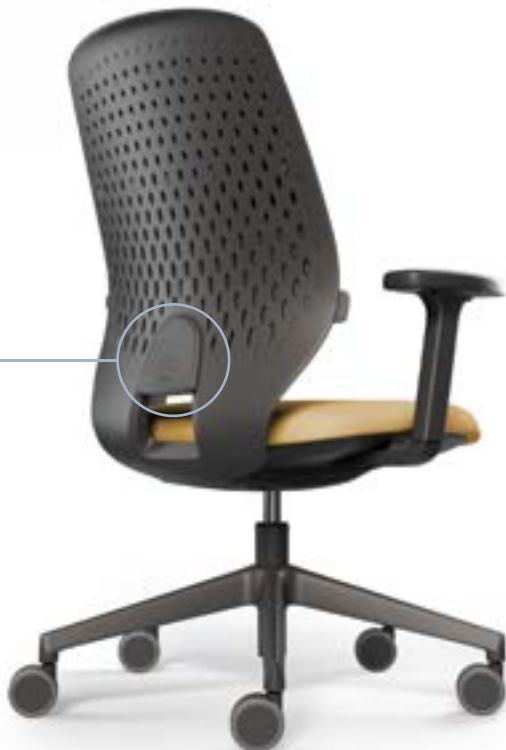

KEY SMART

KASTEL

KEY SMART

KASTEL

KEY SMART ADVANCED

KASTEL

KEY SMART ADVANCED

KEY SMART ADVANCED

KASTEL

KEY SMART ADVANCED

KEY SMART ADVANCED

KASTEL

KEY SMART ADVANCED

KASTEL

KEY SMART STOOL

KEY SMART STOOL

KEY SMART STOOL

KASTEL

KEY SMART STOOL

KASTEL

KEY SMART

Versatile, colorata, dinamica. Key Smart, la nuova collezione di poltroncine ergonomiche dal design innovativo per creare, a casa e in ufficio, uno spazio operativo smart! Caratterizzate da uno schienale ergonomico in polipropilene microforato flessibile rinforzato fibra vetro, Key Smart, Key Smart Advanced e Key Smart Stool sono disponibili in un'ampia scelta di soluzioni per portare una nuova esperienza di comfort personalizzato. Regolazioni e configurazioni per una perfetta posizione di seduta. Le poltroncine Key Smart si adattano ad ogni esigenza, raggiungendo il massimo delle prestazioni nella versione Key Smart Advanced, dotata di meccanismo sincron autoregolante traslatore integrato nel sedile e di braccioli regolabili.