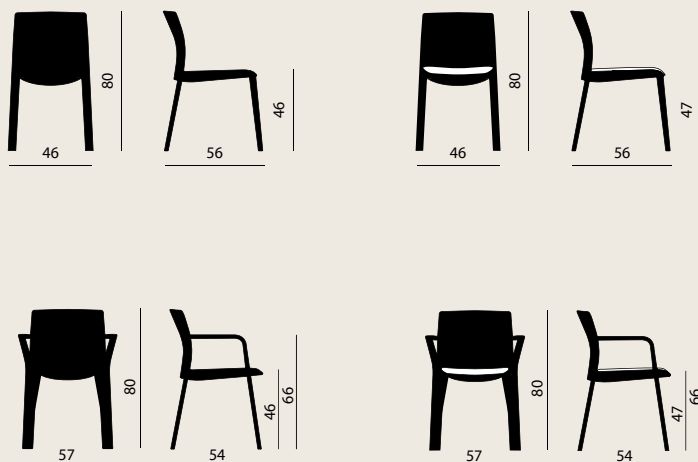

KLIA

Klia è design leggero dall'anima resistente. Klia è ergonomia e versatilità: ideale per home, office, zone attesa, outdoor. Con e senza braccioli, anche in versione sedile imbottito fisso o removibile. In tanti divertenti colori, Klia è mille volti, per una sedia unica.

Klia is a lightweight design with a resistant core. Klia is ergonomics and versatility: ideal for home, office, waiting areas and even outdoor. With and without armrests, available also with fixed or removable padded seat. In many fun and lively colors, Klia is a unique chair with thousand faces.

Klia est un design léger avec une âme résistante. Klia, c'est l'ergonomie et la polyvalence : idéal pour la maison, le bureau, les salles d'attente, l'extérieur. Avec ou sans accoudoirs, également dans la version avec assise rembourrée fixe ou amovible. Avec autant de couleurs amusantes, Klia a mille visages, pour une chaise unique.

Klia hat ein leichtes Design mit einer resistenten Seele. Klia ist ergonomisch und vielseitig: ideal für das Zuhause, Büros, Wartezimmer sowie für den Außenbereich. Lieferbar mit oder ohne Armlehnen, mit festem oder abnehmbarem Sitzkissen. In vielen Farben erhältlich ist der Klia ein einzigartiger Stuhl mit vielen Gesichtern.

A richiesta/by request
Omologazione al fuoco Classe 1IM (con sedile rivestito)
Omologazione al fuoco Classe 1 (in polipropilene)

Normativa europea
EN 16139 livello 1
TEST UV