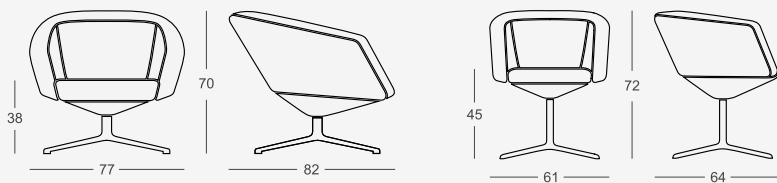

DINO / DININHO TECHNICAL