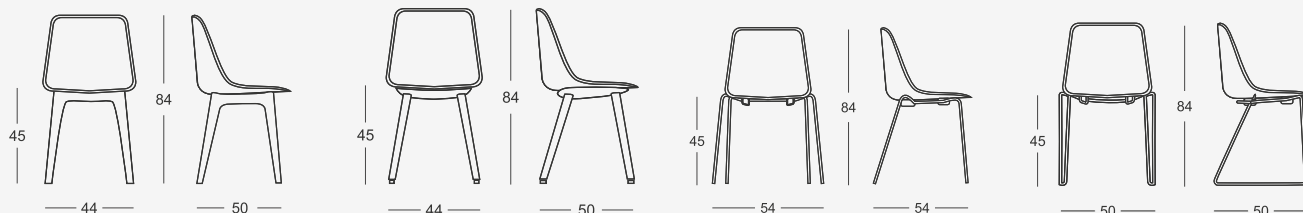

MAX TECHNICAL