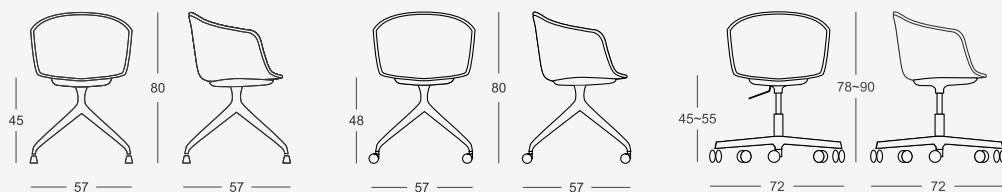

MAX TECHNICAL