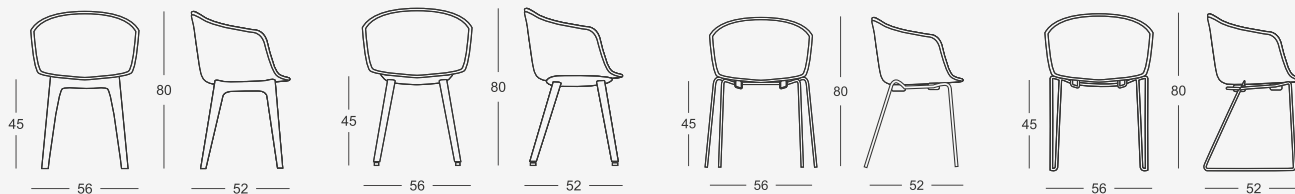

MAX TECHNICAL