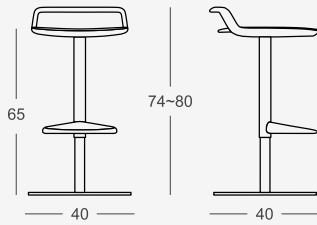

APPIA TECHNICAL