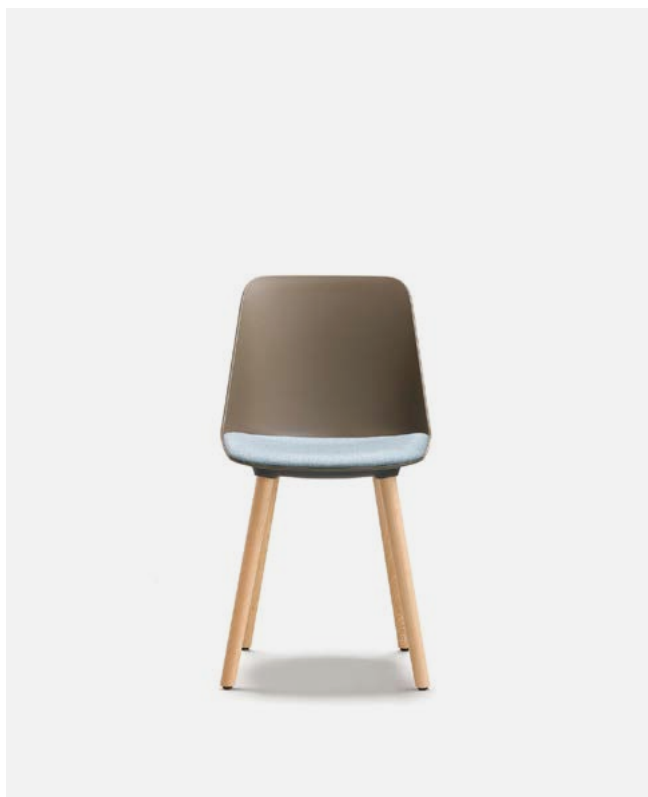

Cod. 6010  
Max Max® Solid Palette  
Metal, RAL 9005 Black

Cod. 6040  
Max R56 Re-Mud + seat padding  
Wood, Natural Ash

Cod. 6040  
Max R60 Re-Essencial Grey + seat padding  
Wood, Natural Ash