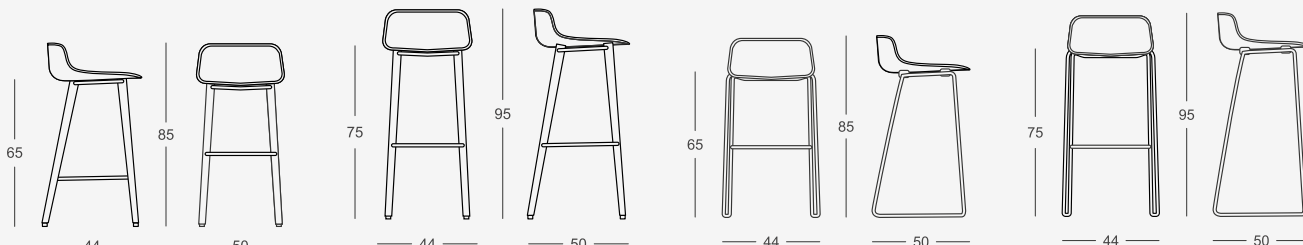

MAX TECHNICAL