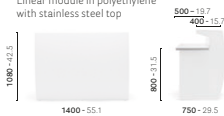

IGL_BI/RIP_BI

Linear module in polyethylene with stainless steel top