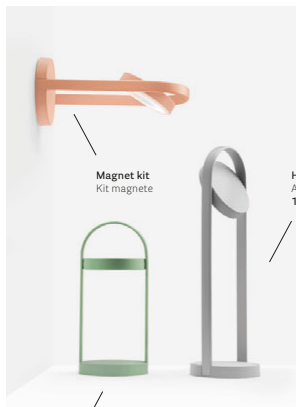

LIGHTING

Magnet kit
Kit magnete

Height
Altezza
19.7 in, 500 mm

Height
Altezza
13.0 in, 330 mm