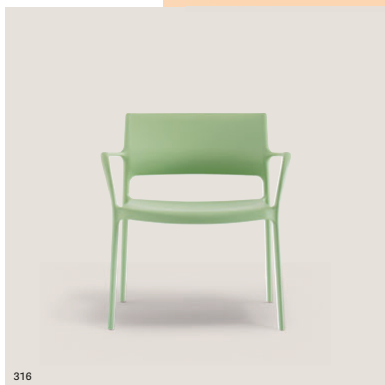

LOUNGE ARMCHAIR

316