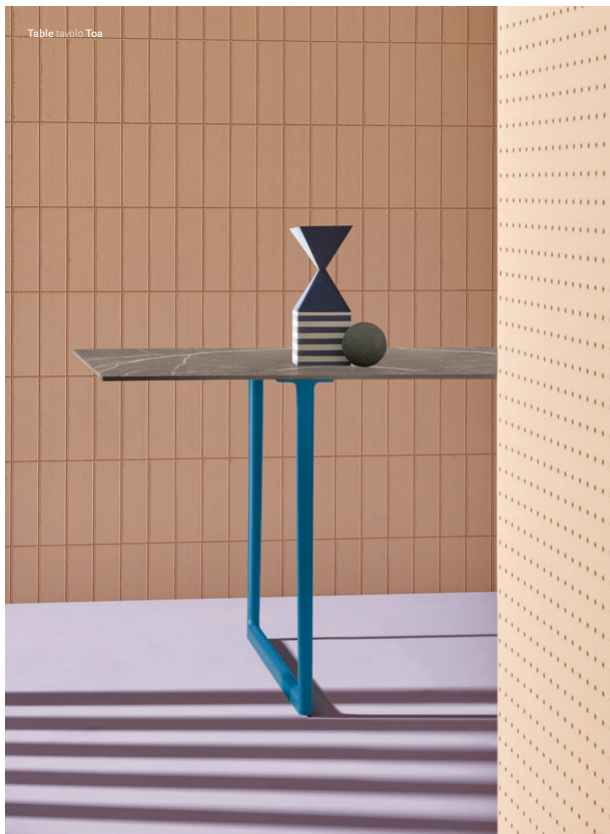

## TABLE

**Table with die-cast aluminium legs and solid laminate top**  
Tavolo con struttura in pressofusione di alluminio e ripiano in stratificato

TOA300X100