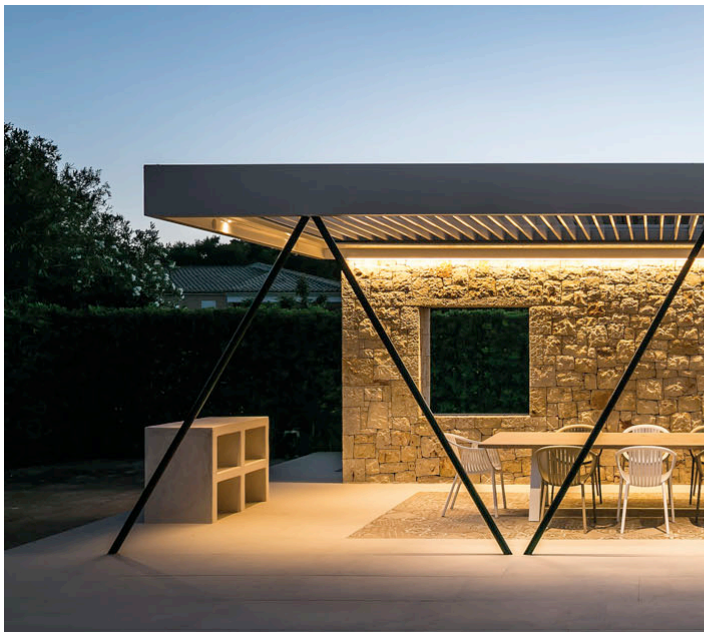

## Cenador en las Rotas de Dénia

Denia, Spain

**Project:** Private House

**Architect:** Destudio

**Product:** Tatami armchair