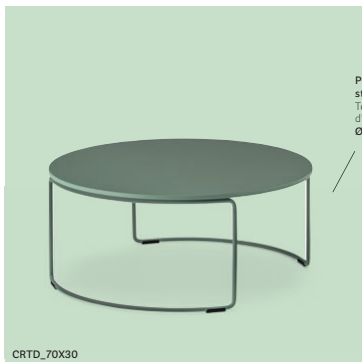

COFFEE TABLE

**Powder coated
steel rod frame**
Telaio in tondino
d'acciaio verniciato
Ø 0.43 in, 11 mm

CRTD_70X30