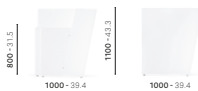

OBA_BI corner

Corner module in polyethylene