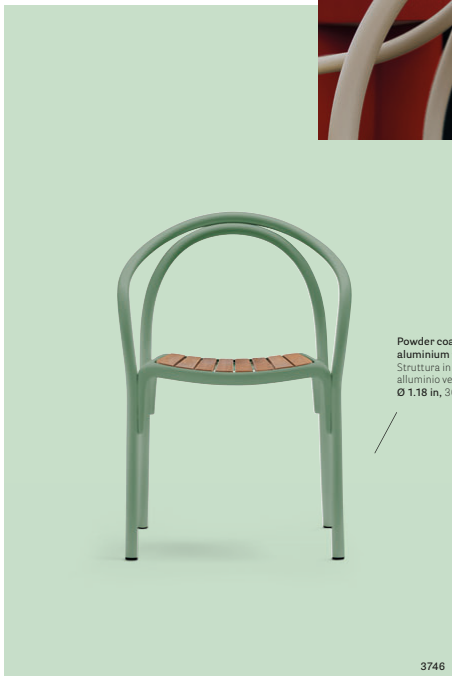

ARMCHAIR

Powder coated
aluminium tube frame
Struttura in tubo di
alluminio verniciato
Ø 1.18 in, 30 mm

3746