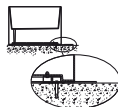

KADO_FIX

Floor fixing kit only