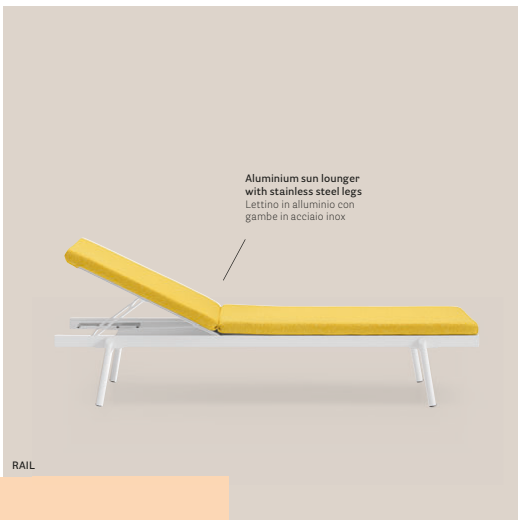

SUN LOUNGER