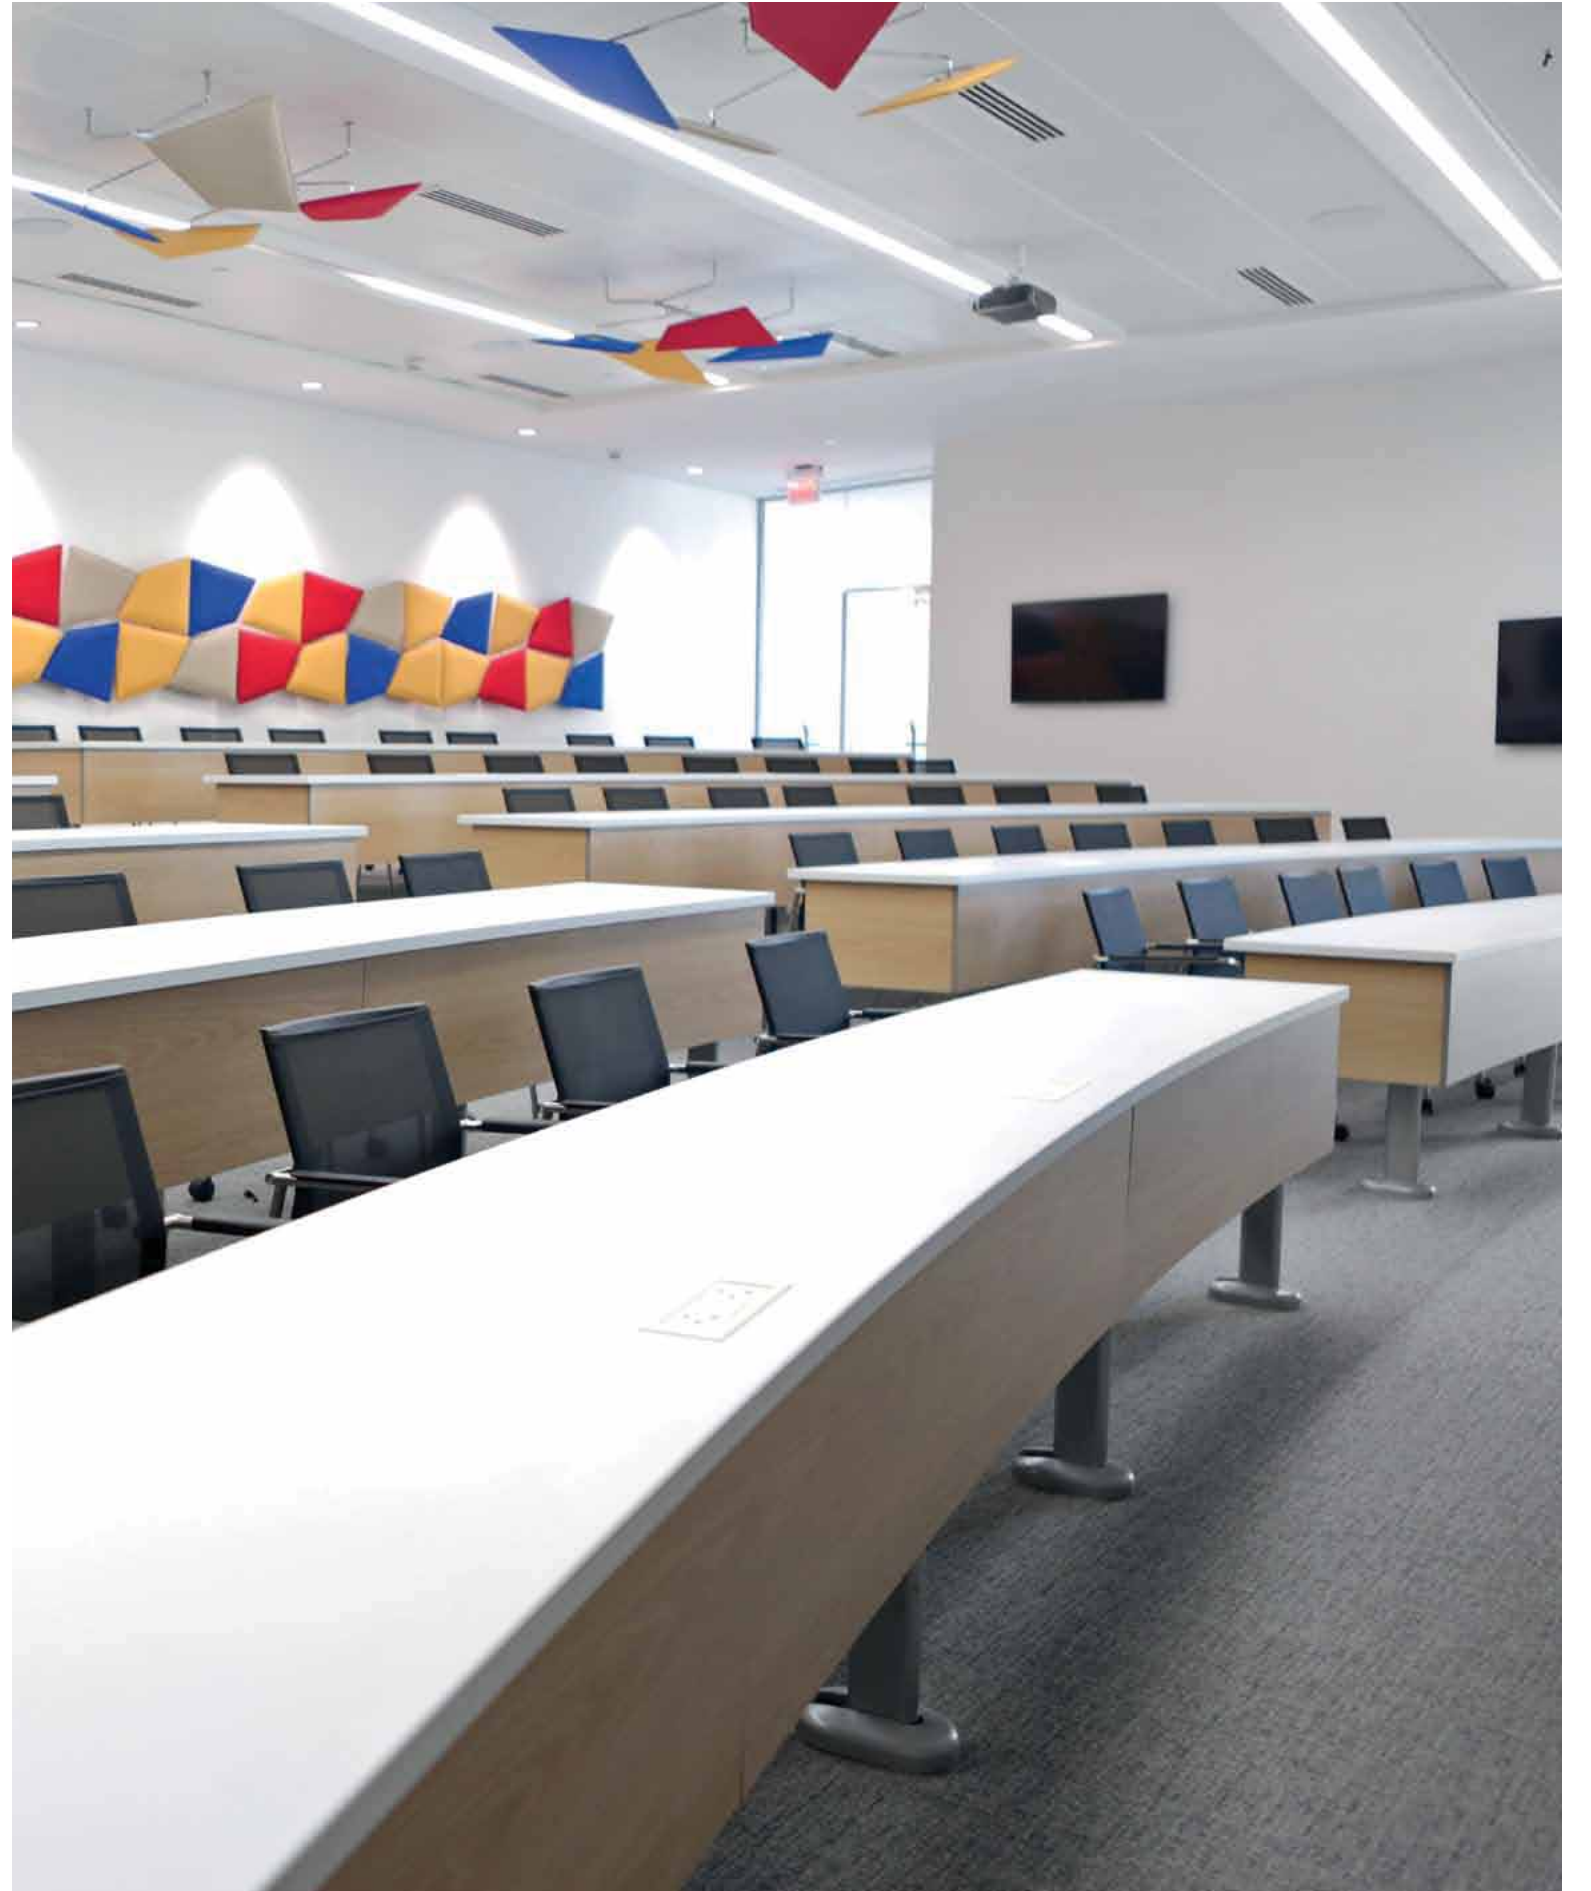

Product Tag: Step classroom tables