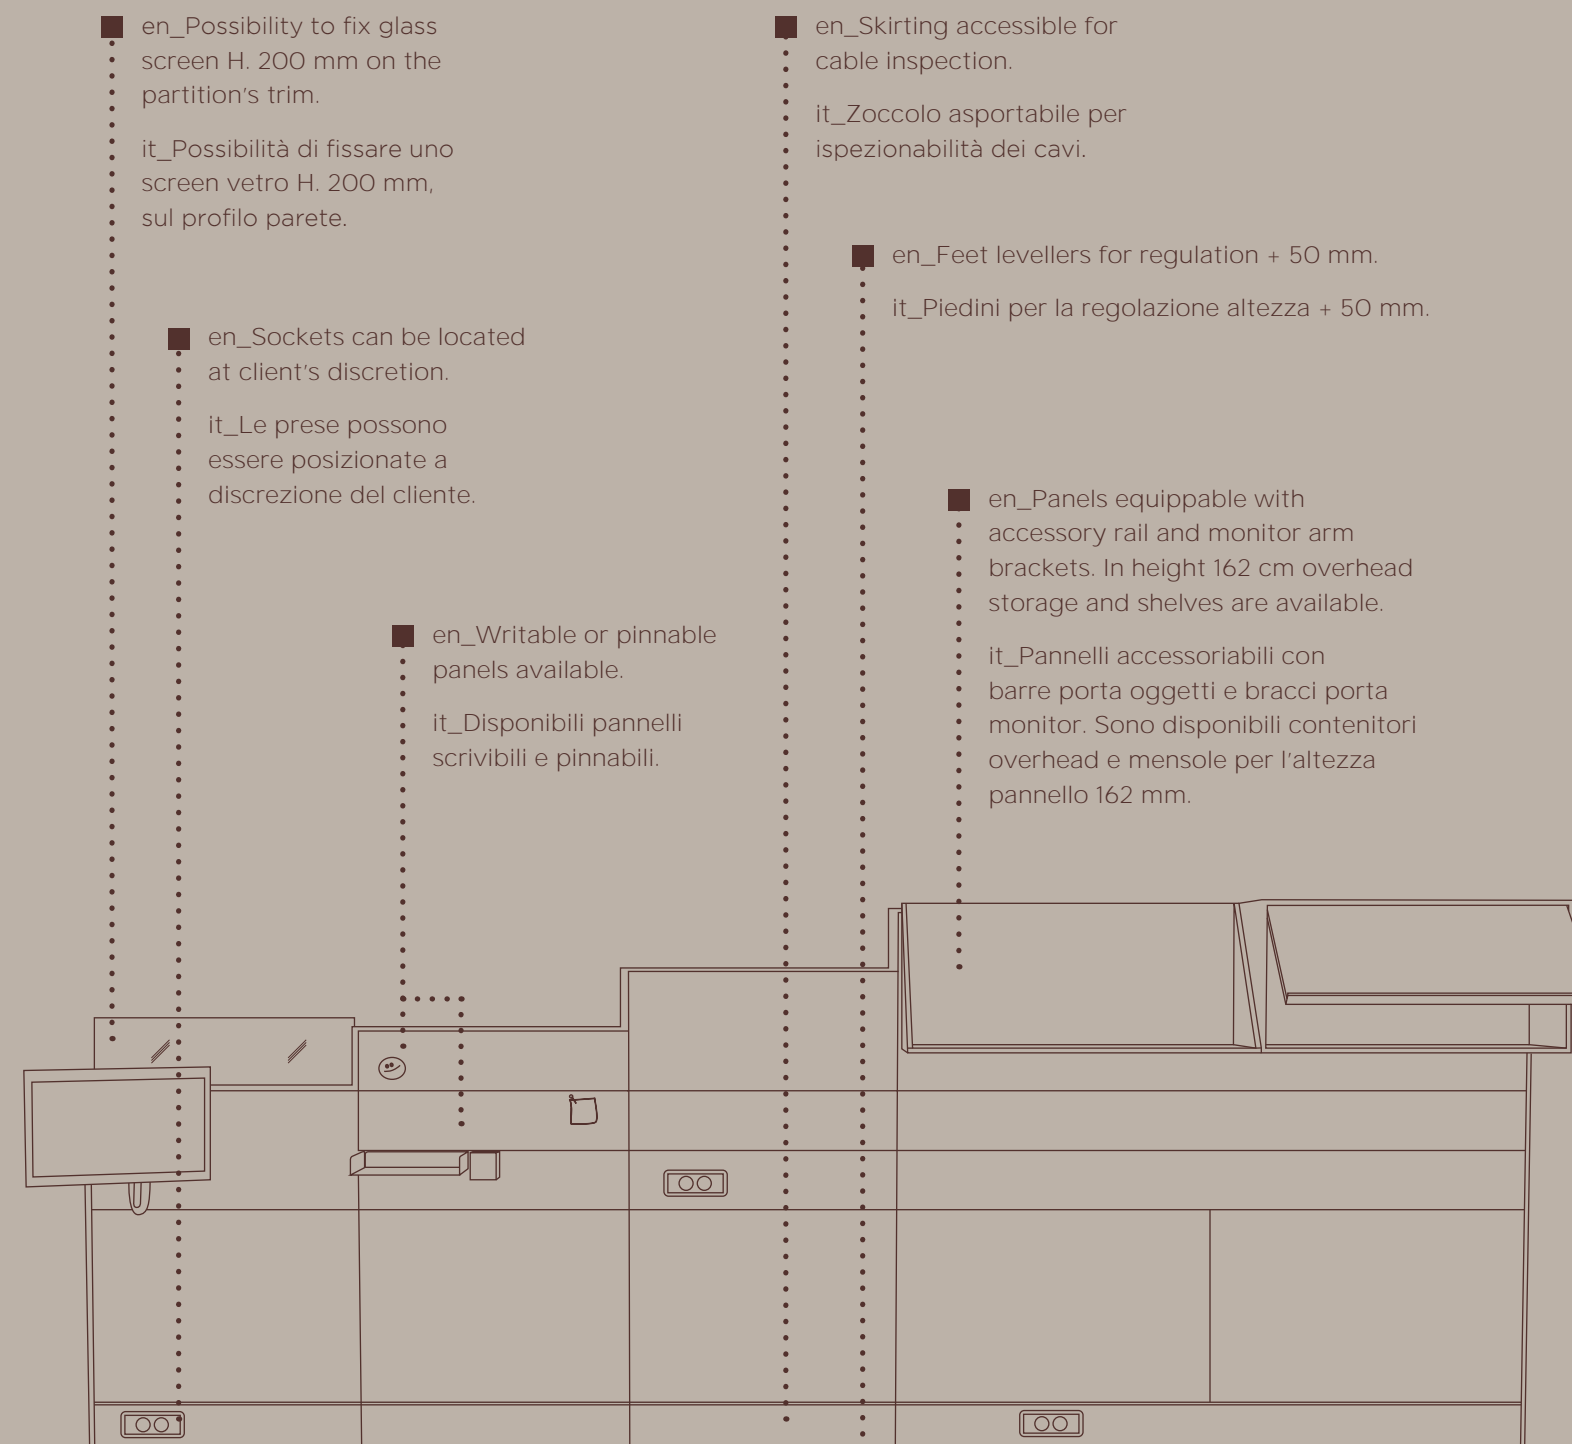

Product Tag

Te08 Partition

MARKET FOCUS

en_Project sector is characterized by many different worlds, all unique on their own. We have selected and categorized few of them, to simplify our narrative.

it_Il mondo dei progetti è costituito da diversi settori, tutti unici e con differenti esigenze. Noi ne abbiamo individuato alcune categorie, per semplificare la nostra narrazione.

Corporate	94
Hospitality	104
Banking & Finance	110
Governmental Organization	116
Educational	120