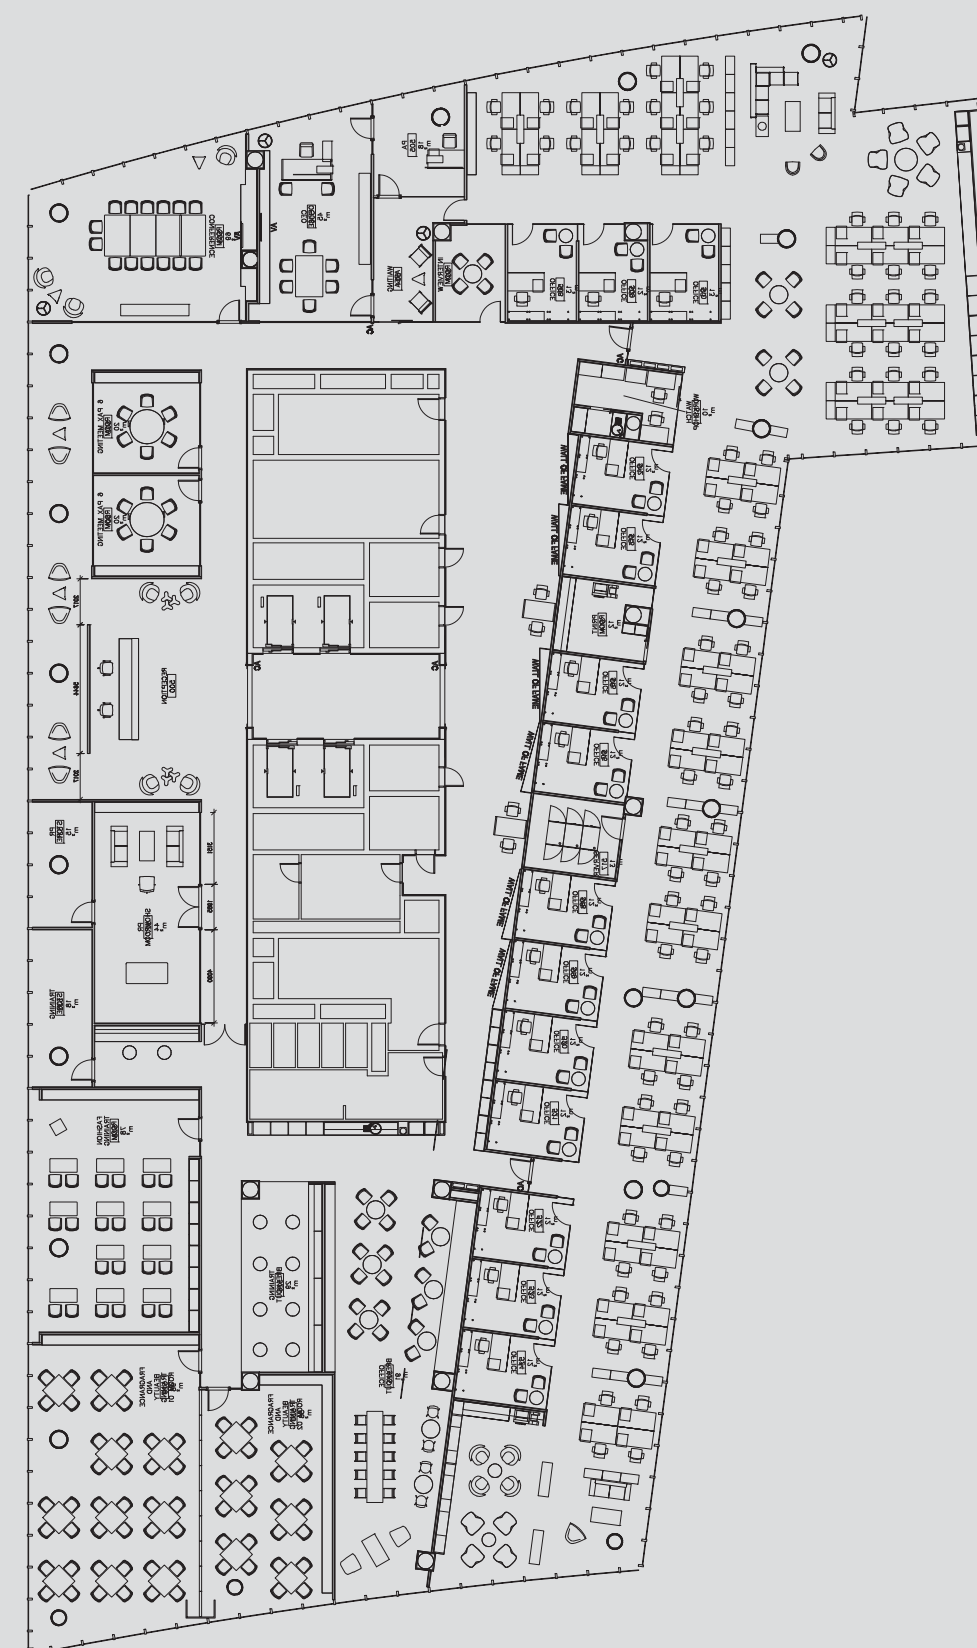

it_Il Dubai Design District nasce allo scopo di dare casa ai pensatori creativi e favorire la crescita dei talenti emergenti in ambito arte, design, moda ed architettura, per affermare la città come capitale creativa mondiale. In questo contesto non poteva mancare una delle più importanti maison di moda, che ha scelto di aprire in questo distretto, una filiale che controllerà tutto il mercato del Medio Oriente e del Nord Africa. Gli spazi arredati sono uffici operativi, direzionali, sale meeting e accoglienti aree attesa. Il motivo predominante, sia negli arredi sia negli ambienti circostanti, è stato l'utilizzo del Bianco e del Nero, messo ancora più in risalto dalle note di colore che fanno da contorno all'ambiente, disegnato con estremo minimalismo. La scelta degli arredi è caratterizzata da semplicità e rigore assicurando l'integrazione di tutta la tecnologia richiesta dalle postazioni di lavoro. Le zone comuni riflettono ancora una volta la spinta verso il design europeo contemporaneo con la scelta di alcune tra le maggiori icone di prodotto. Per la sala riunione, luogo di incontro tra persone e video conferenze, è stato scelto il tavolo riunione della serie KYO con gambe rivestite in pelle e piani in Solid Surface, che integrano l'apparecchiatura audio visual. Anche in questo caso il Bianco e Nero contraddistingue l'immagine della maison.