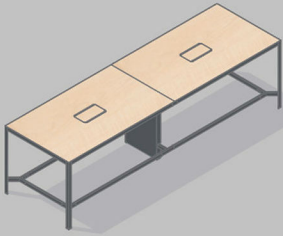

BE
BIRCH VENEER

OVERVIEW

FRAME EVO
COLLABORATE
W 220 - D 120 - H 110

W 320 - D 120 - H 110

W 400 - D 120 - H 110

W 600 - D 120 - H 110

OVERVIEW

**FRAME EVO
BENCH MODULE**
W 160/180/200 - D 165 - H 74