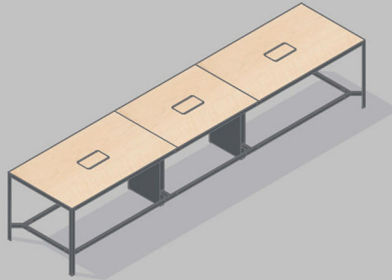

BE
BIRCH VENEER

OVERVIEW

FRAME EVO
COLLABORATE
W 220 - D 120 - H 110

W 320 - D 120 - H 110

W 400 - D 120 - H 110

W 600 - D 120 - H 110

OVERVIEW

**FRAME EVO
BENCH MODULE**
W 160/180/200 - D 165 - H 74