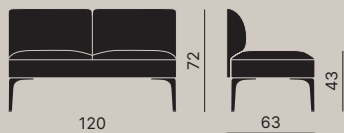

IT — Elementi assemblati senza braccioli
EN — Assembled elements without arms
FR — Éléments assemblés sans accoudoirs
DE — Zusammengesetzte Elemente ohne Armlehnen