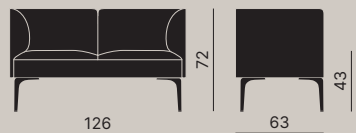

IT — Elementi assemblati con braccioli
EN — Assembled elements with arms
FR — Éléments assemblés avec accoudoirs
DE — Zusammengesetzte Elemente mit Armlehnen