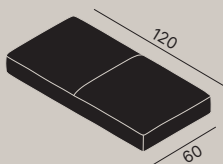

Class 1IM
on request
(in progress)

European Standard
EN16139

IT — Elementi modulari da assemblare
EN — Modular elements to be assembled
FR — Éléments modulaires à assembler
DE — Modulare Elemente zum Zusammensetzen