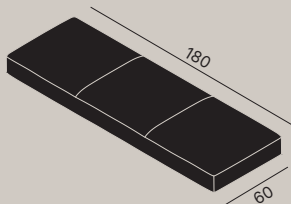

Class 1IM
on request
(in progress)

European Standard
EN16139

IT — Elementi modulari da assemblare
EN — Modular elements to be assembled
FR — Éléments modulaires à assembler
DE — Modulare Elemente zum Zusammensetzen