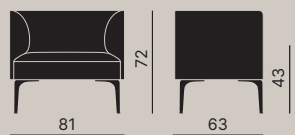

IT — Elementi assemblati con braccioli
EN — Assembled elements with arms
FR — Éléments assemblés avec accoudoirs
DE — Zusammengesetzte Elemente mit Armlehnen