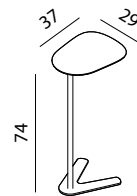

Freistehender Couchtisch aus Stahl weiß, schwarz und taubengrau lackiert.

Mesita freestanding en acero pintado blanco, negro y arena.

Acciaio verniciato bianco  
White painted steel

Acciaio verniciato nero  
Black painted steel